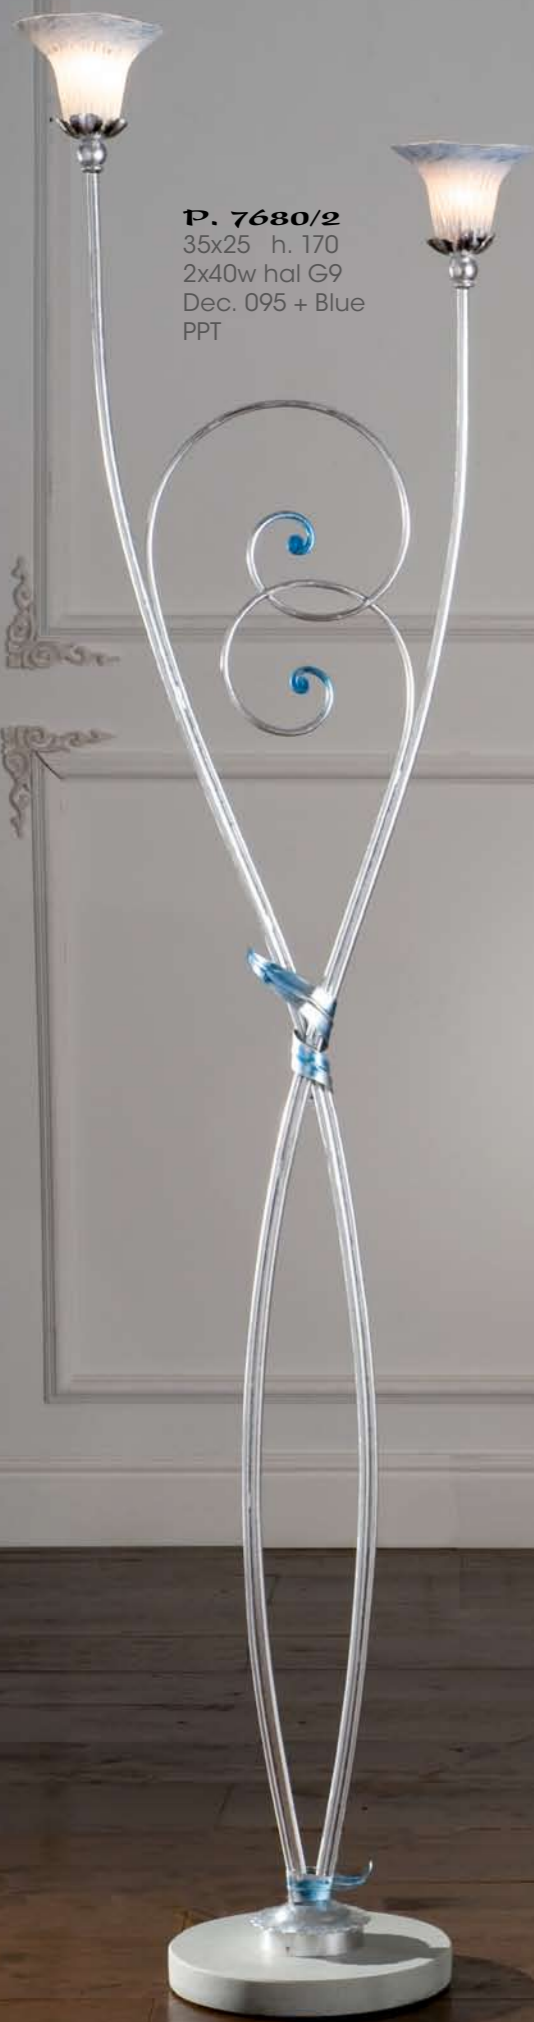

PL. 7765/5
 100x40 prof. 50
 5x40w hal G9

PL. 7765/3
 85x35 prof. 40
 3x40w hal G9

A. 7685/2
 35x20 prof. 25
 2x40w hal G9
 Dec. 095 + Viola
 CR

L. 7700/8 + 4
 Ø 100 h.70
 12x40w E14
 Dec.095 + Nero
 CR - PT

L. 7700/8
 Ø 100 h.65
 8x40w E14

L. 7700/6
 Ø 80 h.65
 6x40w E14

A. 7580/6
 70x90 prof. 20
 6x40w hal G9
 Dec.095 + Blue

A. 7580/3
 40x55 prof. 20
 3x40w hal G9

PL. 7675/6
 Ø 90 prof. 20
 6x40w hal G9
 Dec.095 + Blue

PL. 7675/3
 Ø 60 prof. 20
 3x40w hal G9

P. 7680/2
 35x25 h. 170
 2x40w hal G9
 Dec. 095 + Blue
 PPT

S. 7670/4
 Ø 37 h. 92
 Dec. 095 + Blue
 CT

SP. 7600
 70x110 prof. 3
 Dec.095 + Blue
 SM

L. 7750/8
 80x65 h. 80
 8x40w E14
 Dec.095 + Rame
 CR - PT

A. 7750/2/P
 45x60 prof. 16
 2x40w E14
 Dec.095 + Rame
 PT - CR

A 7750/2/G
 65x60 prof. 16
 2x40w E14

P. 7755/2
 65x35 h. 180
 2x60w E14
 Dec.095 + Rame
 PT - CR

A. 7715/2
 45x55 prof. 25
 2x40w hal G9
 Dec. 044 + Rame
 CR - SH - PV