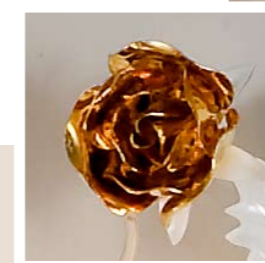

L. 5105/12/GALV.
Ø 110 h. 65
12x40w E14
Dec. 044 + Cromo

L. 5105/8/GALV.
Ø 80 h. 55
8x40w E14

L. 5105/6/GALV.
Ø 60 h. 50
6x40w E14

L. 7825/8
Ø 85 h. 50
8x40w hal G9
Dec. 017
VM

L. 7825/6
Ø 65 h. 45
6x40w hal G9

A. 5105/2/GALV.
30x38 prof. 14
2x40w E14
Dec. 094 + Oro Galvanico

A. 5105/1/GALV.
20x38 prof. 18
1x40w E14