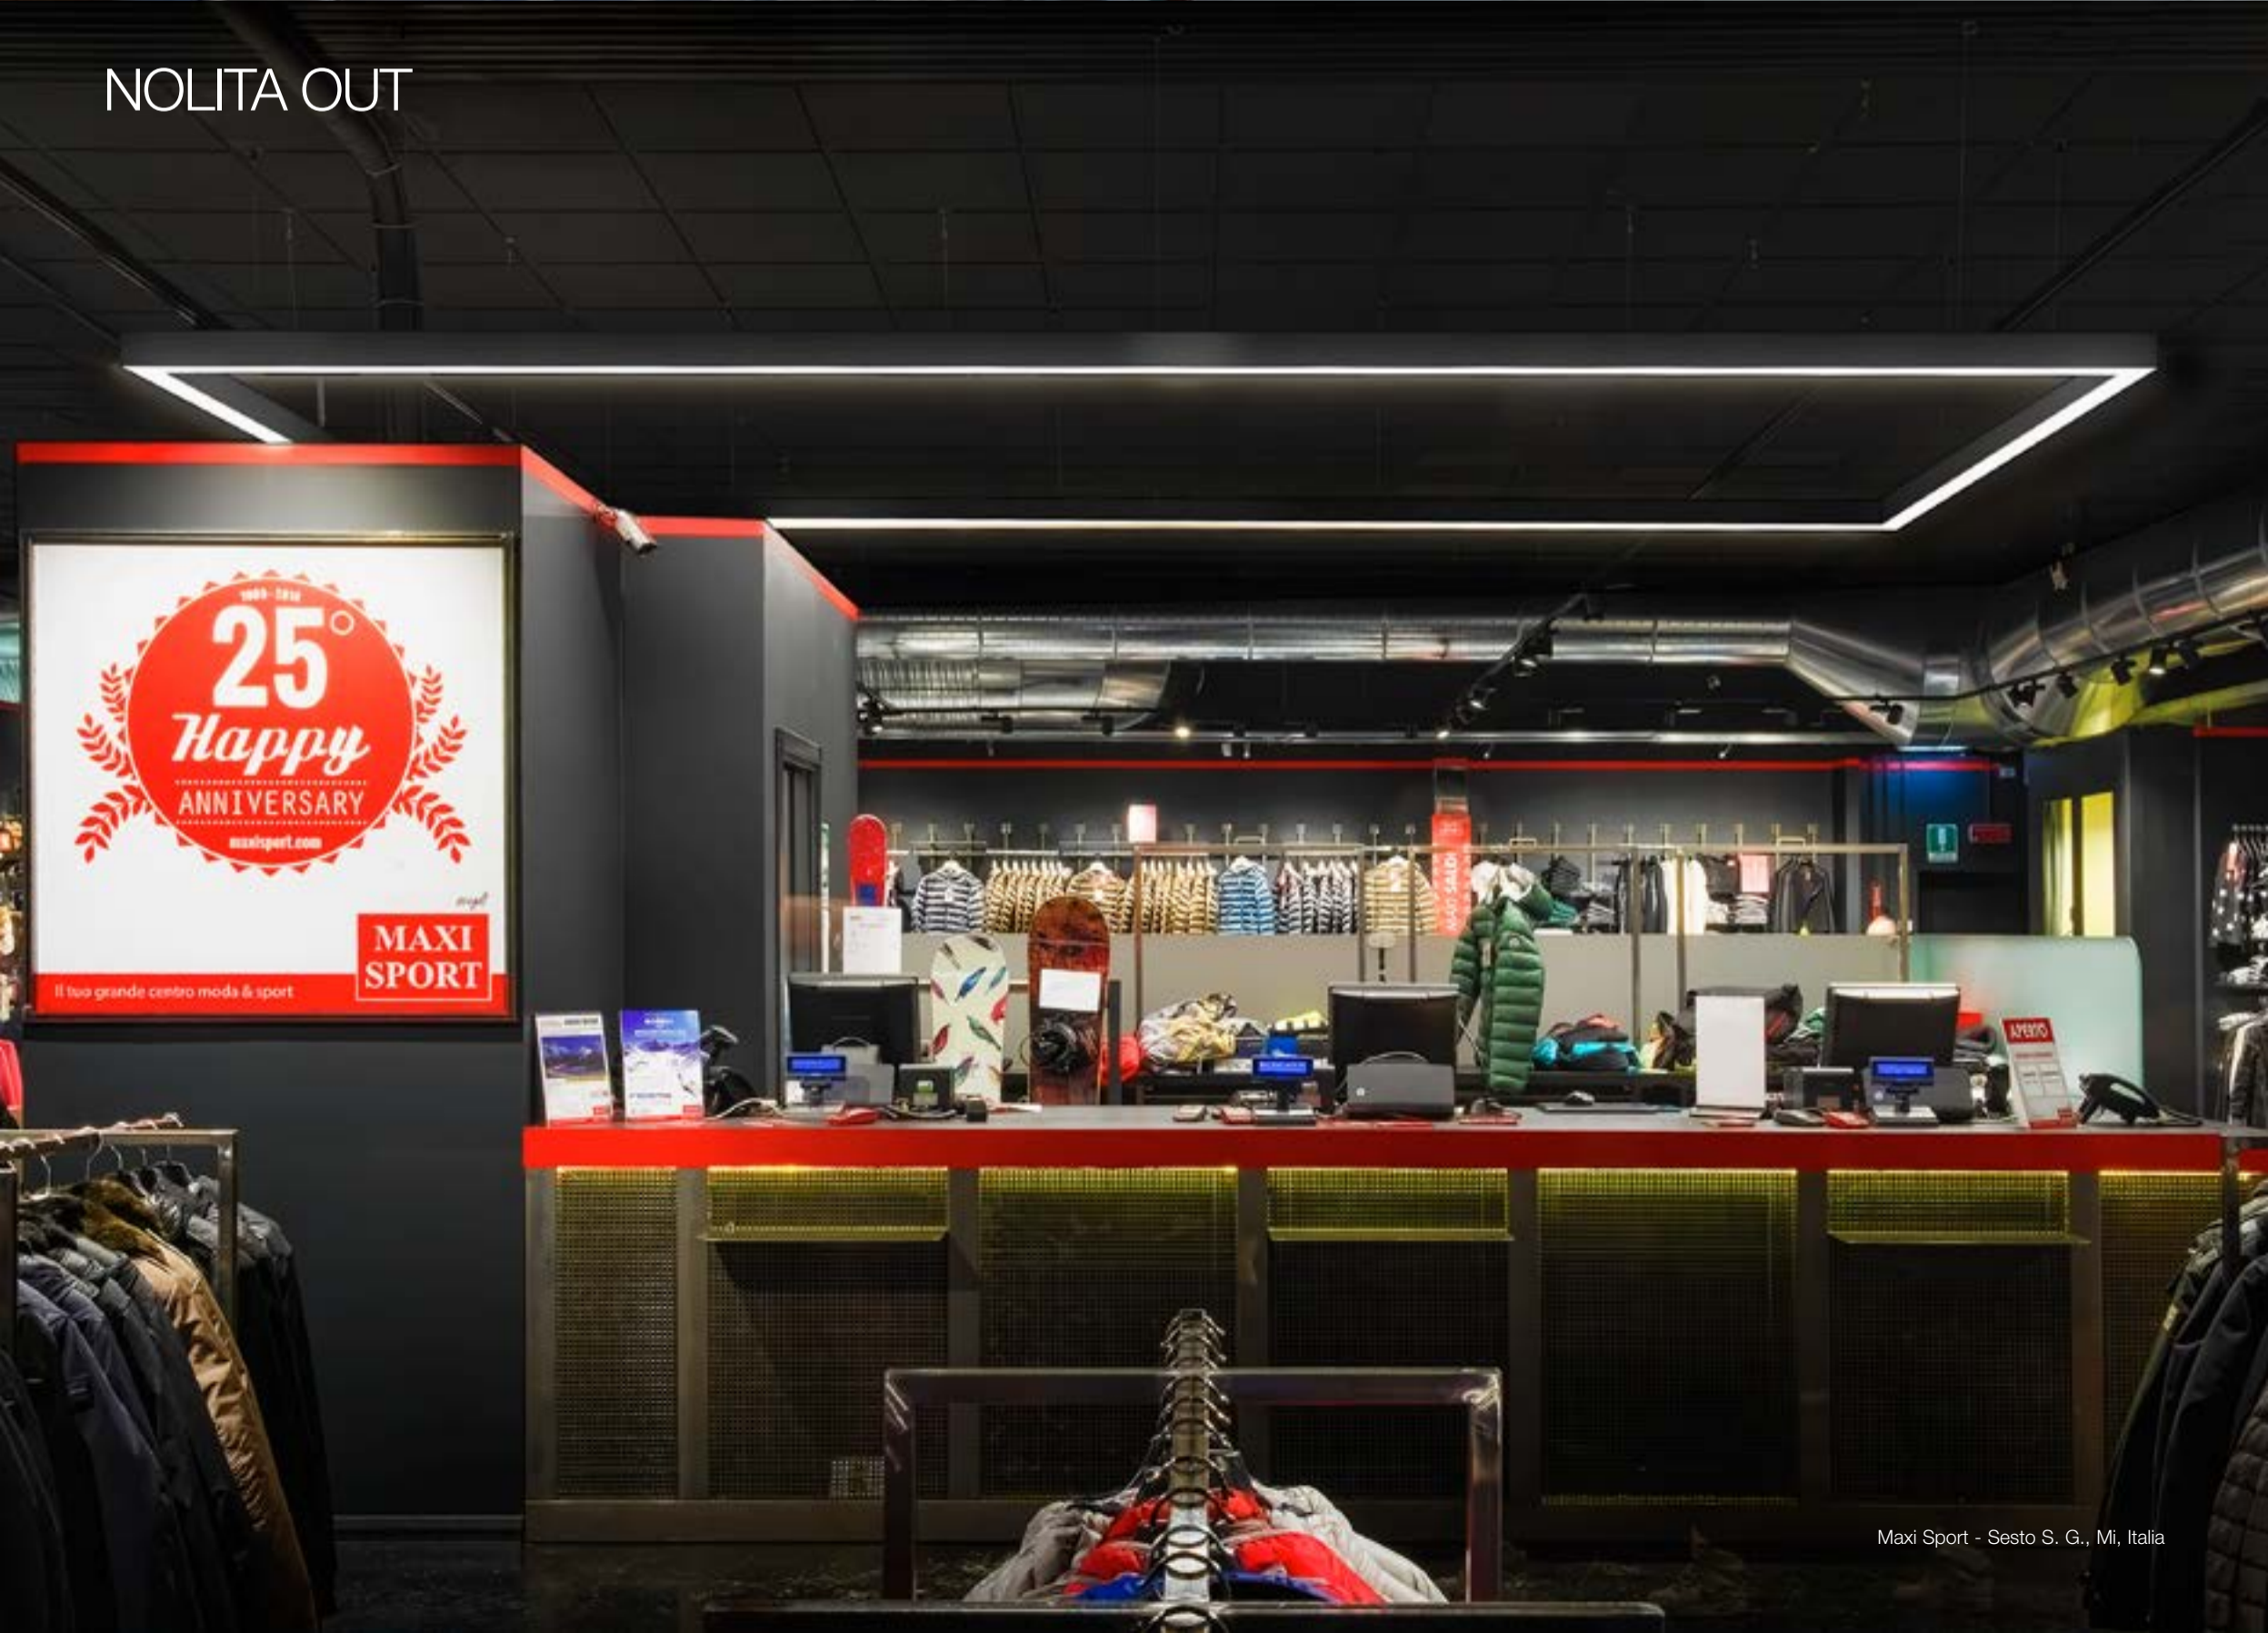

5 Power LED 7,5W 3000K 38° 220-240 V

BROOKLYN

Centro Culturale IMG Candiani - Mestre, Ve - Italia

MANHATTAN

Confindustria Monza, Italia

NOLITA

NOLITA OUT

CARMEN