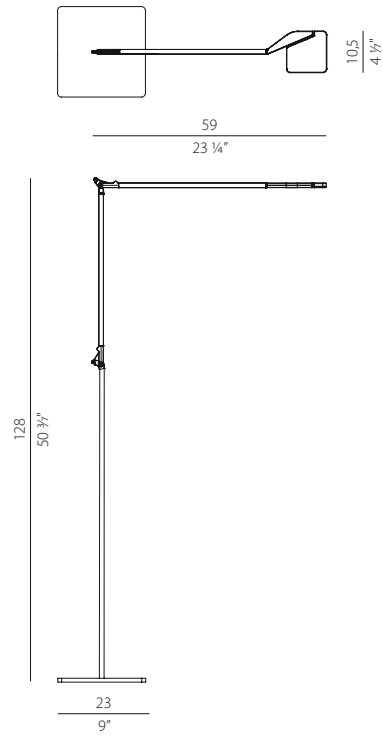

Terra / Floor

LED 8W 3000K Ra 90 600lm (STEP DIM)
220 / 240 V

LED CE IP20