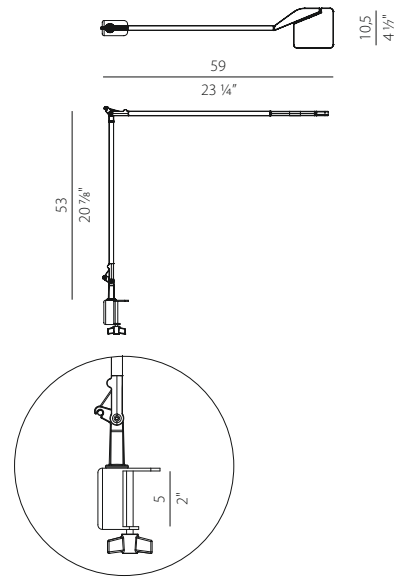

Tavolo / Table

LED 8W 3000K Ra 90 600lm STEP DIM
220 / 240 V

LED CE IP20 

FUNZIONALE.

Molteplici possibilità di applicazione.
Functional. Multiple possibilities of application.

Tavolo morsetto / Table clamp

LED 8W 3000K Ra 90 600lm STEP DIM
220 / 240 V

  IP20 

Tavolo perno / Table pin

LED 8W 3000K Ra 90 600lm STEP DIM
220 / 240 V

  IP20 

Braccio parete / Wall bracket

LED 8W 3000K Ra 90 600lm STEP DIM
220 / 240 V