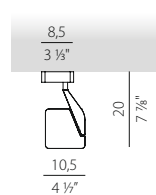

DIMMABLE

LED 8W 3000K Ra 90 600lm  220 / 240 V

  IP20

Faretto parete-soffitto / Wall/ceiling spot

NOT DIMMABLE

LED 6,5W 3000K Ra 80 **800lm** 220 / 240 V

  IP20

Jackie non è solo lampada da tavolo ma anche oggetto architettonale, nelle versioni faretto da parete e soffitto.