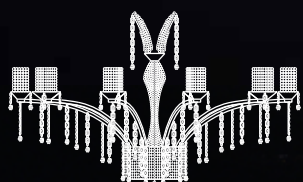

Rossana

Venere

Venere /P
Ø 17 - H 18 Cm

Venere /A
L 30 - H 13 - SP 17 Cm

Venere
Ø 50 - H 79 Cm
Venere
Ø 40 - H 68 Cm
Venere
Ø 30 - H 53 Cm

Venere

Scudo

Scudo

Scudo /P
Ø 20 - H 39 Cm

Scudo /A
L 19 - H 32 - SP 13 Cm

Scudo
Ø 33 - H 56 Cm

38

Penta

Penta

Penta
Ø 44 - H 60 Cm

Penta /A2
L 25 - H 29 - SP 20 Cm

Penta /P
L 13 - H 31 Cm

Angel

Angel /10
 Ø 100 - H 70 Cm
Angel /8
 Ø 75 - H 67 Cm
Angel /6
 Ø 61 - H 55 Cm

Angel /A2
 L 30 - H 40 - SP 22 Cm

Angel /P
 25 X 25 - H 50 Cm

Angel

Angel

© Ditregroup
www.ditregroup.com