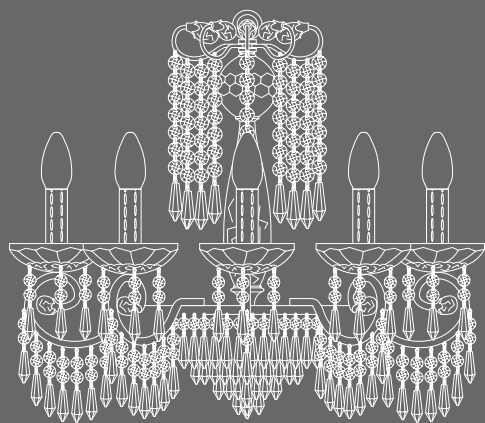

Europa 10

Europa 10
Ø 90 x h. 63 cm

Europa 8
Ø 75 x h. 57 cm

Europa 6
Ø 64 x h. 50 cm

Europa P

Europa P
Ø 24 x h. 50 cm