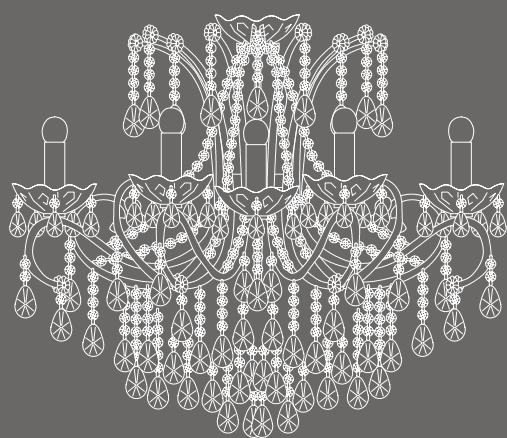

Fiorenza

Fiorenza 10
Ø 90 x h. 70 cm

Fiorenza 8
Ø 70 x h. 60 cm

Fiorenza 6
Ø 60 x h. 57 cm

Fiorenza P
Ø 20 x h. 45 cm

Fiorenza A 2
l. 36 - h. 43 - sp. 25 cm

Sogno

Sogno 10

Sogno 10
Ø 88 x h. 66 cm

Sogno 8
Ø 74 x h. 55 cm

Sogno 6
Ø 60 x h. 50 cm

Sogno P

Sogno P
Ø 20 x h. 42 cm

Sogno A 2

Sogno A 2
l. 33 - h. 44 - sp. 24 cm

Sogno