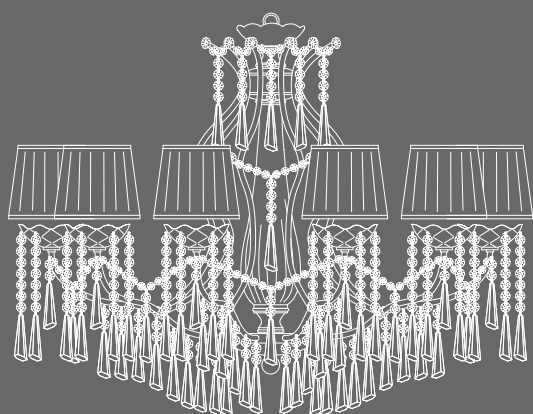

Jolly P
Ø 30 x h. 48 cm

Jolly A 2
l. 27 - h. 37 - sp. 16 cm

Scirocco

Scirocco 10

Scirocco 10
Ø 76 x h. 67 cm

Scirocco 8
Ø 65 x h. 60 cm

Scirocco 6
Ø 60 x h. 60 cm

Scirocco P

Scirocco P
Ø 30 x h. 47 cm

Scirocco A 2

Scirocco A 2
l. 30 - h. 46 - sp. 30 cm

Zeta

Zeta 10

Zeta 10
Ø 85 x h. 70 cm

Zeta 8
Ø 77 x h. 60 cm

Zeta 6
Ø 65 x h. 56 cm