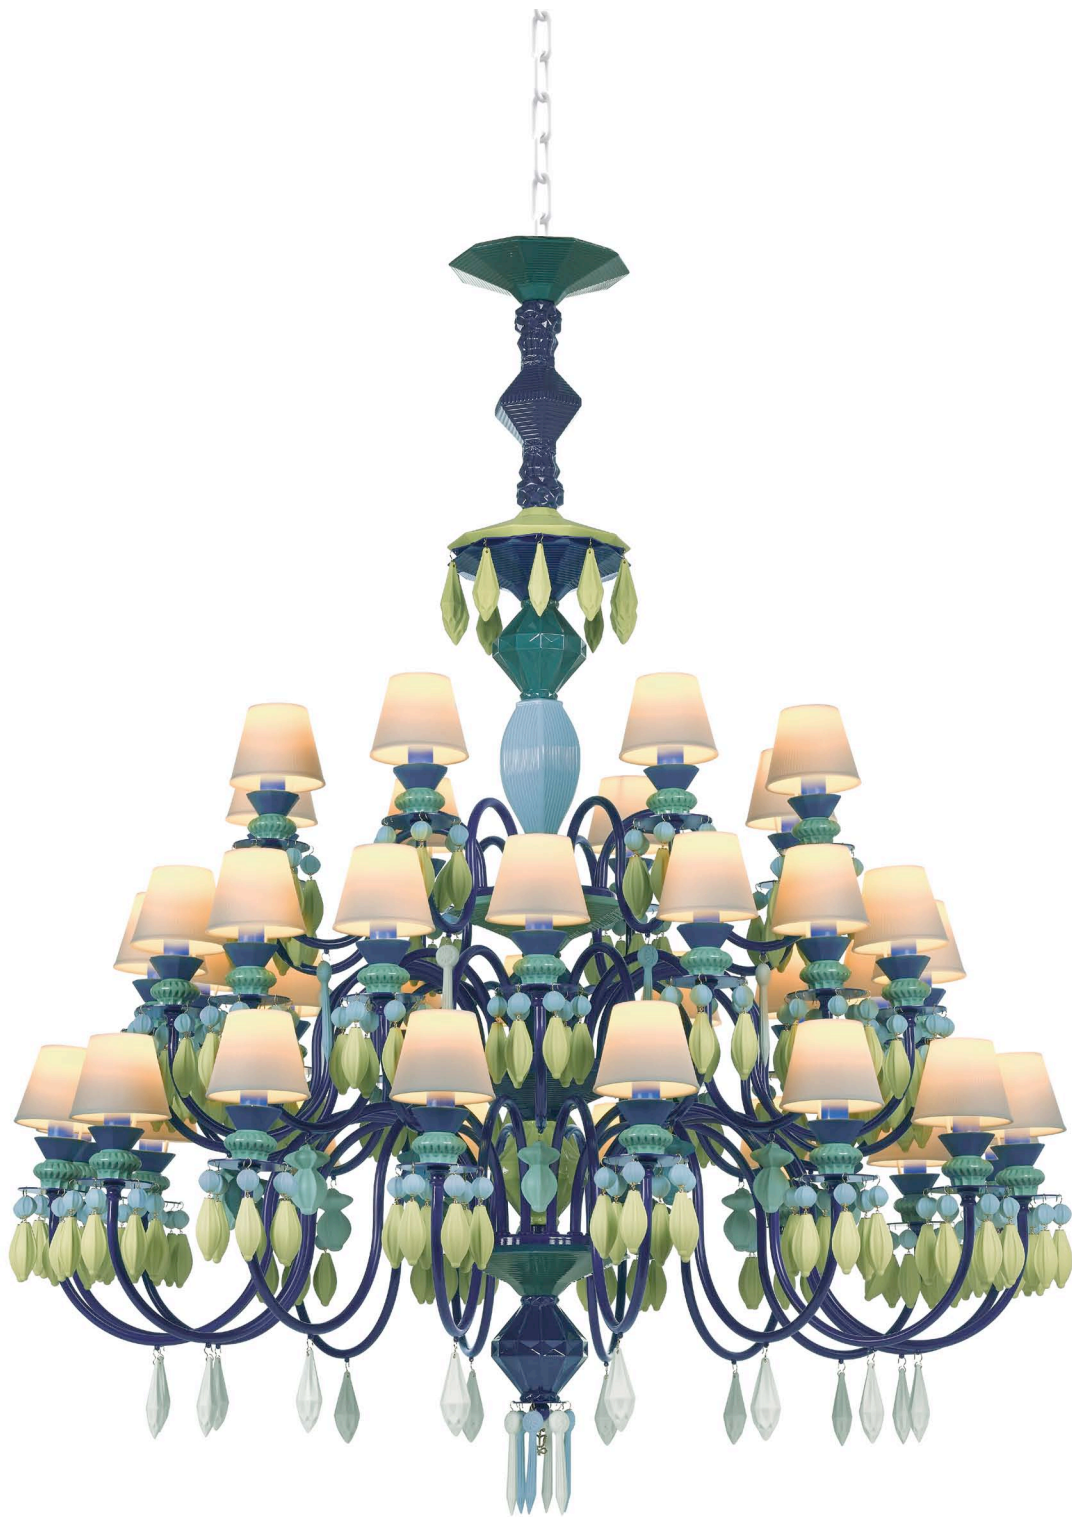

01023380 (CE/UK)
01023381 (US)
01023382 (JP)
Lámpara techo I (Negro)
230 max. x Ø 23 cm
Floor lamp I (Black)
90 1/2" max. x Ø 9"
Peso / weight: 1,2 kg

01023231 (CE/UK)

01023232 (US)

01023233 (JP)

Chandelier 40 luces (Verde)

125 x Ø 100 cm

Chandelier 40 lights (Green)

49 1/4" x Ø 39 1/4"

Peso / weight: 27,4 kg