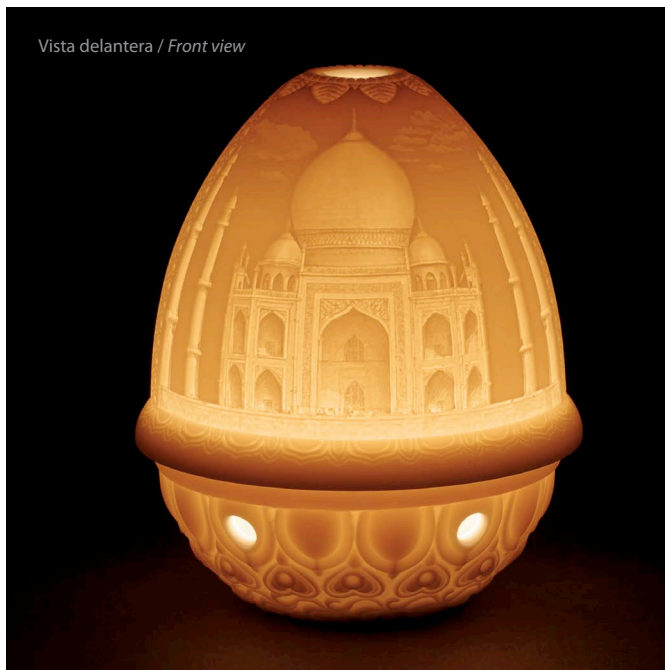

01017360

01017339

Litofanía Diosa Lakshmi
12 x Ø 9 cm

Lithophane votive light - Goddess Lakshmi
4 3/4" x Ø 3 1/2"

01017360

Litofanía Taj Mahal
12 x Ø 9 cm

Lithophane votive light - Taj Mahal
4 3/4" x Ø 3 1/2"

**También en el catálogo
de Home Decor.**

***Also in Home Decor
catalogue.***