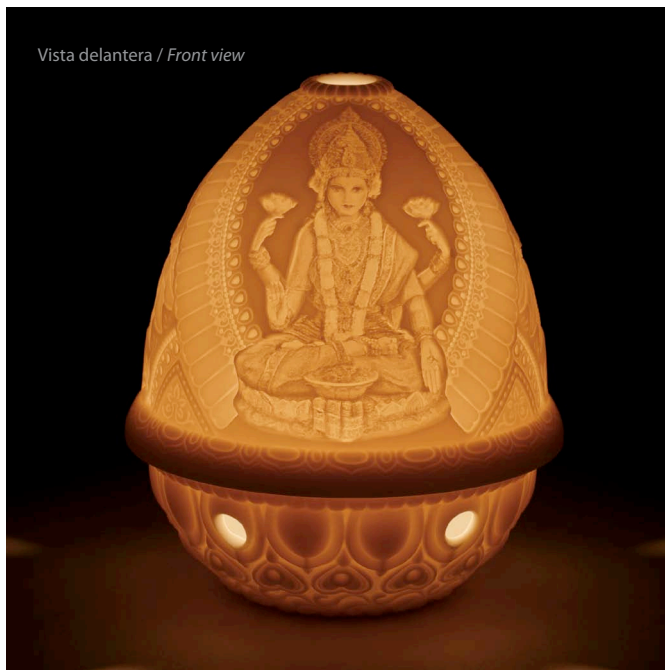

Litofanía Om
12 x Ø 9 cm

Lithophane votive light - Om
4 3/4" x Ø 3 1/2"

01017325

Litofanía Buda
12 x Ø 9 cm

Lithophane votive light - Buddha
4 3/4" x Ø 3 1/2"

**También en el catálogo
de Home Decor.**

***Also in Home Decor
catalogue.***