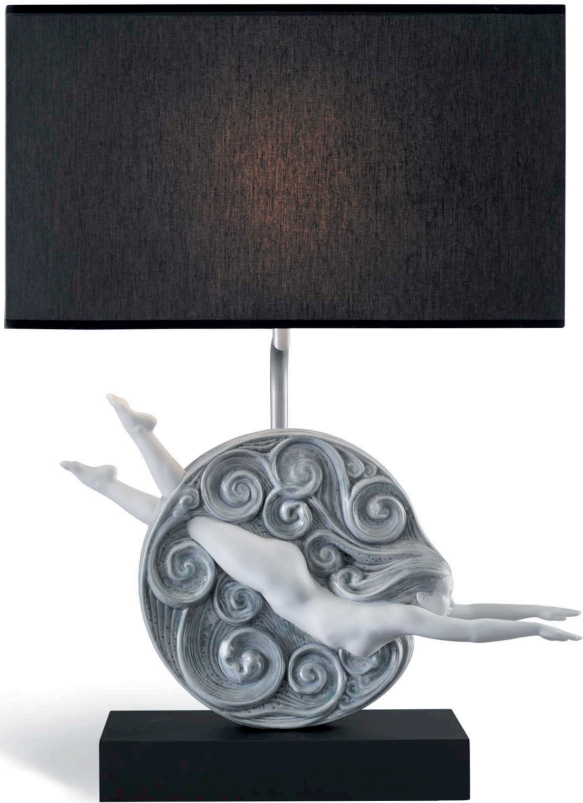

01023068 (CE)
01023069 (UK)
01023070 (US)
01023071 (JP)

Lámpara Curiositas - izquierda
49 x 35 x 15 cm

Curiositas - left - lamp
19 1/4" x 13 3/4" x 19 1/4"