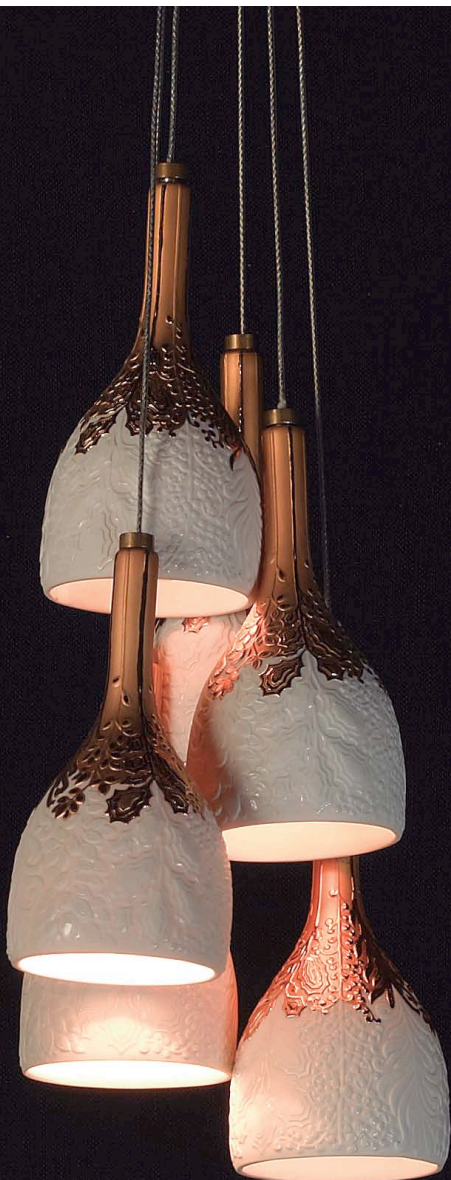

01007933 (CE/UK)
01007937 (US)

Lámpara colgante (dorado)
150 max. x Ø 10 cm

Lamp (golden)
59" max. x Ø 4"

Peso / weight: 0,58 kg

01007932 (CE/UK)
01007936 (US)

Lámpara colgante (gris)
150 max. x Ø 10 cm

Lamp (grey)
59" max. x Ø 4"

Peso / weight: 0,58 kg

01023148 (CE/UK)
01023149 (US)
01023150 (JP)

Lámpara Naturofantastic 6 luces
150 max. x Ø 40 cm

Naturofantastic 6 lights - Lamp
59" max. x Ø 15 3/4"

Peso / weight: 3,5 kg

**También en el catálogo
de Atelier.**

Also in Atelier catalogue.