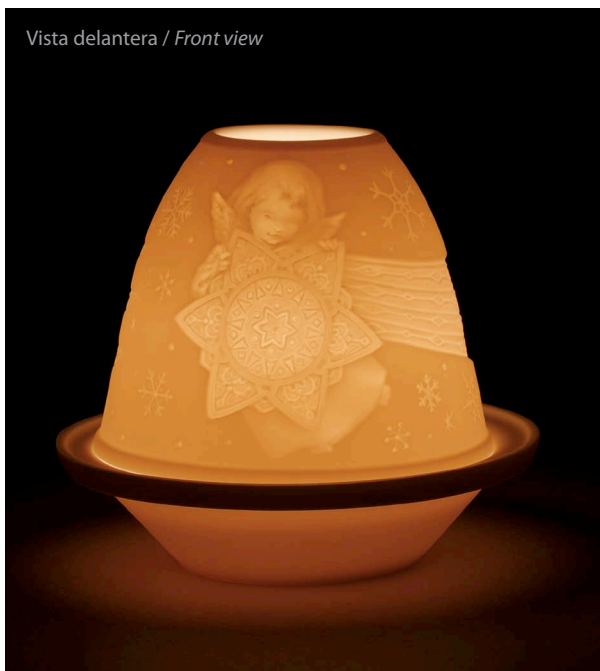

Vista delantera / Front view

01017341