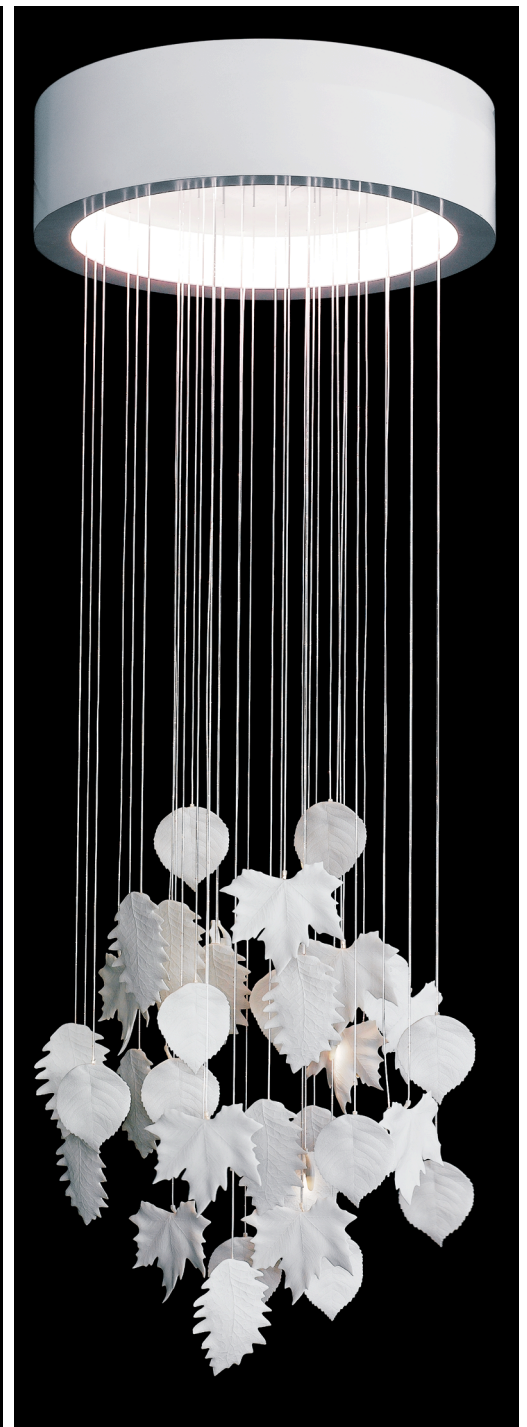

01017159 (CE)
01017160 (US)
01017161 (JP)

Chandelier Magic Forest 0,60 metros
155 x Ø 60 cm

Magic Forest chandelier 0,60 metres
61" x Ø 23 1/2"

Peso / weight: 25 kg