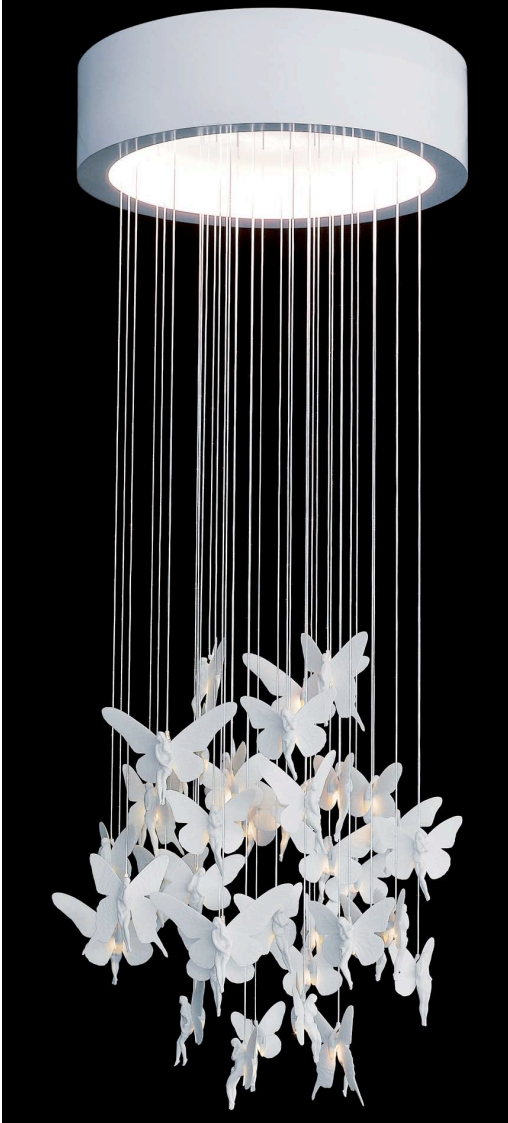

01017127
01017128
01017129

01017127 (CE)
01017128 (US)
01017129 (JP)

Chandelier Niágara 0,60 metros
155 x Ø 60 cm

Niagara chandelier 0,60 metres
61" x Ø 23 1/2"

Peso / weight: 25 kg

01017028 (CE)
01017029 (US)
01017187 (JP)

Chandelier Niágara 1,10 metros
185 x Ø 110 cm

Niagara chandelier 1,10 metres
72 3/4" x Ø 43 1/4"

Peso / weight: 52 kg

**También en el catálogo
de Atelier.**

Also in Atelier catalogue.