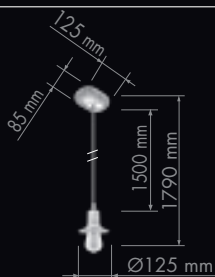

LED LAMP		FDLED-G9EDI		90-230V 2.2W G9		IP20	1146 g	
----------	--	-------------	--	--------------------	--	------	-----------	--

NEW MILANO I EXTENDIBLE BASES

EDISON COLLECTION

DIMENSIONS
РАЗМЕРЫ
DIMENSIONES