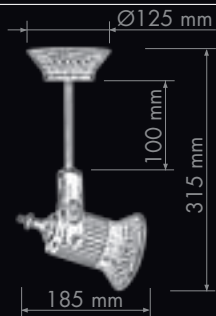

DIMENSIONS
РАЗМЕРЫ
DIMENSIONES