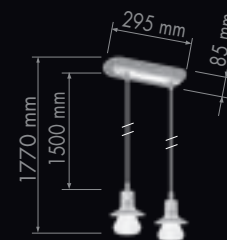

NEW MILANO II EXTENDIBLE BASES GLASS COLLECTION

FINISHES
ПОКРЫТИЯ
ACABADOS

DIMENSIONS
РАЗМЕРЫ
DIMENSIONES

FD1073SCB

FD1073SOB

FD1073SOP

FD1073SPB

FD1070