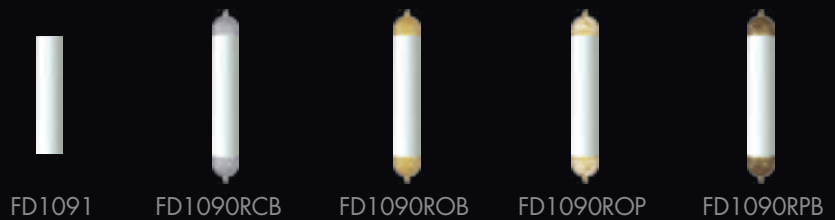

FINISHES
ПОКРЫТИЯ
ACABADOS