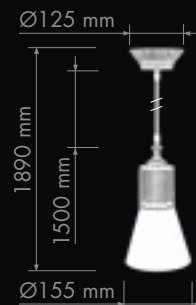

SPECIFICATIONS / СПЕЦИФИКАЦИЯ / ESPECIFICACIONES

LED LAMPS		FDLED-E274OS		230V 4W E27	INCANDESCENT LAMPS		FDI - E2742		230V max. 75W E27

	IP20	1540 	0.5