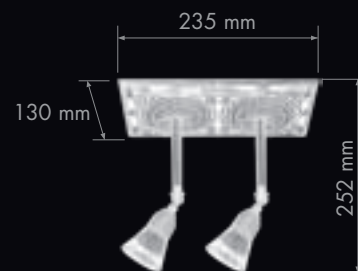

FINISHES
ПОКРЫТИЯ
ACABADOS

DIMENSIONS
РАЗМЕРЫ
DIMENSIONES

FD1065FCB

FD1065FOB

FD1065FOP

FD1065FPB

SPECIFICATIONS / СПЕЦИФИКАЦИЯ / ESPECIFICACIONES

LED LAMPS	x2	FDLED-GU105		230V 5W GU10	DICHROIC HALOGEN LAMPS	x2	FD1-GU1050		230V 50W GU10	