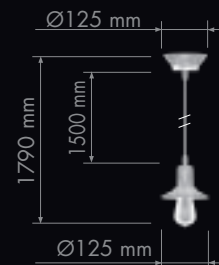

FDRETRO-E2740

DIMENSIONS
РАЗМЕРЫ
DIMENSIONES

SPECIFICATIONS / СПЕЦИФИКАЦИЯ / ESPECIFICACIONES

LAMP		FDRETRO-E2740		230V 40W E27		IP20		
------	---	---------------	---	-----------------	---	------	---	---