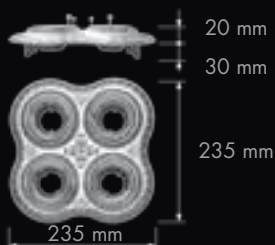

LED LAMPS	x2	FDLED-GU535OR FDLED-GU535AL		230V 5W	DICHROIC HALOGEN LAMPS	x2	FD1-GU1050		230V 50W GU10	CE	IP20	1106 195 X 95		0.5
						x2	FD1-GU5350		12V 50W GU5.3					

SAN SEBASTIAN FOUR COLLECTION

DIMENSIONS
РАЗМЕРЫ
DIMENSIONES