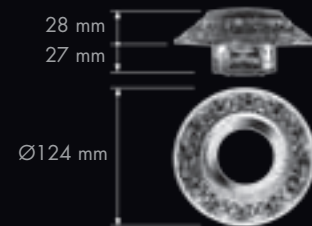

SPECIFICATIONS / СПЕЦИФИКАЦИЯ / ESPECIFICACIONES

LED LAMPS		FDLED-GU537OR FDLED-GU537AL		230V 7W	DICHROIC HALOGEN LAMPS		FD1-GU1050		230V 50W GU10	
		FDLED-GU105		230V 5W GU10			FD1-GU5350		12V 50W GU5.3	
		FDLED-GU535OR FDLED-GU535AL		230V 5W