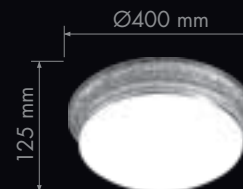

SPECIFICATIONS / СПЕЦИФИКАЦИЯ / ESPECIFICACIONES

LED LAMPS	x3	FDLED-E274OS		230V 4W E27	INCANDESCENT LAMPS	x3	FDI - E2742		230V max. 75W E27
	IP20	890 / 8		0.5		1