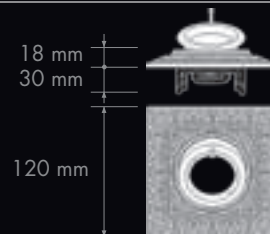

SPECIFICATIONS / СПЕЦИФИКАЦИЯ / ESPECIFICACIONES

LED LAMPS		FDLED-GU5350R FDLED-GU535AL		230V 5W	DICHROIC HALOGEN LAMPS		FD1-GU1050		230V 50W GU10		IP20	583 	Ø 95 mm		0.5					
							FD1-GU5350		12V 50W GU5.3							45°	355°			1