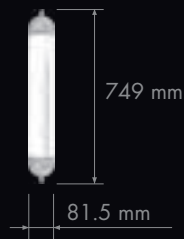

DIMENSIONS
РАЗМЕРЫ
DIMENSIONES