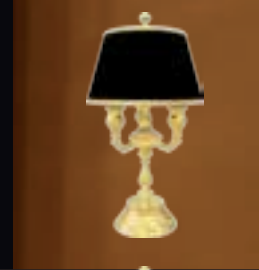

PORTOFINO
collection

PAGE 133
Стр. 133
PAG. 133

PAGE 134
Стр. 134
PAG. 1334

PAGE 135
Стр. 135
PAG. 1335

PAGE 136
Стр. 136
PAG. 136

PAGE 138
Стр. 138
PAG. 138

PAGE 139
Стр. 139
PAG. 139