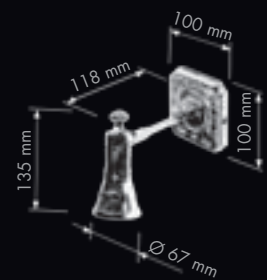

SPECIFICATIONS / СПЕЦИФИКАЦИЯ / ESPECIFICACIONES

LED LAMPS		FDLED-GU105		230V 5W GU10		IP20		672 g		0.5°		110°		355°		1