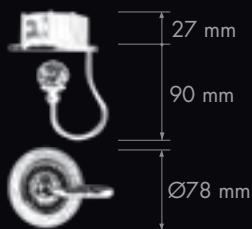

FINISHES
ПОКРЫТИЯ
ACABADOS