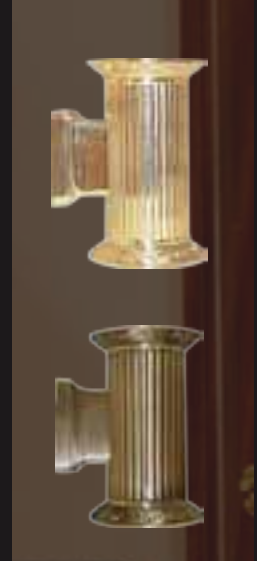

PAGE 88
Стр. 88
PÁG. 88

UP & DOWN
collection