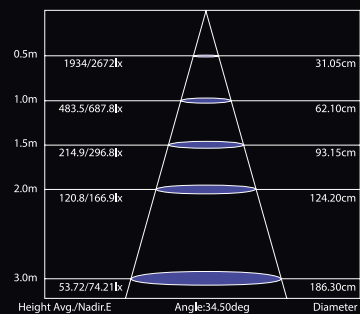

FDLED-GU105