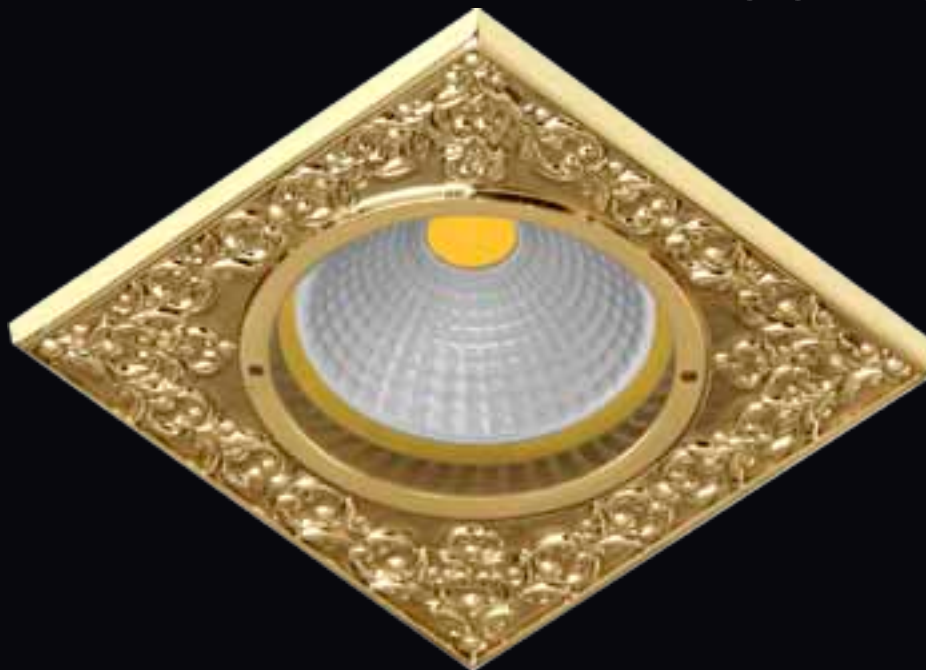

SAN SEBASTIAN MINI COLLECTION

DIMENSIONS
РАЗМЕРЫ
DIMENSIONES

FINISHES
ПОКРЫТИЯ
ACABADOS