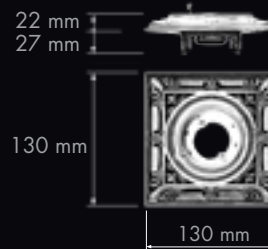

NEW SMALTO ITALIANO SIENA SQUARE COLLECTION

FINISHES
ПОКРЫТИЯ
ACABADOS

FD1024OPEN

FD1024NEEN

FD1024AZEN

FD1024VEEN

FD1024ROEN

DIMENSIONS
РАЗМЕРЫ
DIMENSIONES