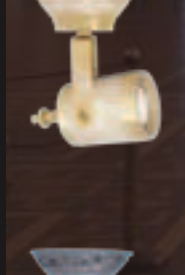

NEW VIENNA COLLECTION

SPOTLIGHTS WITH BASE

TRACKING SYSTEM

PAGE 106
Стр. 106
PÁG. 106

PAGE 107
Стр. 107
PÁG. 107

PAGE 108
Стр. 108
PÁG. 108

PAGE 110
Стр. 110
PÁG. 110

PAGE 110
Стр. 110
PÁG. 110

PAGE 110
Стр. 110
PÁG. 110