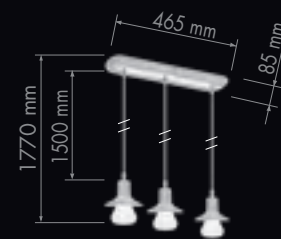

SPECIFICATIONS / СПЕЦИФИКАЦИЯ / ESPECIFICACIONES

LED LAMP		FDLED-G9EDI		90-230V 2.2W G9		IP20	2926 g		1