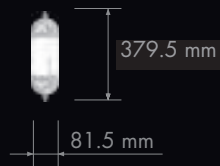

NEW EMPORIO WALL LIGHT RANGE COLLECTION

NEW EMPORIO WALL LIGHT I COLLECTION

DIMENSIONS
РАЗМЕРЫ
DIMENSIONES

FINISHES
ПОКРЫТИЯ
ACABADOS

SPECIFICATIONS / СПЕЦИФИКАЦИЯ / ESPECIFICACIONES

LED LAMPS		FDLED-E274OS		230V 4W E27	INCANDESCENT LAMPS		FDI - E2742		230V max.40W E27		IP40	1610 g
COMPACT FLOURESCENT LAMP		FDI-E27PL20		230V 20W E27								