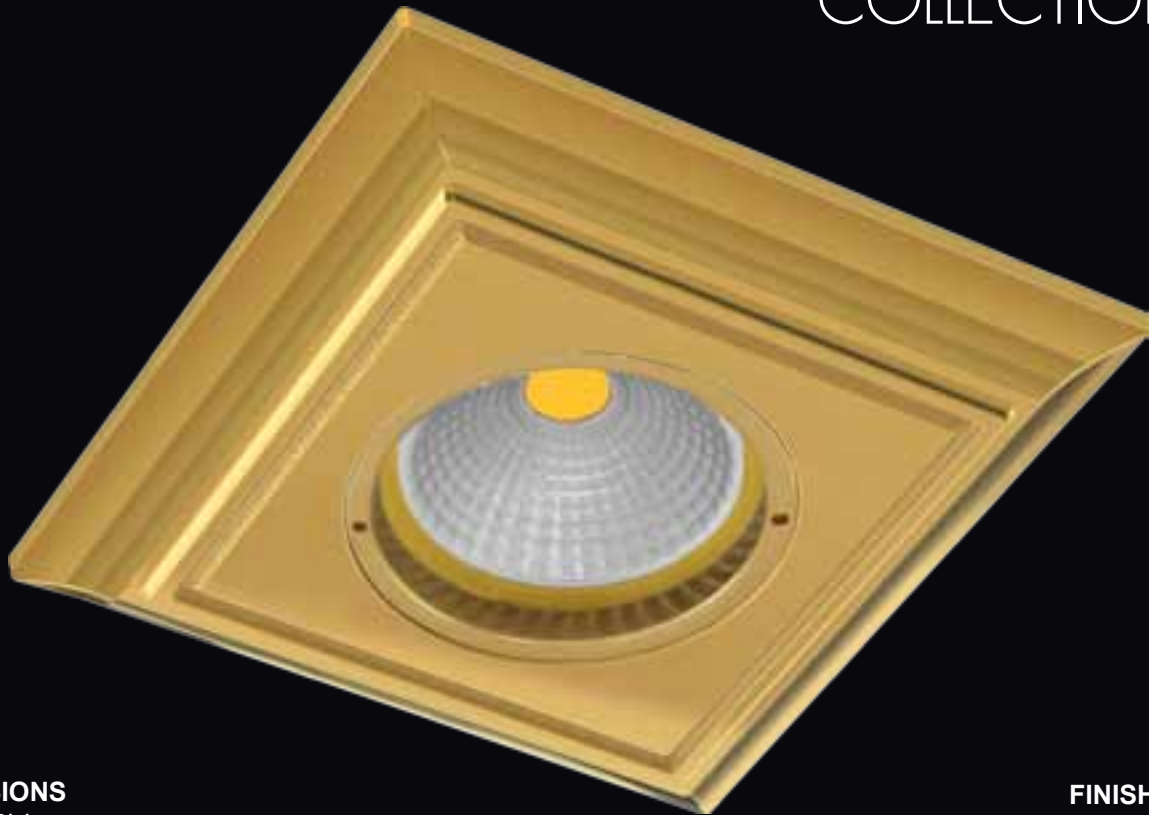

NEW PADOVA COLLECTION

DIMENSIONS
РАЗМЕРЫ
DIMENSIONES