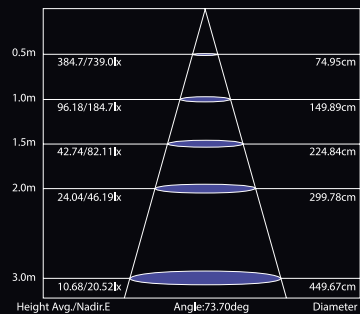

CURVES / КРИВЫЕ СИЛЫ СВЕТА / CURVAS