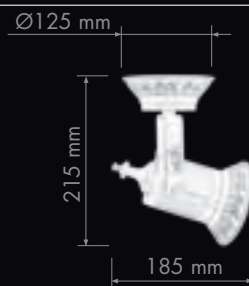

NEW VIENNA
COLLECTION

NEW VIENNA PAR 30 LED COLLECTION

DIMENSIONS
РАЗМЕРЫ
DIMENSIONES

FINISHES
ПОКРЫТИЯ
ACABADOS

FD1036PCB

FD1036POB

FD1036POP

FD1036PPB