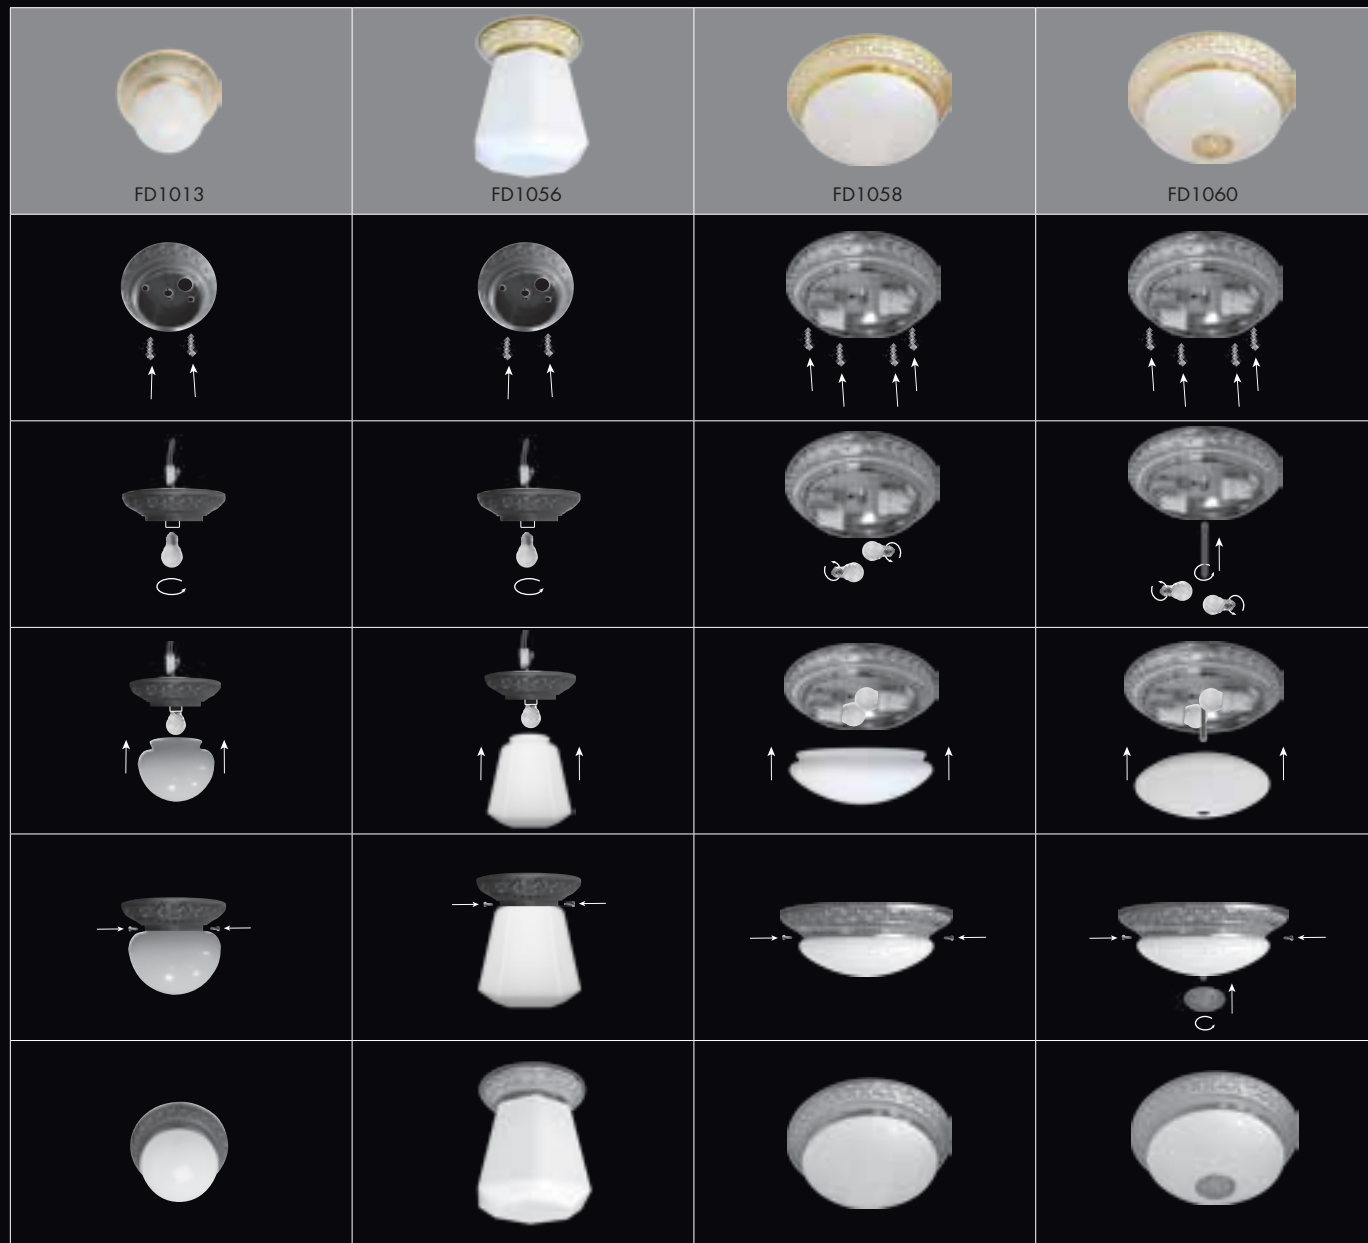

INSTALLATION SCHEMES СХЕМЫ ПОДКЛЮЧЕНИЯ SCHEMES DE INSTALACIÓN