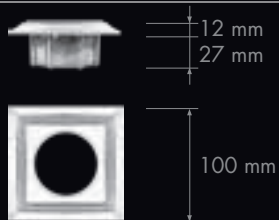

NEW PADOVA COLLECTION

DIMENSIONS
РАЗМЕРЫ
DIMENSIONES

FINISHES
ПОКРЫТИЯ
ACABADOS

SPECIFICATIONS / СПЕЦИФИКАЦИЯ / ESPECIFICACIONES

LED LAMPS		FDLED-GU537OR FDLED-GU537AL		230V 7W	DICHROIC HALOGEN LAMPS		FD1-GU1050		230V 50W GU10	
		FDLED-GU105		230V 5W GU10			FD1-GU5350		12V 50W GU5.3	
		FDLED-GU535OR FDLED-GU535AL		230V 5W