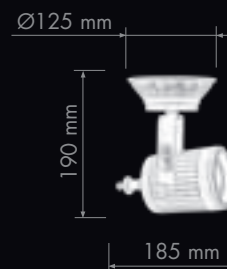

NEW VIENNA GU10 COLLECTION

FINISHES
ПОКРЫТИЯ
ACABADOS

DIMENSIONS
РАЗМЕРЫ
DIMENSIONES

FD1049PCB

FD1049POB

FD1049POP

FD1049PPB

SPECIFICATIONS / СПЕЦИФИКАЦИЯ / ESPECIFICACIONES