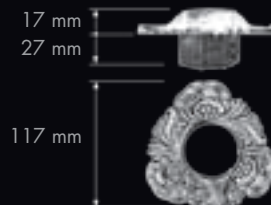

CHIANTI COLLECTION

FINISHES
ПОКРЫТИЯ
ACABADOS

DIMENSIONS
РАЗМЕРЫ
DIMENSIONES

FD1009RCB

FD1009ROB

FD1009ROP

FD1009RPB

SPECIFICATIONS / СПЕЦИФИКАЦИЯ / ESPECIFICACIONES