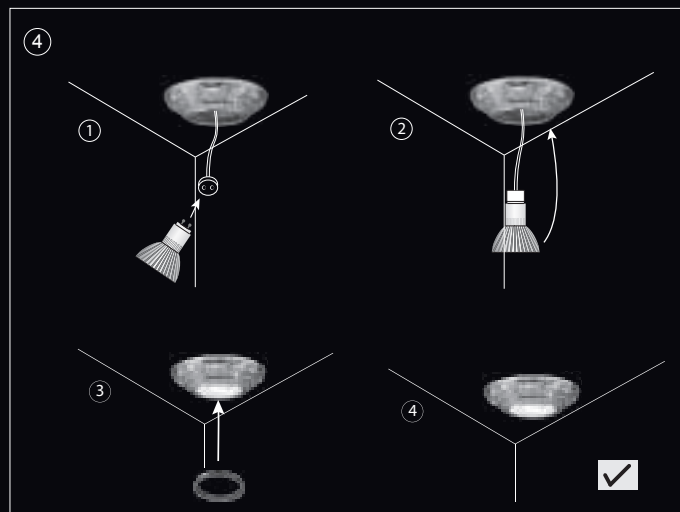

WHITE / БЕЛЫЙ / BLANCO

BLACK / ЧЕРНЫЙ / NEGRO

FD51

FD51-M

INSTALLATION SCHEMES

СХЕМЫ ПОДКЛЮЧЕНИЯ

SCHEMES DE INSTALACIÓN

 <p>FD1022</p>	 <p>FD1023</p>	 <p>FD1021</p>	 <p>FD1031</p>	 <p>FD1032</p>
				
				
				
				
				