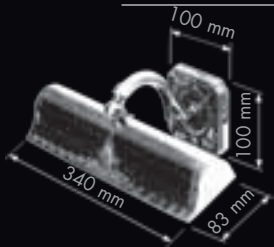

FD1023OPEN