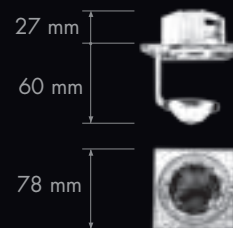

SAN SEBASTIAN CRYSTAL DE LUXE COLLECTION

MADE WITH SWAROVSKI® ELEMENTS

FINISHES

ПОКРЫТИЯ
ACABADOS

DIMENSIONS

РАЗМЕРЫ
DIMENSIONES

SPECIFICATIONS / СПЕЦИФИКАЦИЯ / ESPECIFICACIONES

LED LAMPS		FDLED-GU537OR FDLED-GU537AL		230V 7W
		FDLED-GU105		230V 5W GU10
		FDLED-GU535OR FDLED-GU535AL		230V 5W

DICHROIC HALOGEN LAMPS		FD1-GU1050		230V 50W GU10
		FD1-GU5350		12V 50W GU5.3