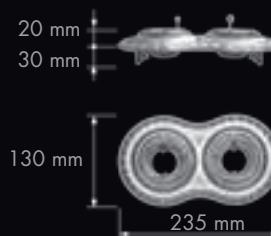

SPECIFICATIONS / СПЕЦИФИКАЦИЯ / ESPECIFICACIONES

LED LAMPS	x2	FDLED-GU535OR FDLED-GU535AL		230V 5W	DICHROIC HALOGEN LAMPS	x2	FD1-GU1050		230V 50W GU10	CE	IP20	1106 195 X 95		0.5
						x2	FD1-GU5350		12V 50W GU5.3