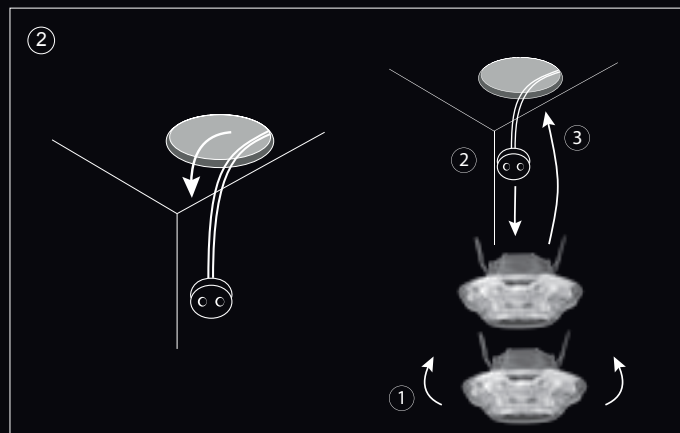

WHITE / БЕЛЫЙ / BLANCO

BLACK / ЧЕРНЫЙ / NEGRO

FD51

FD51-M

INSTALLATION SCHEMES

СХЕМЫ ПОДКЛЮЧЕНИЯ

SCHEMES DE INSTALACIÓN

 <p>FD1022</p>	 <p>FD1023</p>	 <p>FD1021</p>	 <p>FD1031</p>	 <p>FD1032</p>
				
				
				
				
				