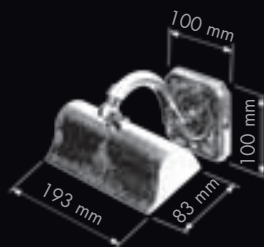

DIMENSIONS
РАЗМЕРЫ
DIMENSIONES

FINISHES
ПОКРЫТИЯ
ACABADOS