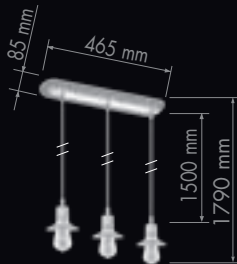

NEW MILANO III EXTENDIBLE BASES

EDISON
COLLECTION

DIMENSIONS
РАЗМЕРЫ
DIMENSIONES

FINISHES
ПОКРЫТИЯ
ACABADOS

FDRETRO-E2740

FD1076SCB

FD1076SOB

FD1076SOP