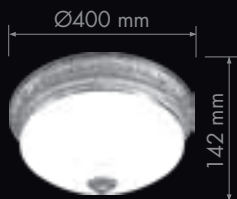

SPECIFICATIONS / СПЕЦИФИКАЦИЯ / ESPECIFICACIONES

LED LAMPS	x3	FDLED-E2740S		230V 4W E27	INCANDESCENT LAMPS	x3	FDI - E2742		230V max. 75W E27

	IP20	915 g