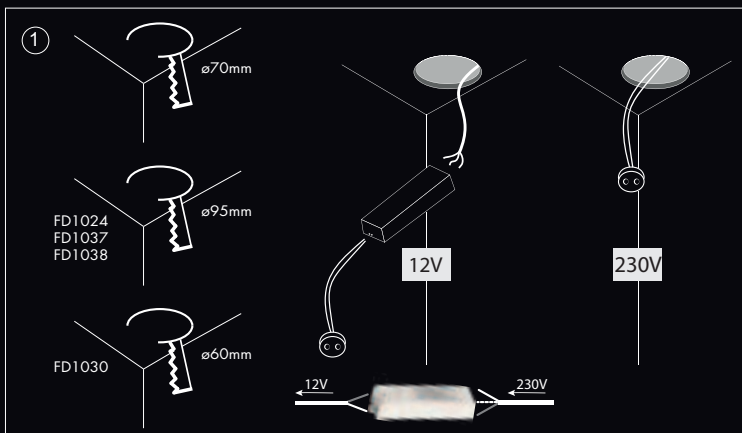

WHITE / БЕЛЫЙ / BLANCO

BLACK / ЧЕРНЫЙ / NEGRO

FD51

FD51-M

INSTALLATION SCHEMES

СХЕМЫ ПОДКЛЮЧЕНИЯ

SCHEMES DE INSTALACIÓN

 <p>FD1022</p>	 <p>FD1023</p>	 <p>FD1021</p>	 <p>FD1031</p>	 <p>FD1032</p>
				
				
				
				
				