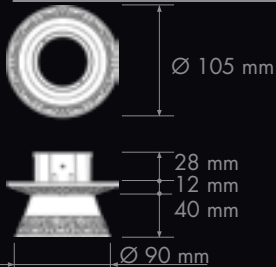

DIMENSIONS
РАЗМЕРЫ
DIMENSIONES

FINISHES
ПОКРЫТИЯ
ACABADOS

FD1101RCB

FD1101ROB

FD1101ROP

FD1101RPB

SPECIFICATIONS / СПЕЦИФИКАЦИЯ / ESPECIFICACIONES

LED LAMPS		FDLED-GU537OR FDLED-GU537AL		230V 7W	DICHROIC HALOGEN LAMPS		FD1-GU1050		230V 50W GU10	
		FDLED-GU105		230V 5W GU10			FD1-GU5350		12V 50W GU5.3	
		FDLED-GU535OR FDLED-GU535AL		230V 5W						