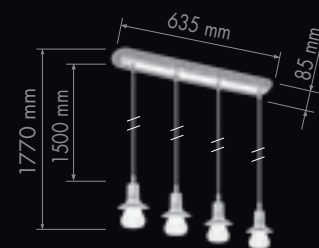

SPECIFICATIONS / СПЕЦИФИКАЦИЯ / ESPECIFICACIONES

LED LAMP		FDLED-G9EDI		90-230V 2.2W G9		IP20	4743 g		1