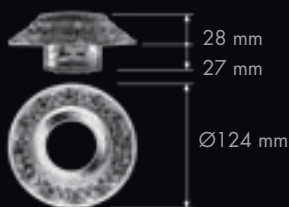

FINISHES
ПОКРЫТИЯ
ACABADOS

SPECIFICATIONS / СПЕЦИФИКАЦИЯ / ESPECIFICACIONES

LED LAMPS		FDLED-GU537OR FDLED-GU537AL		230V 7W	DICHROIC HALOGEN LAMPS		FD1-GU1050		230V 50W GU10	
		FDLED-GU105		230V 5W GU10			FD1-GU5350		12V 50W GU5.3	
		FDLED-GU535OR FDLED-GU535AL		230V 5W