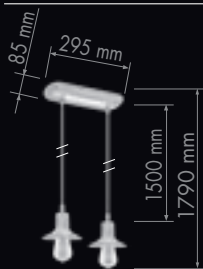

EDISON COLLECTION

DIMENSIONS
РАЗМЕРЫ
DIMENSIONES

FINISHES
ПОКРЫТИЯ
ACABADOS

FDRETRO-E2740

FD1074SCB

FD1074SOB

FD1074SOP

FD1074SPB