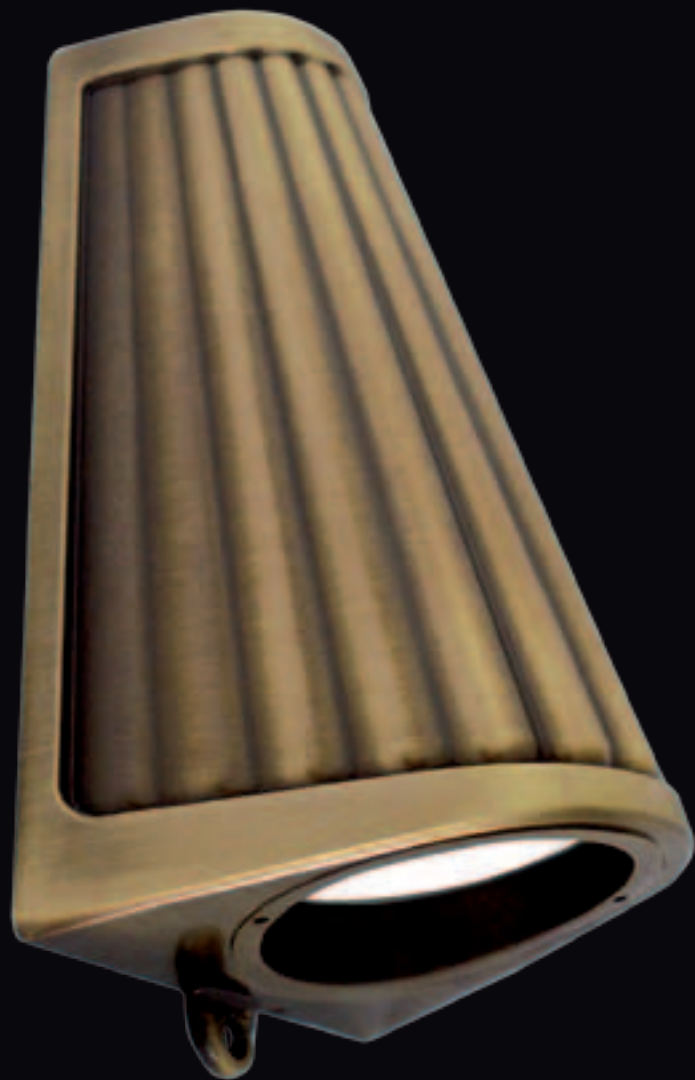

NEW BARI COLLECTION