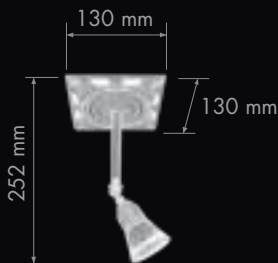

DIMENSIONS
РАЗМЕРЫ
DIMENSIONES