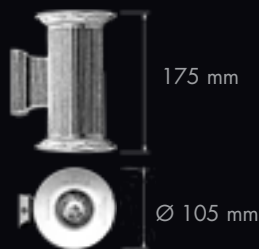

PARIS UP & DOWN COLLECTION

DIMENSIONS
РАЗМЕРЫ
DIMENSIONES

FINISHES
ПОКРЫТИЯ
ACABADOS

FD1032RCB

SPECIFICATIONS / СПЕЦИФИКАЦИЯ / ESPECIFICACIONES

LED LAMPS	x2	FDLED-GU105		230V 5W GU10	DICHROIC HALOGEN LAMPS	x2	FD1-GU1050		230V 50W GU10