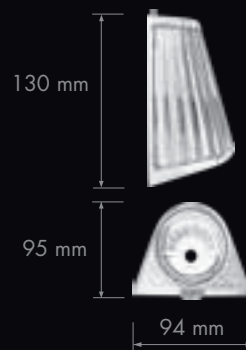

DIMENSIONS
РАЗМЕРЫ
DIMENSIONES