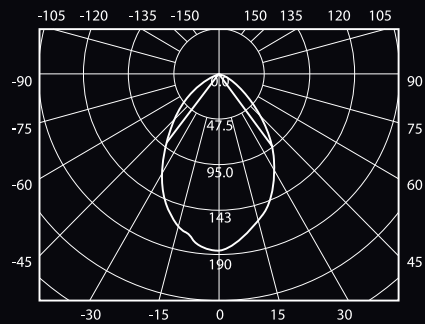

CURVES / КРИВЫЕ СИЛЫ СВЕТА / CURVAS