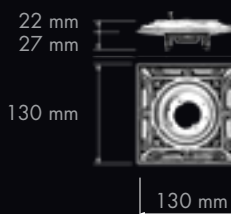

LED LAMPS		FDLED-GU535OR FDLED-GU535AL		230V 5W	DICHROIC HALOGEN LAMPS		FD1-GU1050		230V 50W GU10		IP20	492 	Ø 95 mm		0.5
							FD1-GU5350		12V 50W GU5.3						

SIENA SQUARE COLLECTION

FINISHES ПОКРЫТИЯ ACABADOS

DIMENSIONS РАЗМЕРЫ DIMENSIONES

FD1024CCB

FD1024COB

FD1024COP

FD1024CPB

SPECIFICATIONS / СПЕЦИФИКАЦИЯ / ESPECIFICACIONES

LED LAMPS		FDLED-GU535OR FDLED-GU535AL		230V 5W	DICHROIC HALOGEN LAMPS		FD1-GU1050		230V 50W GU10		IP20	685 lm		Ø 95 mm		0.5
							FD1-GU5350		12V 50W GU5.3							

SIENA SQUARE TWO COLLECTION

DIMENSIONS
РАЗМЕРЫ
DIMENSIONES

FINISHES
ПОКРЫТИЯ
ACABADOS

130 mm

FD1025CCB

FD1025COB

FD1025COP

FD1025CPB