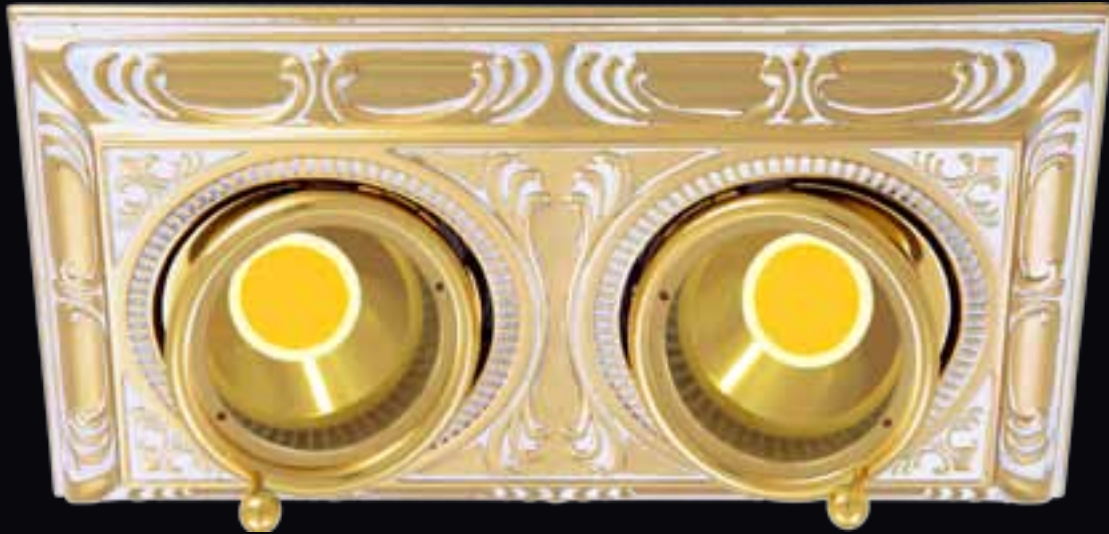

SIENA SQUARE TWO COLLECTION

DIMENSIONS
РАЗМЕРЫ
DIMENSIONES

FINISHES
ПОКРЫТИЯ
ACABADOS

130 mm

SPECIFICATIONS / СПЕЦИФИКАЦИЯ / ESPECIFICACIONES

LED LAMPS	x2	FDLED-GU535OR FDLED-GU535AL		230V 5W	DICHROIC HALOGEN LAMPS	x2		FD1-GU1050		230V 50W GU10		IP20						
	x2						FD1-GU5350		12V 50W GU5.3