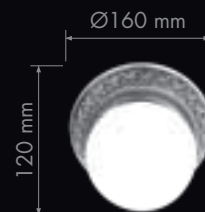

FD1013BPB

DIMENSIONS РАЗМЕРЫ DIMENSIONES

GLASS / ЗАПАСНОЕ СТЕКЛО / *CRISTAL*

FD1014

SPECIFICATIONS / СПЕЦИФИКАЦИЯ / *ESPECIFICACIONES*

LED LAMPS		FDLED-E274OS		230V 4W E27	INCANDESCENT LAMPS		FDI - E2742		230V 40W E27
-----------	---	--------------	---	----------------	-----------------------	---	-------------	---	-----------------