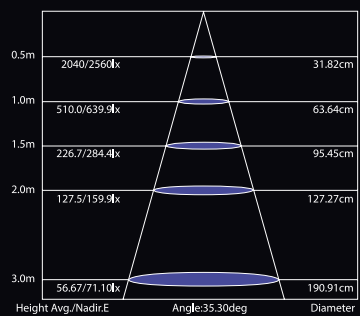

CURVES / КРИВЫЕ СИЛЫ СВЕТА / CURVAS

FDLED-GU105