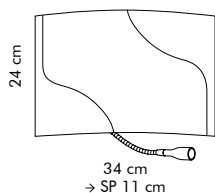

LP 6/293 B

1 x max 42W E27 **ECO**

or
With Spotlight - Led 1Watt

CE IP20

DIFFUSORE - LAMPSHADE - DIFFUSEUR
LAMPENSCHIRM - DIFUSOR

01/40

Bianco/Laccato Bianco
White/Lacquered White
Blanc/Laqué Blanc
Weiss/Weiss Lackiert
Blanco/Lacado Blanco

01/47

Bianco/Nickel Metallizzato
White/Metallized Nickel
Blanc/Nickel Metallisé
Weiss/Metallik Nickel
Blanco/Niquel Metallizado

01/33

Bianco/Nickel Spazzolato
White/Brushed Nickel
Blanc/Nickel Brossé
Weiss/Nickel Gebürstet
Blanco/Niquel Cepillado

01/60

Bianco/Corten
White/Corten
Blanc/Corten
Weiss/Corten
Blanco/Corten

01/13

Bianco/Foglia Oro
White/Gold Leaf
Blanc/Feuille Or
Weiss/Goldfolie
Blanco/Hoja Oro

01/14

Bianco/Foglia Argento
White/Silver Leaf
Blanc/Feuille Argent
Weiss/Silber
Blanco/Hoja Plata