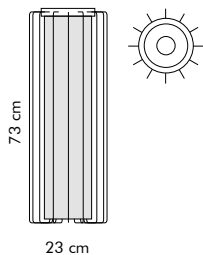

1 x max 20 W E27
CE

LT 1/283-D

1 x max 28 W E14
CE

LT 1/283

1 x max 28 W E14
CE

LT 2/283-D

1 x max 18 W E27
+ 1 x max 50W GZ10
CE

LT 2/283