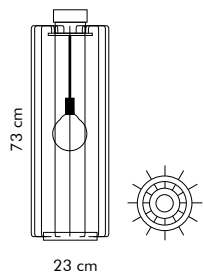

LS 4/283

1 x max 20 W E27
CE