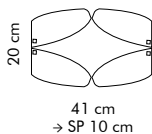

LP 6/279

1 x max 70W E27 ECO
or
1 x max 120W ECO
R7s 78 mm
CE IP20

DIFFUSORE - LAMP SHADE - DIFFUSEUR
LAMPENSCHIRM - DIFUSOR