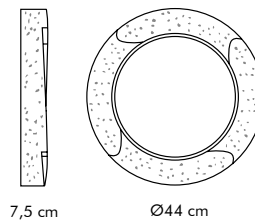

Ø 15 cm - H 20 cm - SP 18 cm

Granada. 294

DESIGN.
TEAM
DESIGN

SP 7/294 C-40
Ø 15 cm - H 40 cm - H 120 cm

4. GRANADA

SP 7/294 A-20

Ø 15 cm - H 20 cm - H 120 cm

Granada. 294

Elisabeth. 284

DESIGN.
TEAM
DESIGN

SP 8/284 9 luci
Ø 80 cm - H 50 cm - H VAR. 200 cm

8. ELISABETH

SP 7/284 6 luci
Ø 80 cm - H 50 cm - H VAR. 200 cm

SP S/284 12 luci
Ø 120 cm - H 70 cm - H VAR. 200 cm

LP 6/284

SP 8/282
H 40 cm - L 70 cm

SP S/282 S con specchio/with mirror
L 70 cm - H 40 cm

PI 3/282

H 178 cm - L 26 x 26 cm - SP 3,5 cm

LP 6/282 B

L 45 cm - H 25 cm - SP 5 cm

LP 6/282 A
L 20 cm - H 32 cm - SP 5 cm

LS 5/282 V con vetro bianco/with white glass
L 70 cm - H 40 cm - SP 5 cm

Ø 44 cm - H 7,5 cm - H max 120

LS 4/292
Ø 44 cm - SP 7,5 cm

Memphis. 292

DESIGN.
SERGIO
SARTORELLO

SP 7/292

1 x max 40W 2GX13 
CE IP20 

LS 4/292

1 x max 40W 2GX13 
CE IP20 