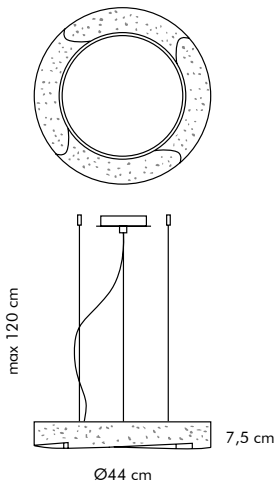

Ø 44 cm - H 7,5 cm - H max 120

LS 4/292
Ø 44 cm - SP 7,5 cm

Memphis. 292

DESIGN.
SERGIO
SARTORELLO

SP 7/292

1 x max 40W 2GX13 
CE IP20 

LS 4/292

1 x max 40W 2GX13 
CE IP20 