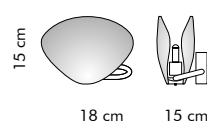

15 cm

18 cm

15 cm

LP 6/291A

1 x max 25 W **ECO**

G9

CE

DIFFUSORE - LAMPSHADE - DIFFUSEUR
LAMPENSCHIRM - DIFUSOR