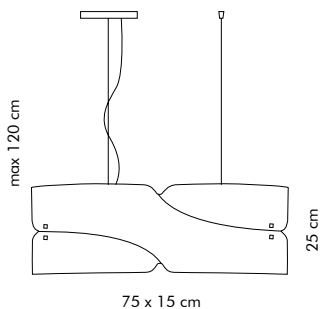

Ø 15 cm - H 20 cm - SP 18 cm

Granada. 294

DESIGN.
TEAM
DESIGN

SP 7/294 C-40
Ø 15 cm - H 40 cm - H 120 cm

4. GRANADA

SP 7/294 A-20

Ø 15 cm - H 20 cm - H 120 cm

Granada. 294

L 42,5 cm - H 57 cm - SP 32 cm

Elisabeth. 284

DESIGN.
TEAM
DESIGN

11

SP S/284

12 x max 42W **ECO** E14 + PLATE LED 8W
CE

SP 8/284

9 x max 42W **ECO** E14 + STRIP LED 7W
CE

01/14

Bianco/Foglia Argento
White/Silver Leaf
Blanc/Feuille Argent
Weiss/Silber
Blanco/Hoja Plata

Baltimora. 279

LS P/279
60x40 cm

DESIGN.
SERGIO
SARTORELLO

SP 8/279

L 75 x 15 cm - H max 120 cm

LP 6/279

L 41 cm - H 20 cm - SP 10 cm

Baltimora. 279

DESIGN.
SERGIO
SARTORELLO

SP 8/279

2 x max 42W E27 ECO
or
2 x max 36W 2G11 ECO
CE IP20

LS P/279

2 x max 70W E27 ECO
or
1 x max 160W ECO
R7s 118 mm
CE IP20

LS 5/279