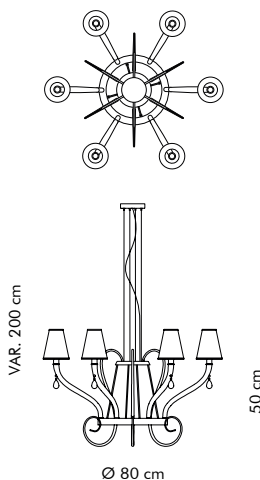

Ø 15 cm - H 20 cm - SP 18 cm

Granada. 294

DESIGN.
TEAM
DESIGN

SP 7/294 C-40
Ø 15 cm - H 40 cm - H 120 cm

4. GRANADA

SP 7/294 A-20

Ø 15 cm - H 20 cm - H 120 cm

Granada. 294

Elisabeth. 284

DESIGN.
TEAM
DESIGN

SP 8/284 9 luci
Ø 80 cm - H 50 cm - H VAR. 200 cm

8. ELISABETH

SP 7/284 6 luci
Ø 80 cm - H 50 cm - H VAR. 200 cm

SP S/284 12 luci
Ø 120 cm - H 70 cm - H VAR. 200 cm

LP 6/284

L 42,5 cm - H 57 cm - SP 32 cm

Elisabeth. 284

DESIGN.
TEAM
DESIGN

11

SP S/284

12 x max 42W **ECO** E14 + PLATE LED 8W
CE

SP 8/284

9 x max 42W **ECO** E14 + STRIP LED 7W
CE