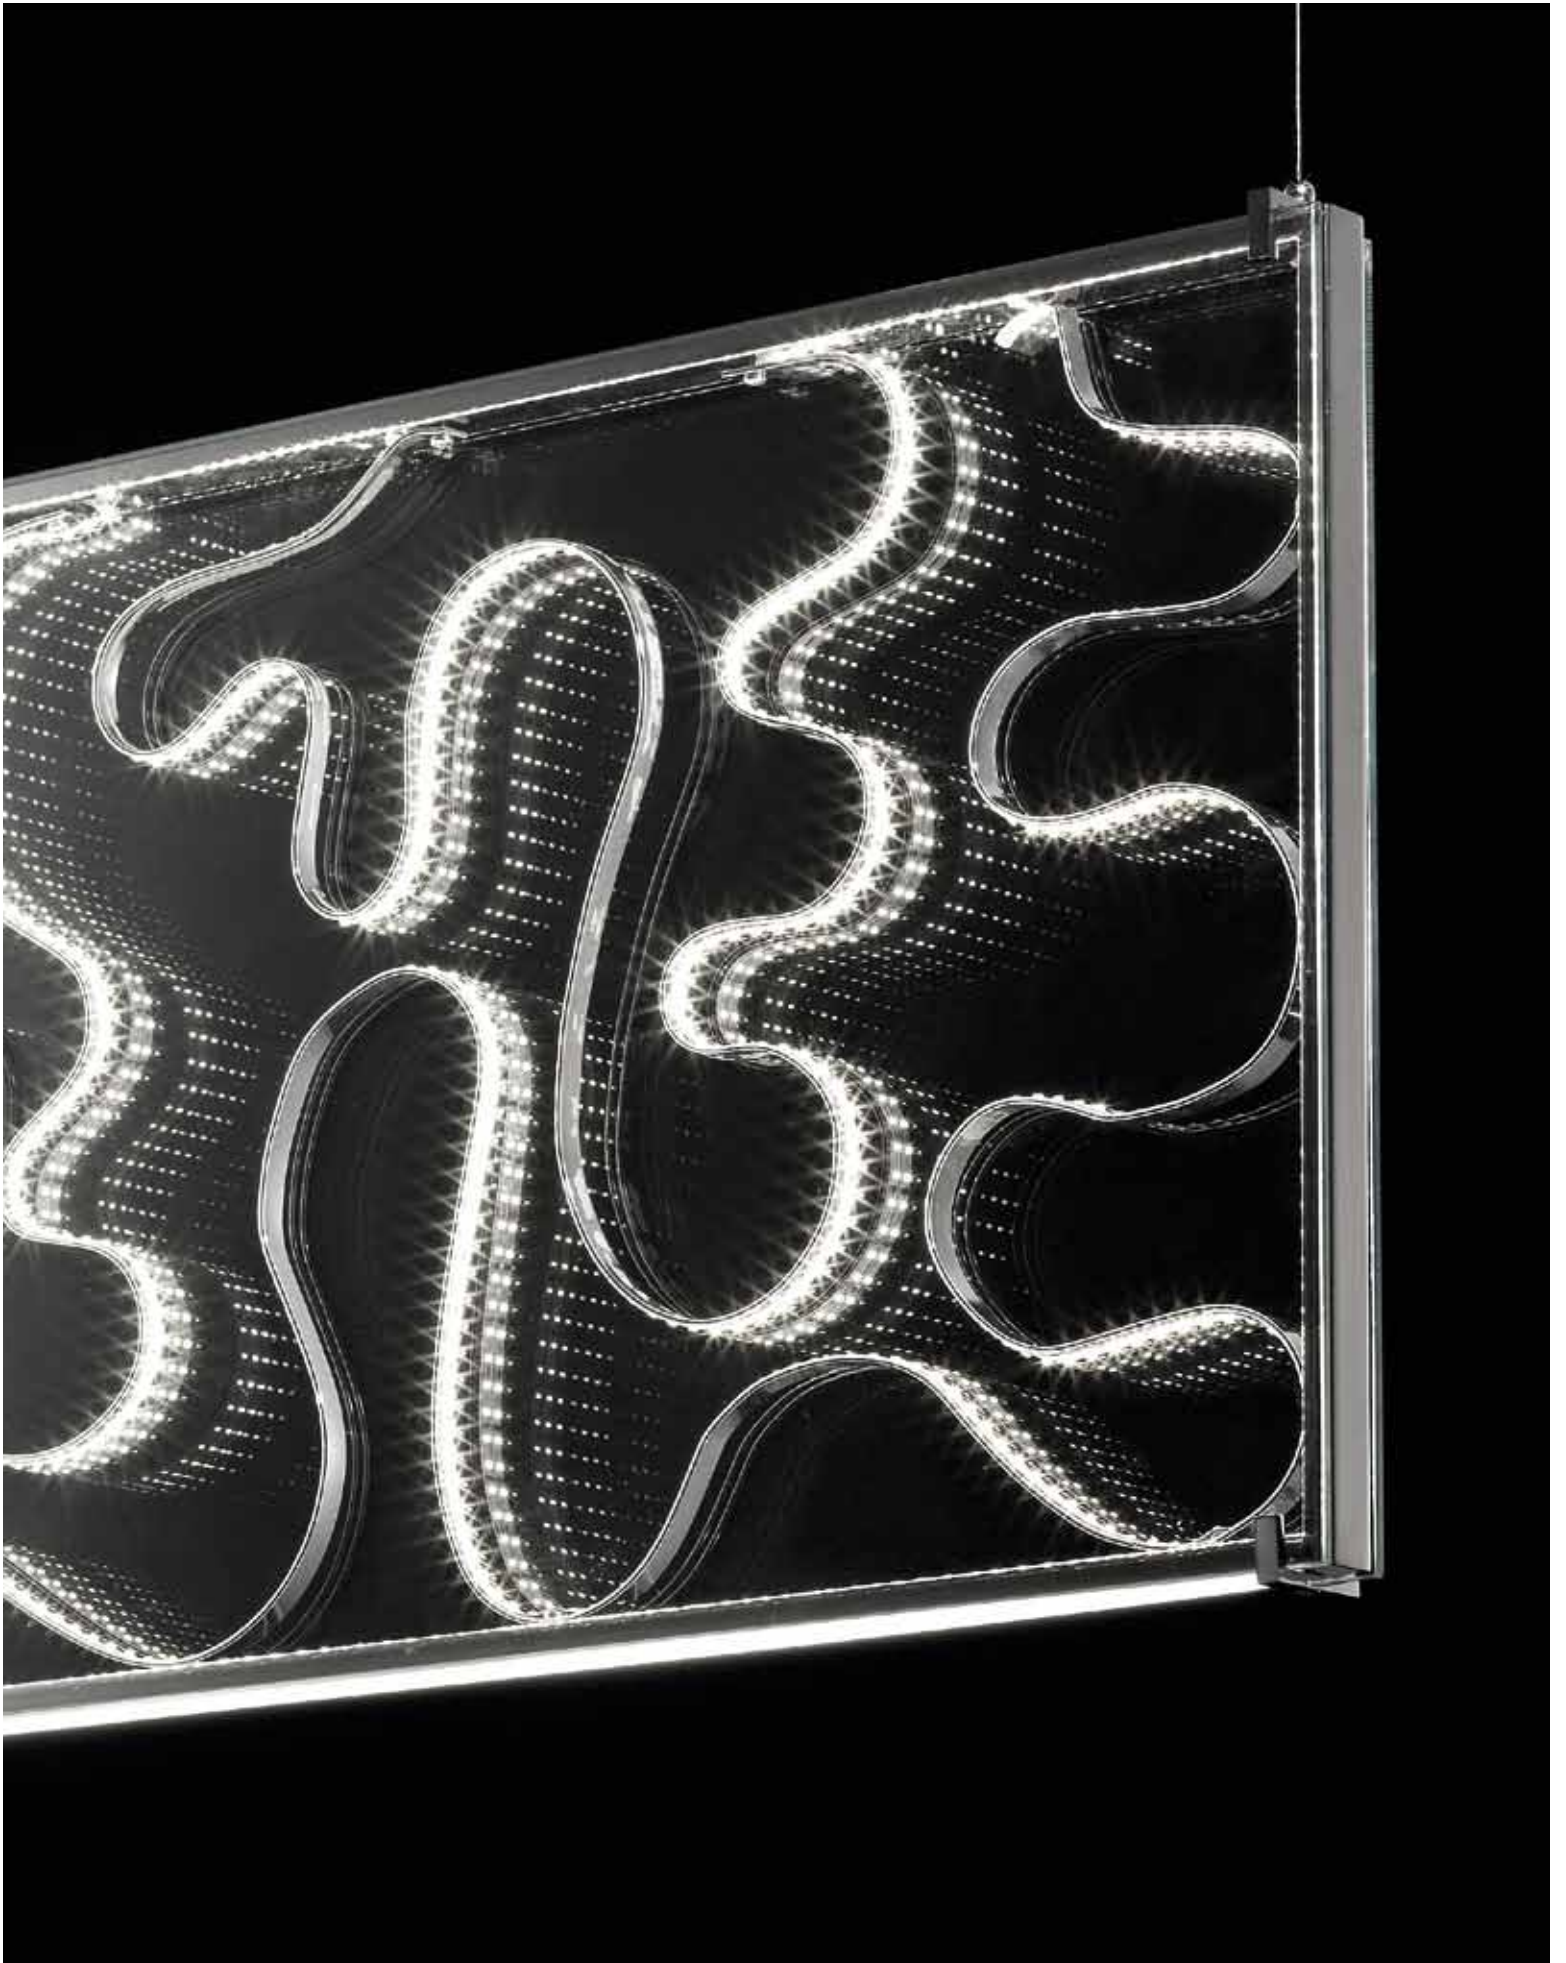

Rosso
Red
Rouge
Red
Rojo

MONTATURA - FRAME - ARMATURE
ARMATUR - MONTURA

31

Cromo
Chrome
Chrome
Chrom
Cromo

LT 1/282
L 20,5 cm - H 35 cm - SP 7 cm

Happy Led. 282

DESIGN.
GIANPAOLO
CANOVA

SP L/282
L 125 cm - H 25 cm