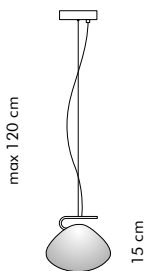

max 120 cm

15 cm

17 cm

SP 7/291

1 x max 25 W **ECO**

G9

CE