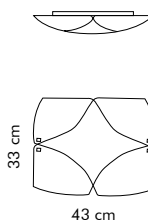

LS 4/279

2 x max 42W E27 ECO
or
1 x max 120W ECO
R7s 78 mm
CE IP20