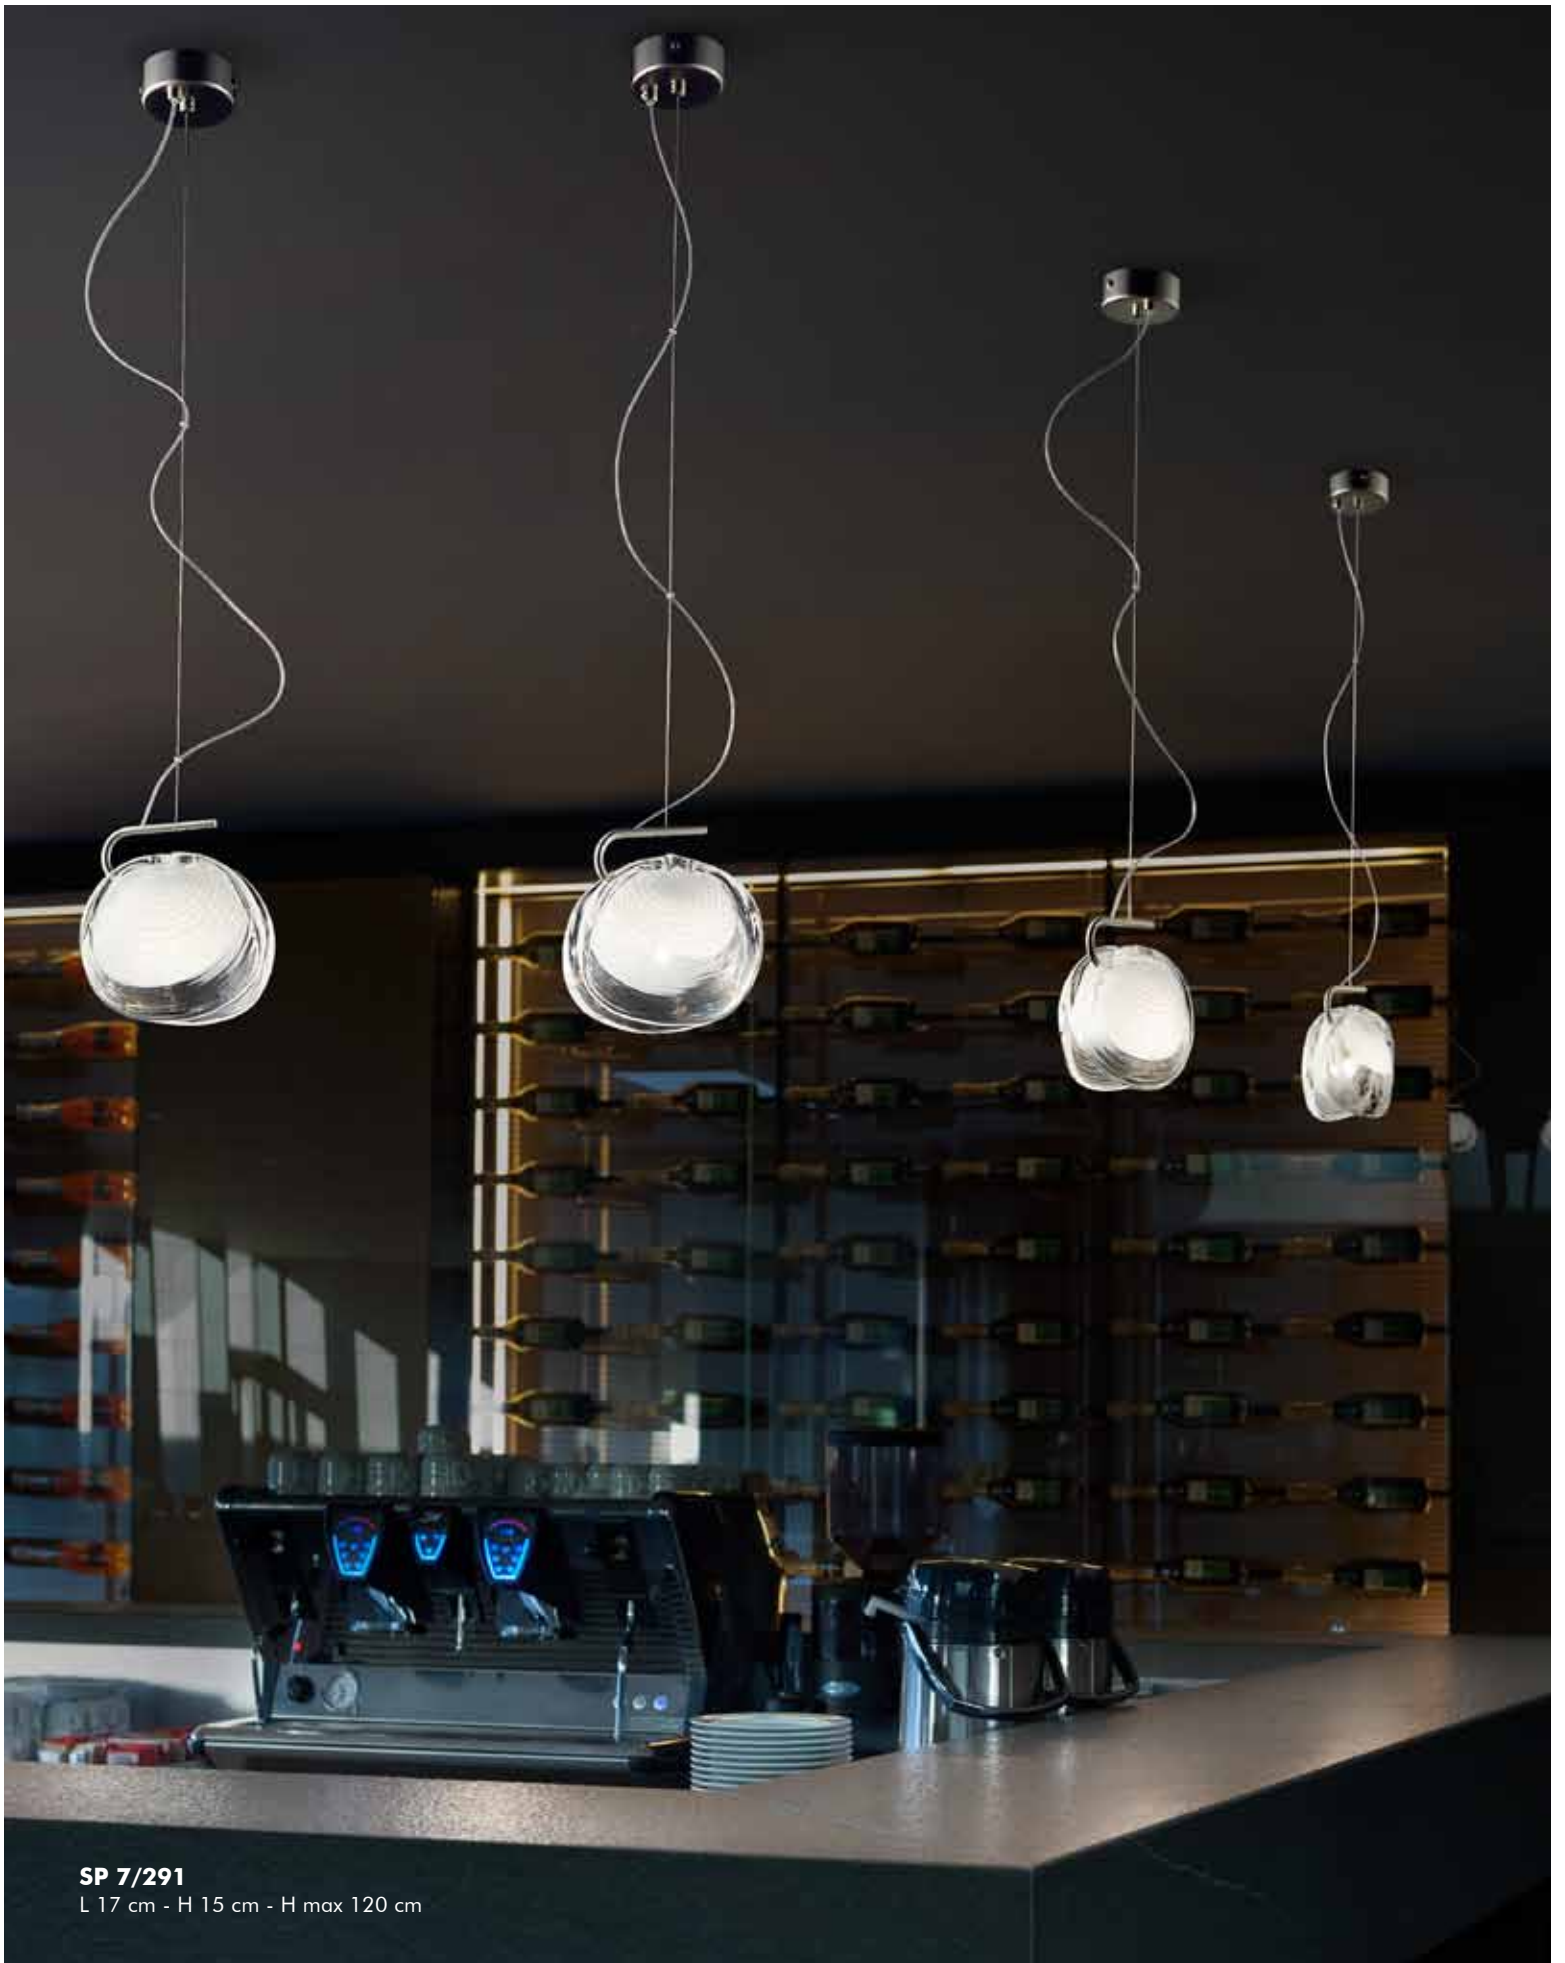

SP 7/291

L 17 cm - H 15 cm - H max 120 cm