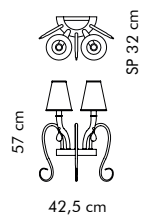

LP 6/284

2 x max 42W **ECO** E14
CE

DIFFUSORE PVC/COTONE
LAMP SHADE PVC/FABRIC
DIFFUSEUR PVC/COTTON
LAMPENSCHIRM PVC/BAUMWOLLE
DIFUSOR PVC/ALGODÓN