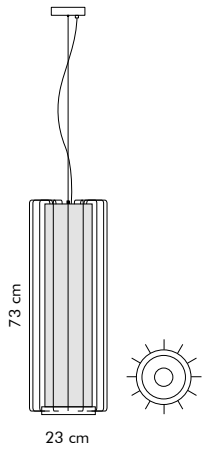

SP 8/283

Ø 59 cm - H 16 cm - H max 120 cm

Futura. 283

DESIGN.
ORIANO
FAVARETTO

SP 8/283-D

Ø 55 cm - H 16 cm - H max 120 cm

SP 7/283-D
Ø 23 cm - H 73 cm - H max 120 cm

LT 2/283
Ø 23 cm - H 73 cm

LS 4/283-D
Ø 23 cm - H 73 cm

58 . FUTURA

PI 3/283-D

Futura. 283

DESIGN.
ORIANO
FAVARETTO

SP 7/283-D

1 x max 18 W E27
+ 1 x max 50W GZ10
CE

SP 7/283