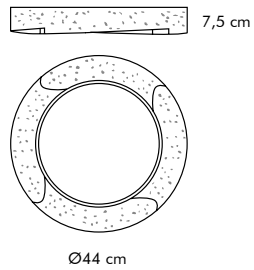

Ø 15 cm - H 20 cm - SP 18 cm

Granada. 294

DESIGN.
TEAM
DESIGN

SP 7/294 C-40
Ø 15 cm - H 40 cm - H 120 cm

4. GRANADA

SP 7/294 A-20

Ø 15 cm - H 20 cm - H 120 cm

Granada. 294

Elisabeth. 284

DESIGN.
TEAM
DESIGN

SP 8/284 9 luci
Ø 80 cm - H 50 cm - H VAR. 200 cm

8. ELISABETH

SP 7/284 6 luci
Ø 80 cm - H 50 cm - H VAR. 200 cm

SP S/284 12 luci
Ø 120 cm - H 70 cm - H VAR. 200 cm

LP 6/284

SP 8/282
H 40 cm - L 70 cm

SP S/282 S con specchio/with mirror
L 70 cm - H 40 cm

PI 3/282

H 178 cm - L 26 x 26 cm - SP 3,5 cm

LP 6/282 B

L 45 cm - H 25 cm - SP 5 cm

LP 6/282 A
L 20 cm - H 32 cm - SP 5 cm

LS 5/282 V con vetro bianco/with white glass
L 70 cm - H 40 cm - SP 5 cm

Ø 44 cm - H 7,5 cm - H max 120

LS 4/292
Ø 44 cm - SP 7,5 cm

Memphis. 292

DESIGN.
SERGIO
SARTORELLO

SP 7/292

1 x max 40W 2GX13 
CE IP20 

LS 4/292

1 x max 40W 2GX13 
CE IP20 