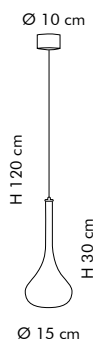

SP 7/294 B-30

1 x max 40W GZ10