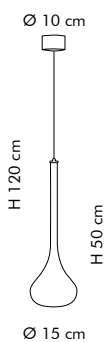

Ø 15 cm - H 20 cm - SP 18 cm

Granada. 294

DESIGN.
TEAM
DESIGN

SP 7/294 C-40
Ø 15 cm - H 40 cm - H 120 cm

4. GRANADA

SP 7/294 A-20

Ø 15 cm - H 20 cm - H 120 cm

Granada. 294

DESIGN.
TEAM
DESIGN

SP 7/294 A-20

1 x max 40W GZ10

SP 7/294 B-30

1 x max 40W GZ10

SP 7/294 C-40

1 x max 40W GZ10

SP 7/294 D-50

Elisabeth. 284

DESIGN.
TEAM
DESIGN

SP 8/284 9 luci
Ø 80 cm - H 50 cm - H VAR. 200 cm

8. ELISABETH

SP 7/284 6 luci
Ø 80 cm - H 50 cm - H VAR. 200 cm

SP S/284 12 luci
Ø 120 cm - H 70 cm - H VAR. 200 cm

LP 6/284

SP 8/282
H 40 cm - L 70 cm

SP S/282 S con specchio/with mirror
L 70 cm - H 40 cm

PI 3/282

H 178 cm - L 26 x 26 cm - SP 3,5 cm

LP 6/282 B

L 45 cm - H 25 cm - SP 5 cm

LP 6/282 A
L 20 cm - H 32 cm - SP 5 cm

LS 5/282 V con vetro bianco/with white glass
L 70 cm - H 40 cm - SP 5 cm