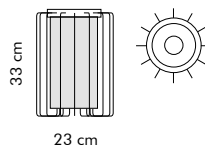

LT 1/283-D

1 x max 28 W E14
CE