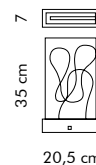

LT 1/282
STRIP LED 15W
CE