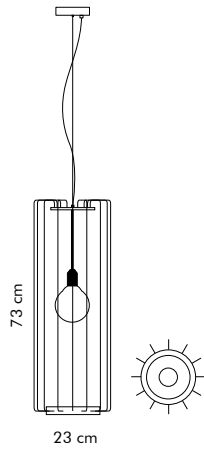

LS 4/283-D
Ø 23 cm - H 73 cm

58 . FUTURA

PI 3/283-D

Futura. 283

DESIGN.
ORIANO
FAVARETTO

SP 7/283-D

1 x max 18 W E27
+ 1 x max 50W GZ10
CE

SP 7/283