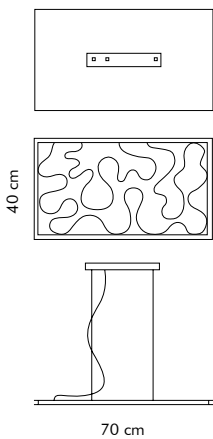

SP S/282
SP S/282 S con specchio/with mirror
SP S/282 V con vetro bianco/with white glass
STRIP LED 48W
CE