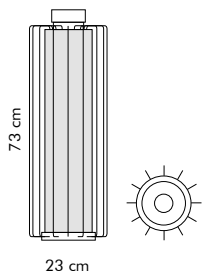

LS 4/283-D

1 x max 18 W E27
+ 1 x max 50W GZ10
CE