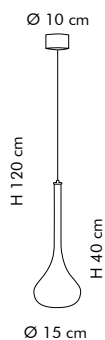

SP 7/294 C-40

1 x max 40W GZ10