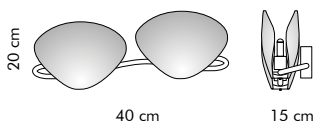

40 cm

13 cm

LT 1/291

1 x max 25 W **ECO**

G9

CE

20 cm

40 cm