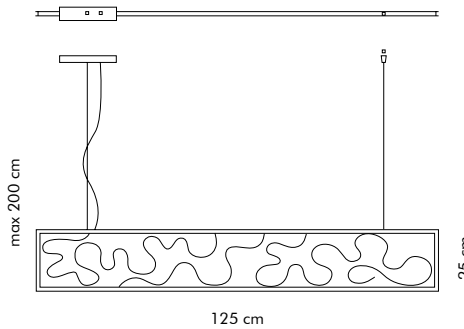

SP L/282
STRIP LED 42W
CE

DIFFUSORE - LAMP SHADE - DIFFUSEUR
LAMPENSCHIRM - DIFUSOR

MONTATURA - FRAME - ARMATURE
ARMATUR - MONTURA