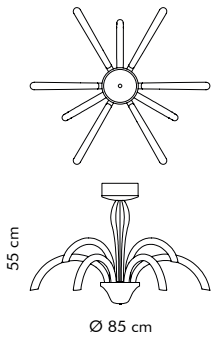

LS P/286

6+3 x STRIP LED 15W $\approx$
+ 1 centrale 15W

CE IP20