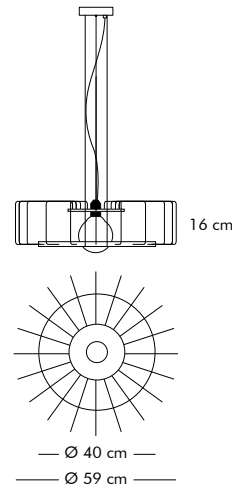

SP 8/283

1 x max 20 W E27
CE