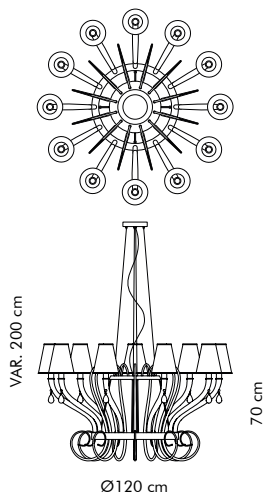

Ø 15 cm - H 20 cm - SP 18 cm

Granada. 294

DESIGN.
TEAM
DESIGN

SP 7/294 C-40
Ø 15 cm - H 40 cm - H 120 cm

4. GRANADA

SP 7/294 A-20

Ø 15 cm - H 20 cm - H 120 cm

Granada. 294

Elisabeth. 284

DESIGN.
TEAM
DESIGN

SP 8/284 9 luci
Ø 80 cm - H 50 cm - H VAR. 200 cm

8. ELISABETH

SP 7/284 6 luci
Ø 80 cm - H 50 cm - H VAR. 200 cm

SP S/284 12 luci
Ø 120 cm - H 70 cm - H VAR. 200 cm

LP 6/284

L 42,5 cm - H 57 cm - SP 32 cm

Elisabeth. 284

DESIGN.
TEAM
DESIGN

11

SP S/284

12 x max 42W **ECO** E14 + PLATE LED 8W
CE

SP 8/284

9 x max 42W **ECO** E14 + STRIP LED 7W
CE