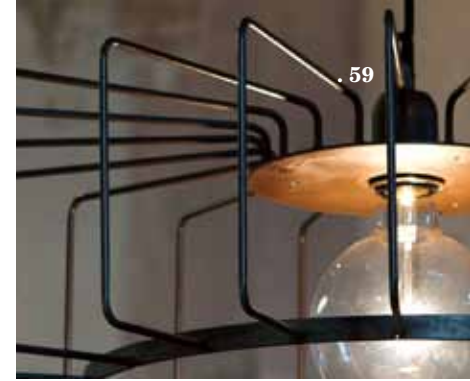

LS 4/283-D
Ø 23 cm - H 73 cm

58 . FUTURA

PI 3/283-D

Futura. 283

DESIGN.
ORIANO
FAVARETTO

SP 7/283-D

1 x max 18 W E27
+ 1 x max 50W GZ10
CE

SP 7/283