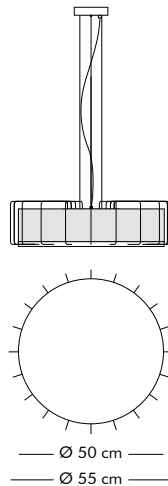

SP 8/283-D

2 x max 18 W
E27
+ 1 x max 50W
GZ10
CE