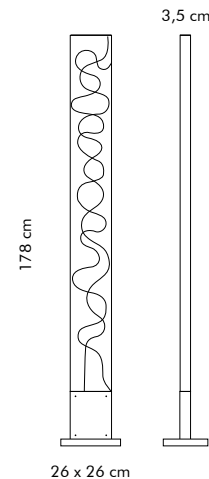

Ø 15 cm - H 20 cm - SP 18 cm

Granada. 294

DESIGN.
TEAM
DESIGN

SP 7/294 C-40
Ø 15 cm - H 40 cm - H 120 cm

4. GRANADA

SP 7/294 A-20

Ø 15 cm - H 20 cm - H 120 cm

Granada. 294

SP 8/282
H 40 cm - L 70 cm

SP S/282 S con specchio/with mirror
L 70 cm - H 40 cm

PI 3/282

H 178 cm - L 26 x 26 cm - SP 3,5 cm

LP 6/282 B

L 45 cm - H 25 cm - SP 5 cm

LP 6/282 A
L 20 cm - H 32 cm - SP 5 cm

LS 5/282 V con vetro bianco/with white glass
L 70 cm - H 40 cm - SP 5 cm

LS 5/282 V con vetro bianco/with white glass
STRIP LED 48W
CE

LP 6/282 B
STRIP LED 20W
CE

LP 6/282 A
STRIP LED 15W
CE

LT 1/282
STRIP LED 15W
CE

PI 3/282
STRIP LED 48W
CE

Amy. 286

DESIGN.
MAURO
GENNARI

SP 8/286 9 luci
Ø 85 cm - H 55 cm - H max 150 cm

LS 5/286 6 luci
Ø 85 cm - H 55 cm

SP 8/286 9 luci
Ø 85 cm - H 55 cm

LP 6/286

H 34 cm - L 45 cm - SP 25 cm

Amy. 286

DESIGN.
MAURO
GENNARI

DIFFUSORE - LAMPSHADE - DIFFUSEUR
LAMPENSCHIRM - DIFUSOR

10