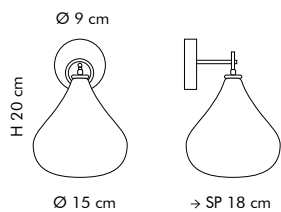

LP 6/294

1 x max 40W GZ10

DIFFUSORE IN VETRO - LAMP SHADE IN GLASS
DIFFUSEUR EN VERRE - LAMPENSCHIRM IN GLASS
DIFUSOR EN VIDRIO

01
Bianco
White
Blanc
Weiss
Blanco

04
Arancione
Orange
Orange
Orange
Anaranjado

05
Grigio
White
Blanc
Weiss
Blanco

30
Tortora
Dove Grey
Gris Tourterelle
Taubenblau
Gris Ceniciento

31
Cromo
Chrome
Chrome
Chrom
Cromo

32
Verde Oliva
Olive Green
Vert Olive
Olivgrün
Verde Oliva

34
Dorato
Golden
Doré
Vergoldet
Dorado

MONTATURA - FRAME - ARMATURE
ARMATUR - MONTURA

31
Cromo
Chrome
Chrome
Chrom
Cromo

34
Dorato
Golden
Doré
Vergoldet
Dorado