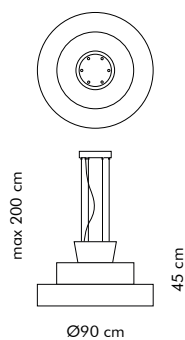

Ø 15 cm - H 20 cm - SP 18 cm

Granada. 294

DESIGN.
TEAM
DESIGN

SP 7/294 C-40
Ø 15 cm - H 40 cm - H 120 cm

4. GRANADA

SP 7/294 A-20

Ø 15 cm - H 20 cm - H 120 cm

Granada. 294

SP 8/281

Ø 150 cm - H max 200 cm

Gigabyte. 281

DESIGN.
GIANPAOLO
CANOVA

SP 8/281

6 x max 55W 2G11

CE IP20 

SP 7/281