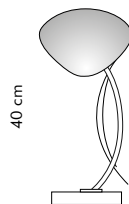

40 cm

13 cm

LT 1/291

1 x max 25 W **ECO**

G9

CE

20 cm

40 cm