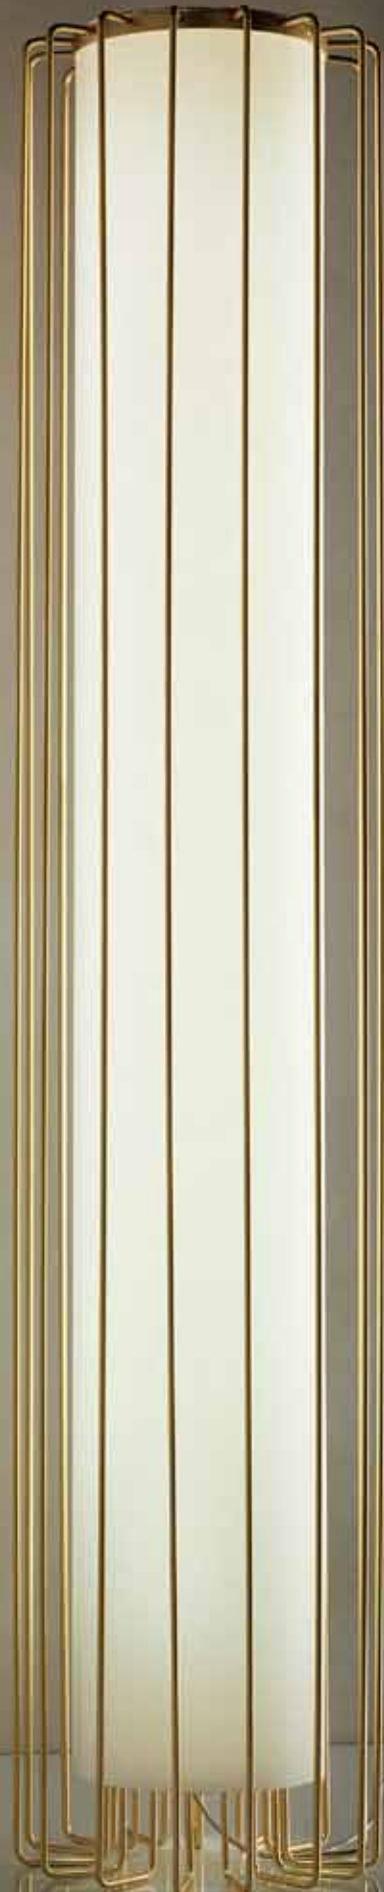

58 . FUTURA

PI 3/283-D