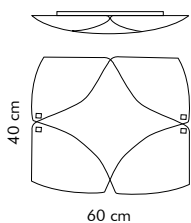

Ø 15 cm - H 20 cm - SP 18 cm

Granada. 294

DESIGN.
TEAM
DESIGN

SP 7/294 C-40
Ø 15 cm - H 40 cm - H 120 cm

4. GRANADA

SP 7/294 A-20

Ø 15 cm - H 20 cm - H 120 cm

Granada. 294

Elisabeth. 284

DESIGN.
TEAM
DESIGN

SP 8/284 9 luci
Ø 80 cm - H 50 cm - H VAR. 200 cm

8. ELISABETH

SP 7/284 6 luci
Ø 80 cm - H 50 cm - H VAR. 200 cm

SP S/284 12 luci
Ø 120 cm - H 70 cm - H VAR. 200 cm

LP 6/284

SP 8/282
H 40 cm - L 70 cm

SP S/282 S con specchio/with mirror
L 70 cm - H 40 cm

PI 3/282

H 178 cm - L 26 x 26 cm - SP 3,5 cm

LP 6/282 B

L 45 cm - H 25 cm - SP 5 cm

LP 6/282 A
L 20 cm - H 32 cm - SP 5 cm

LS 5/282 V con vetro bianco/with white glass
L 70 cm - H 40 cm - SP 5 cm

L 41 cm - H 20 cm - SP 10 cm

Baltimora. 279

DESIGN.
SERGIO
SARTORELLO

SP 8/279

2 x max 42W E27 ECO
or
2 x max 36W 2G11 ECO
CE IP20

LS P/279

2 x max 70W E27 ECO
or
1 x max 160W ECO
R7s 118 mm
CE IP20

LS 5/279