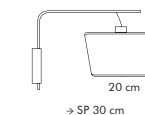

LP 6/241 B
1 x max 42 W **ECO**
E14
CE