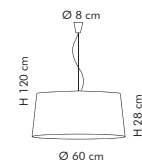

Il Cairo. 505

DESIGN.
CIERRESTUDIO

DIFFUSORE PLISSETTATO
PLEATED LAMPSHADE
DIFFUSEUR PLISSE
PLISSEELAMPENSCHIRM
DIFUSOR PLISADO

01
bianco
white
blanc
weiss
blanco

24
avorio
ivory
ivoire
elfenbein farbig
marfil

12
marrone
brown
marron
brun
marrón

MONTATURA - FRAME - ARMATURE
ARMATUR - MONTURA

31
cromo
chrome
chrome
chrom
cromo

SP 7/505

1 x max 70W **ECO** E27