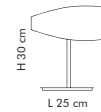

LT A/218
1 x max 48W **ECO** G9
CE **IP20** □ ▽