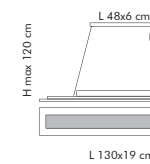

SP R/267
2 x max 39W T5 $\rightarrow$ +
STRIP LED 24W $\approx$ +
CE **IP20** **ES**