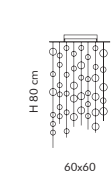

SP N/236
8 x max 25W **ECO**
GY 6,35 → +
8 LED RGB
CE IP20 ▽ ▽