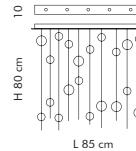

SP 8/236
5 x max 25W **ECO**
GY 6,35 →
CE IP20 ▽ ▽