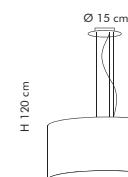

H 120 cm
Ø 90 cm
H 35 cm

SP S/503

3 x max 70W **ECO** E27
CE