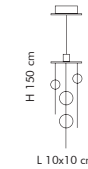

SP 7/236
1 x max 25W **ECO**
GY 6,35 →
CE IP20 ▽ ▽ □