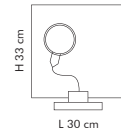

Capo Nord. 280

DESIGN.
CLAUDIO
SACCON