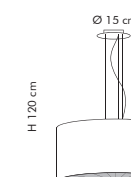

H 120 cm
Ø 90 cm
H 35 cm

SP S/503-F

3 x max 70W **ECO** E27
CE