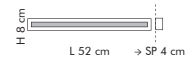

LP 6/267 F - 52
STRIP LED 10W
CE IP20 □ ▽ ES