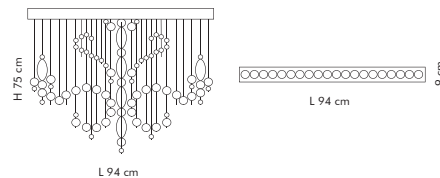

Veneziano. 277

2.0

DESIGN.
MATTHIAS BURHENNE &
ALESSANDRO PAULIS

SP 7/277
2 x max 39W T5 +
STRIP LED 9W
CE IP20 ES