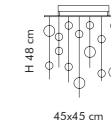

LS 4/236
8 x max 25W **ECO**
GY 6,35 →
CE IP20 ▽ ▽