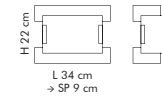

LP 6/232 A

1 x max 120W **ECO**
R7s 78 mm
or
1 x 26W G24q-3
CE