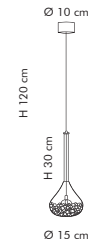

SP 7/276 B-30
1 x max 25W **ECO**
GY 6,35 $\Rightarrow$ $\Leftarrow$
CE **IP20** $\square$ ∇