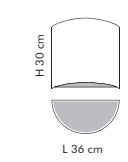

H 30 cm
L 36 cm
→ SP 16 cm

LP 6/503

1 x max 42W **ECO** E27
CE