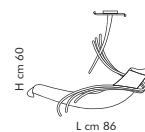

SP 8/230
4 x max 60 W
E14