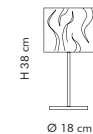

LT 1/238
1 x max 42W **ECO** E14
CE