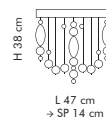

LP 6/277
1 x max 36W G24q-3
CE IP20 ES