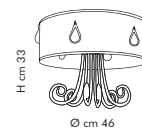

LS 4/257
3 x max 52 W **ECO**
E27
C C IP20 V ES