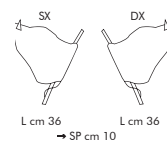

P 6/212 A sx-dx

x max 100 W

14

r

x max 70 W **ECO**

7s 78 mm