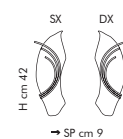

LP 6/230 A sx-dx
1 x max 60 W
E14