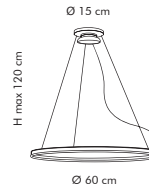

SP 8/267
1 x max 80W **ECO**
R7s $\rightarrow$ 78 mm +
STRIP LED 14W $\approx$ +
or
1 x max 75W QR111 $\rightarrow$ +
STRIP LED 14W $\approx$ +
CE **IP20** **ES**