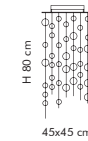

SP H/236
8 x max 25W **ECO**
GY 6,35 →
CE IP20 ▽ ▽