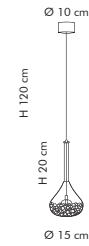

SP 7/276 A-20
1 x max 25W **ECO**
GY 6,35 $\Rightarrow$ $\Leftarrow$
CE **IP20** $\square$ ∇