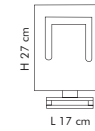

Rio. 244

DESIGN.
SERGIO
SARTORELLO

SP 8/244
H 130 cm - L 45x65 cm

Rio. 244

DESIGN.
SERGIO
SARTORELLO

LP 6/244 A
1 x max 42W **ECO** E14
CE

LT 1/244
1 x max 42W **ECO** E14
CE

SP 8/244
2 x max 70W **ECO** E27
or
1 x max 160W **ECO**
R7s 114 mm
CE