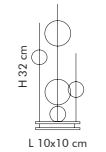

Niagara. 236

DESIGN.
TEAM
DESIGN

LT 1/236
1 x max 33W **ECO**
GY 6,35 →
CE IP20 ▽ □