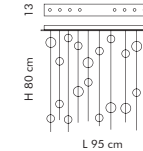

SP S/236
8 x max 25W **ECO**
GY 6,35 →
CE IP20 ▽ ▽