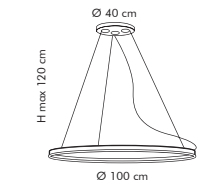

SP S/267
3 x max 75W QR111 $\rightarrow$ +
STRIP LED 24W $\approx$ +
CE **IP20** **ES**