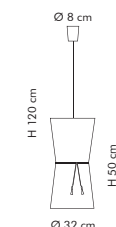

LT 1/500
1 x max 42W **ECO** E27
CE
IP20
ES

SP 8/500
1 x max 70W **ECO** E27
CE
IP20
ES