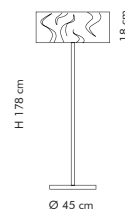

PI 3/238
1 x max 100W **ECO** E27
CE