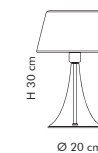

LT 1/241
1 x max 42 W **ECO**
E14
CE