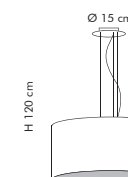

H 120 cm
Ø 90 cm
H 35 cm

SP S/503-L

3 x max 70W **ECO** E27
CE