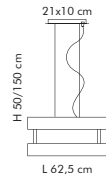

LS 4/232

1 x max 120W **ECO**
R7s 78 mm
or
2 x max 42W **ECO** E27
or
1 x 26W G24q-3
CE

SP 8/232

1 x max 120W **ECO**
R7s 114 mm
or
2 x max 70W **ECO** E27
CE