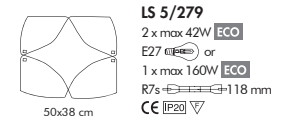

LP 6/279
H 20 cm - L 41 cm - SP 10 cm

Baltimora. 279

DESIGN.
SERGIO
SARTORELLO

LS P/279
60x40 cm

60x40 cm

50x38 cm

43x33 cm

41x20 cm
→ SP 10 cm