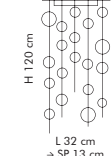

LP 6/236 C
3 x max 25W **ECO**
GY 6,35 →
CE IP20 ▽ ▽ □