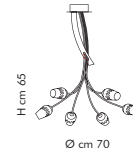

SP 7/225
6 x max 33 W **ECO**
G9