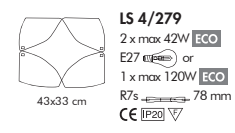

LP 6/279
H 20 cm - L 41 cm - SP 10 cm

Baltimora. 279

DESIGN.
SERGIO
SARTORELLO

LS P/279
60x40 cm

60x40 cm

50x38 cm

43x33 cm

41x20 cm
→ SP 10 cm