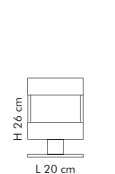

LS 5/232

1 x max 160W **ECO**
R7s 114 mm
or
2 x max 52W **ECO** E27
or
2 x 26W G24q-3
CE

LT 1/232

1 x max 42W **ECO** E14
CE