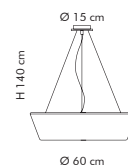

SP 7/241
2 x max 42W **ECO**
E27
CE