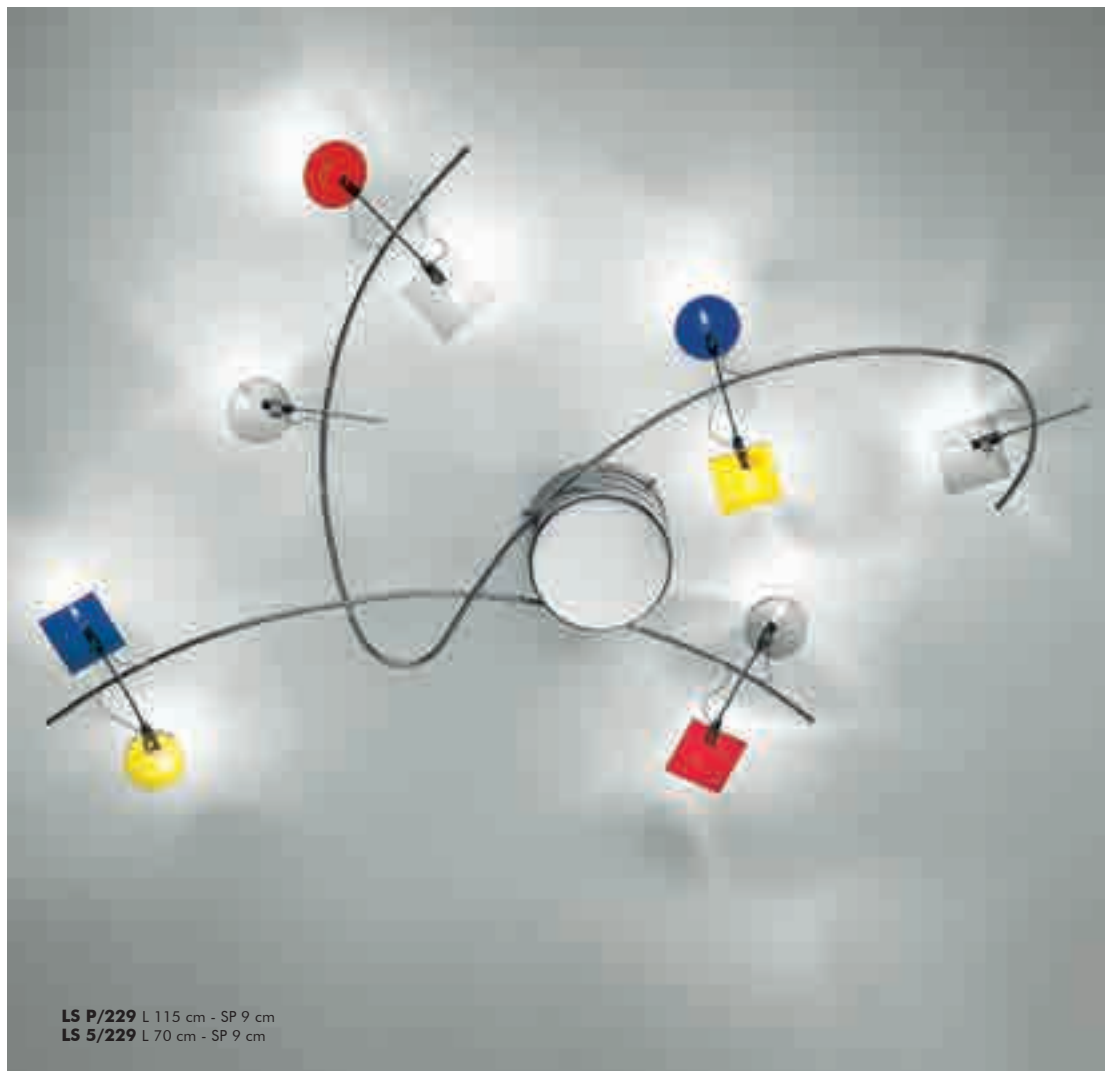

Barcelona. 229

DESIGN.
CIERRESTUDIO