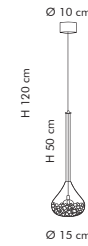

SP 7/276 D-50
1 x max 25W **ECO**
GY 6,35 $\Rightarrow$ $\Leftarrow$
CE **IP20** $\square$ ∇