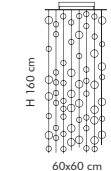

SP G/236
8 x max 25W **ECO**
GY 6,35 → +
8 LED RGB
CE IP20 ▽ ▽