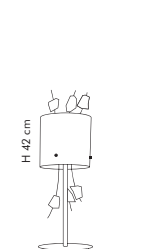

H 42 cm
Ø 14 cm

LT 1/255

1 x max 48W **ECO**

G9

CE