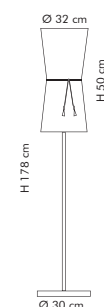

SP 3/500
1 x max 70W **ECO** E27
CE
IP20
ES