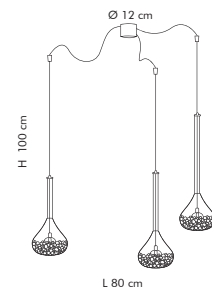

SP 8/276 A
3 x max 25W **ECO**
GY 6,35 $\Rightarrow$ $\Leftarrow$
CE **IP20** $\square$ ∇