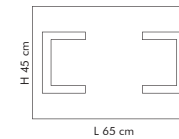

LS 5/244
2 x max 70W **ECO** E27
or
1 x max 160W **ECO**
R7s 114 mm
CE

DIFFUSORE - LAMP SHADE - DIFFUSEUR
LAMPENSCHIRM - DIFUSOR

02
satinato
satin
satiné
satinert
satinado

MONTATURA - FRAME - ARMATURE
ARMATUR - MONTURA

31
cromo
chrome
chrom
chrom
cromo