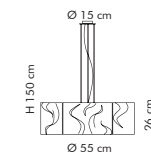

SP 5/238
4 x max 70W E27 **ECO**
CE