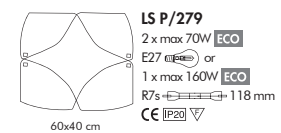

LP 6/279
H 20 cm - L 41 cm - SP 10 cm

Baltimora. 279

DESIGN.
SERGIO
SARTORELLO

LS P/279
60x40 cm

60x40 cm

50x38 cm

43x33 cm

41x20 cm
→ SP 10 cm