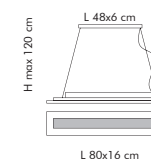

SP M/267
1 x max 55W 2 G11 $\rightarrow$ +
STRIP LED 14W $\approx$ +
CE **IP20** **ES**