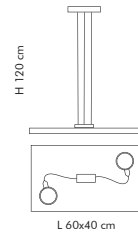

LT 1/280
1 x max 20 W E27
CE

SP 8/280
2 x max 20 W E27
CE