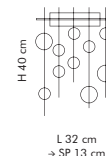

LP 6/236 A
3 x max 25W **ECO**
GY 6,35 →
CE IP20 ▽ ▽ □