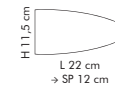

LP 6/218 B DX
1 x max 80W **ECO**
R7s → 78 mm
CE **IP20** ▽