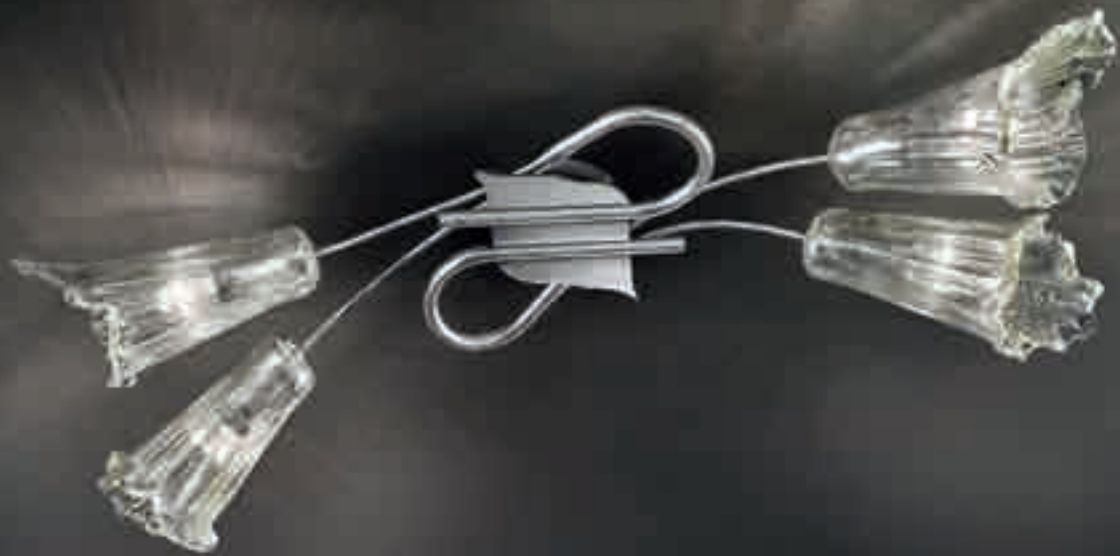

51
rosso rame
copper red

55
marrone antico
antiqued brown

SP 8/240

H cm 60 - Ø cm 55

LP 6/204 B sx-dx
H 60 cm - L 43 - SP 25 cm

Treviso. 204

DESIGN.
CLAUDIO
SACCON

SP S/204
H 60/100 cm - Ø cm 70