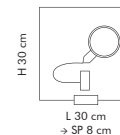

LP 6/280
1 x max 20 W E27
CE