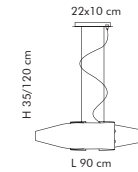

SP 8/218
2 x max 70W **ECO** E27
CE **IP20** ▽ **ES**