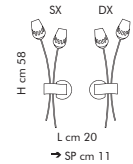

LP 6/225 A sx-dx
2 x max 33 W **ECO**
G9