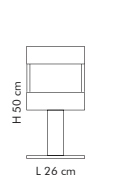

LS P/232

1 x max 160W **ECO**
R7s 114 mm
or
2 x max 70W **ECO** E27
or
2 x 26W G24q-3
CE

LT 2/232

1 x max 52W **ECO** E27
CE