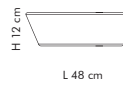

LP 6/241 A
1 x max 80W **ECO**
R7s 78mm
CE