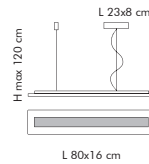

SP N/267
3 x max 80W **ECO**
R7s $\rightarrow$ 78 mm +
STRIP LED 13W $\approx$ +
CE **IP20** **ES**