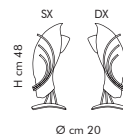

LT 1/230 sx-dx
1 x max 60 W
E14