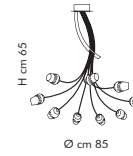

SP 8/225
9 x max 33 W **ECO**
G9