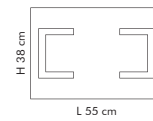

Rio. 244

DESIGN.
SERGIO
SARTORELLO

SP 8/244
H 130 cm - L 45x65 cm

Rio. 244

DESIGN.
SERGIO
SARTORELLO

LP 6/244 A
1 x max 42W **ECO** E14
CE

LT 1/244
1 x max 42W **ECO** E14
CE

SP 8/244
2 x max 70W **ECO** E27
or
1 x max 160W **ECO**
R7s 114 mm
CE