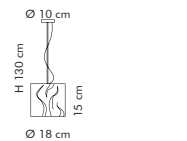

LT 1/238
H 38 cm - Ø 18 cm

Venezia. 238

DESIGN.
CIERRESTUDIO

SP 7/238
1 x max 42W **ECO** E14
CE