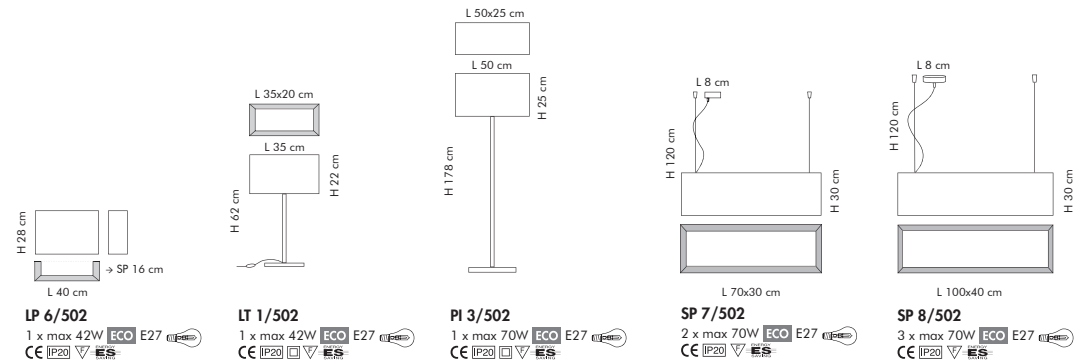

Los Angeles. 502

DESIGN. CIERRESTUDIO

DIFFUSORE PLISSETTATO
PLEATED LAMP SHADE
DIFFUSEUR PLISSE
PLISSEELAMPENSCHIRM
DIFUSOR PLISADO

01
bianco
white
blanc
weiss
blanco

07
rosso
red
rouge
rot
rojo

12
marrone
brown
marron
braun
marrón

MONTATURA - FRAME - ARMATURE
ARMATUR - MONTURA