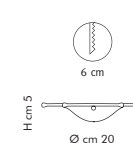

LI 10/235
1 x max 50W 220V
GZ10
IP20