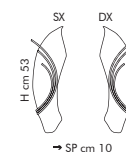

LP 6/230 B sx-dx
1 x max 100 W
E14