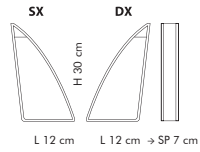

LP 6/267 C
1 x max 48W **ECO**
R7s $\rightarrow$ 78 mm +
STRIP LED 4W $\approx$ +
CE **IP20** **ES**