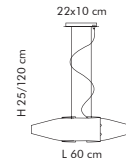

Detroit. 218

DESIGN.
SERGIO
SARTORELLO

SP 7/218
1 x max 160W **ECO**
R7s → 114 mm
CE **IP20** ▽