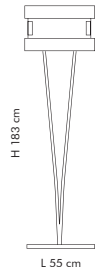

PI 3/232

1 x max 160W **ECO**
R7s 114 mm
CE