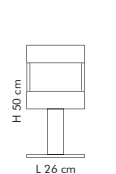

LS P/232

1 x max 160W **ECO**
R7s 114 mm
or
2 x max 70W **ECO** E27
or
2 x 26W G24q-3
CE

LT 2/232

1 x max 52W **ECO** E27
CE