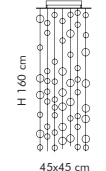

SP L/236
8 x max 25W **ECO**
GY 6,35 →
CE IP20 ▽ ▽