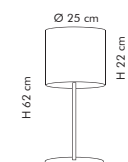

H 62 cm
Ø 25 cm

LT 1/503

1 x max 42W **ECO** E27
CE