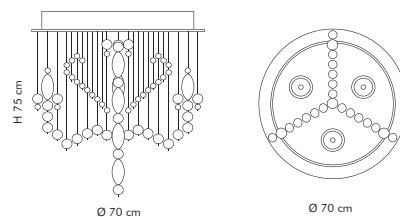

SP 8/277
3 x max 75W QR111 +
STRIP LED 9,5W
CE IP20

LP 6/277
1 x max 36W G24q-3
CE IP20 ES