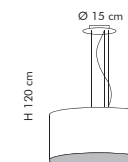

H 120 cm
Ø 70 cm
H 30 cm

SP 8/503-L

3 x max 70W **ECO** E27
CE