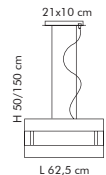

LS 4/232

1 x max 120W **ECO**
R7s 78 mm
or
2 x max 42W **ECO** E27
or
1 x 26W G24q-3
CE

SP 8/232

1 x max 120W **ECO**
R7s 114 mm
or
2 x max 70W **ECO** E27
CE