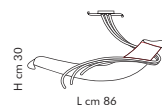

Roma. 230

DESIGN.
CLAUDIO
SACCON

LS P/230
4 x max 60 W
E14