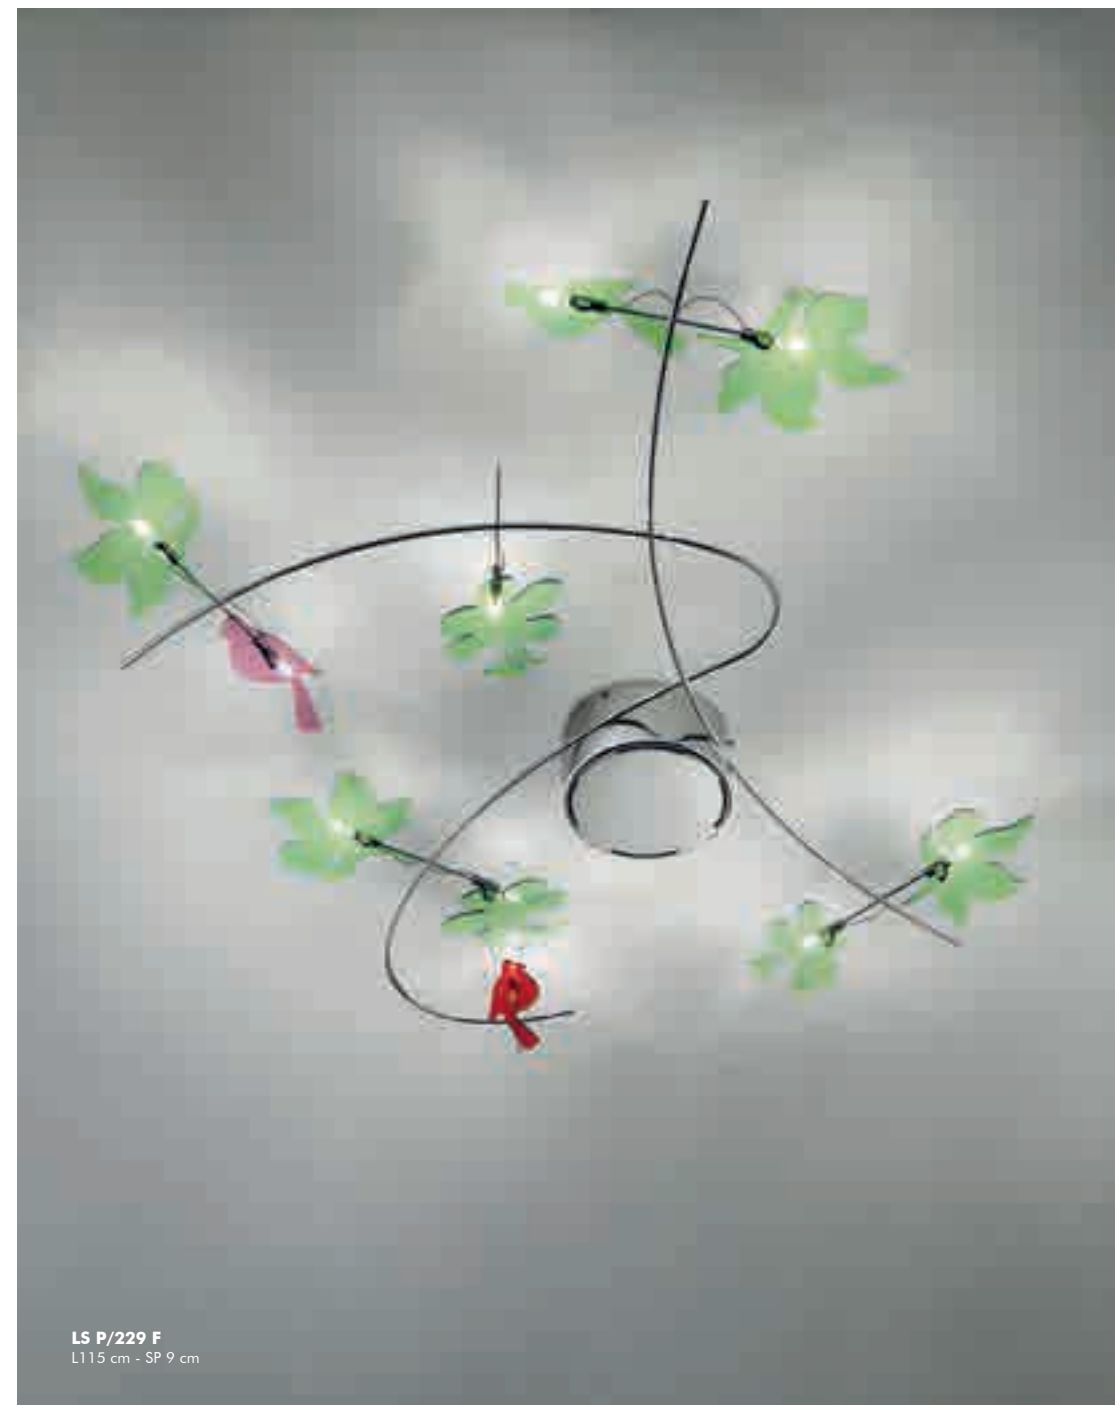

LS P/229 F
L 115 cm - SP 9 cm