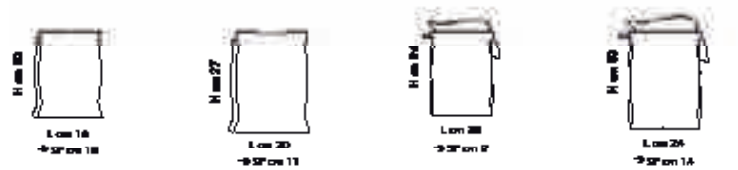

LP 6/207 A
1 x max. 42 W
E14
CE RoHS

LP 6/207 B
1 x max. 100 W
E14
CE RoHS

LP 6/207 C
1 x max. 42 W
E14
CE RoHS

LP 6/207 D
1 x max. 100 W
E14
CE RoHS