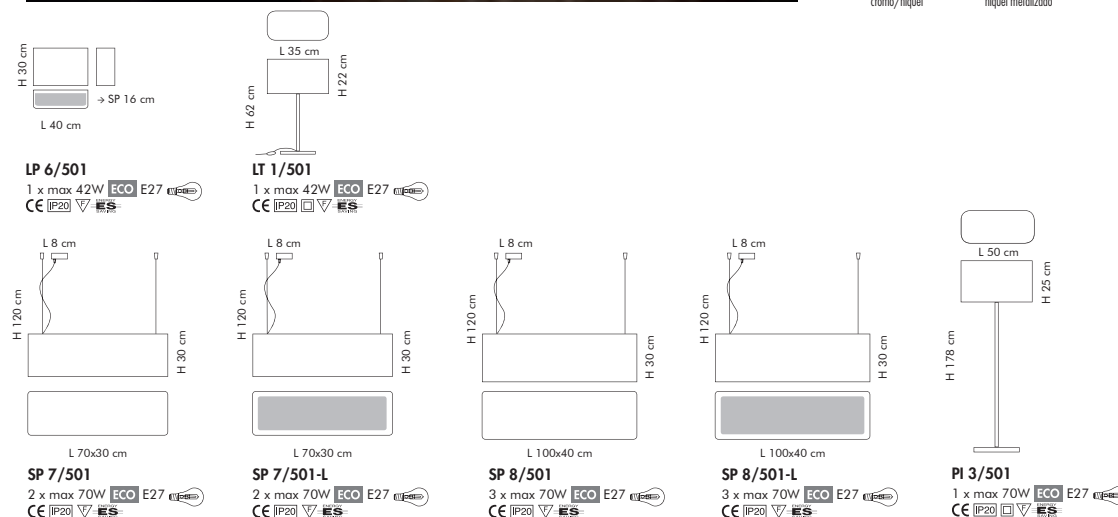

LT 1/501
H 62 cm - L 35 cm