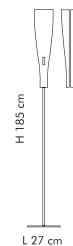

PI 3/227

1 x max 100W **ECO** E27
CE