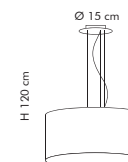

H 120 cm
Ø 70 cm
H 30 cm

SP 8/503

3 x max 70W **ECO** E27
CE