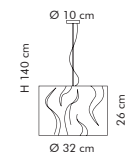

SP 8/238
1 x max 70W E27 **ECO**
CE