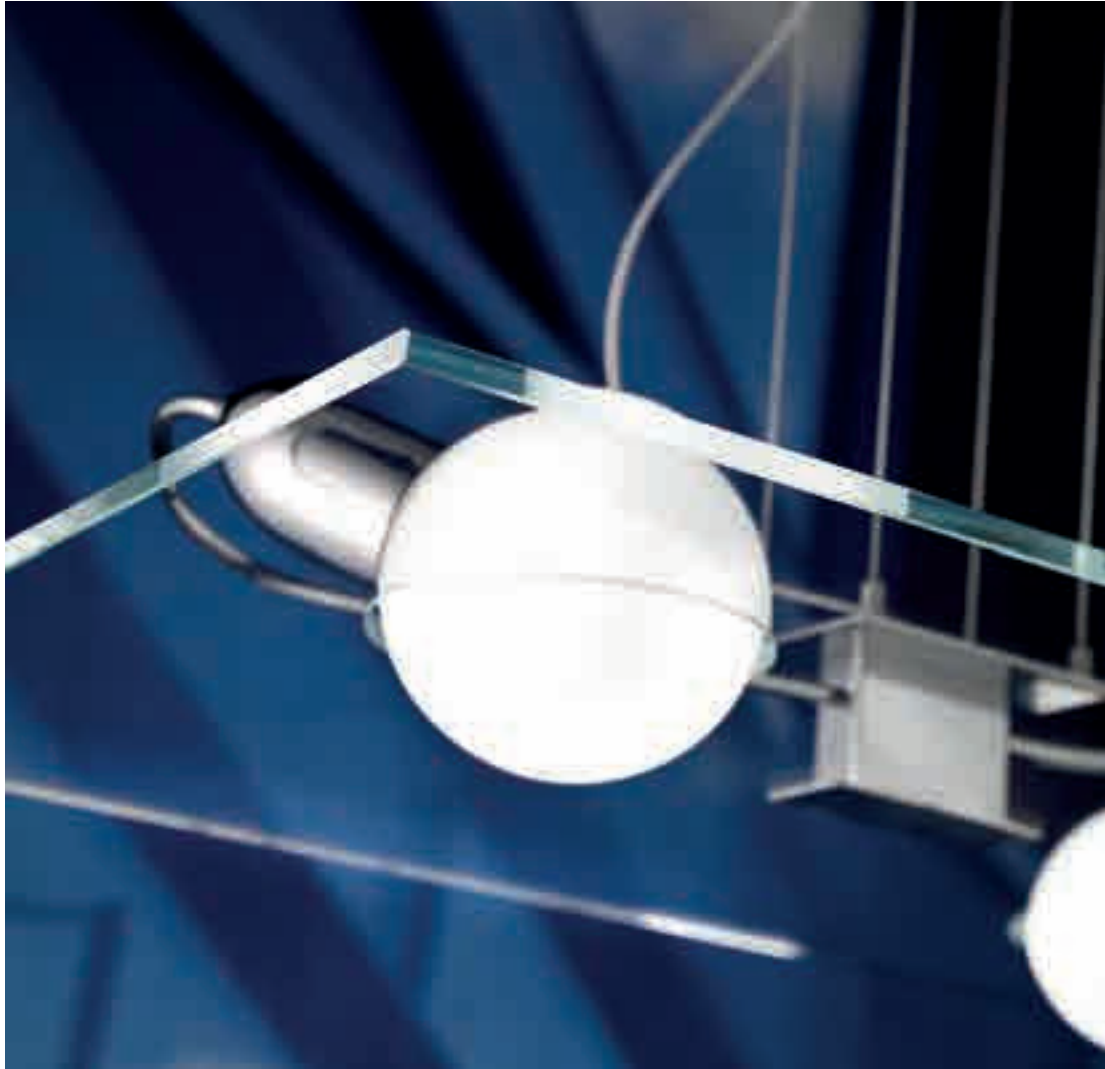

SP 7/276 D-50
H 120 cm - Ø 15 cm

Capo Nord. 280

DESIGN.
CLAUDIO
SACCON

SP 8/280
L 60x40 cm

LS 5/280
L 60x40 cm

LS 5/280
L 60x40 cm

LP 6/280
H 30 cm - L 30 cm - SP 8 cm

LP 6/280
H 30 cm - L 30 cm - SP 8 cm