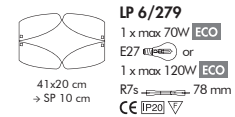

LP 6/279
H 20 cm - L 41 cm - SP 10 cm

Baltimora. 279

DESIGN.
SERGIO
SARTORELLO

LS P/279
60x40 cm

60x40 cm

50x38 cm

43x33 cm

41x20 cm
→ SP 10 cm