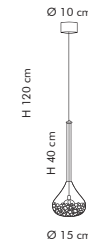

SP 7/276 C-40
1 x max 25W **ECO**
GY 6,35 $\Rightarrow$ $\Leftarrow$
CE **IP20** $\square$ ∇