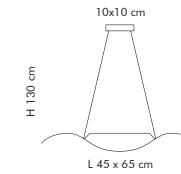

Rio. 244

DESIGN.
SERGIO
SARTORELLO

SP 8/244
H 130 cm - L 45x65 cm

Rio. 244

DESIGN.
SERGIO
SARTORELLO

LP 6/244 A
1 x max 42W **ECO** E14
CE

LT 1/244
1 x max 42W **ECO** E14
CE

SP 8/244
2 x max 70W **ECO** E27
or
1 x max 160W **ECO**
R7s 114 mm
CE