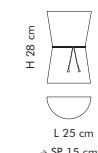

LP 6/500
1 x max 42W **ECO** E27
CE
IP20
ES