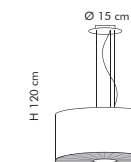

H 120 cm
Ø 70 cm
H 30 cm

SP 8/503-F

3 x max 70W **ECO** E27
CE