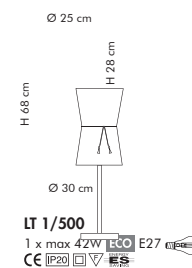

LT 1/500
1 x max 42W **ECO** E27
CE
IP20
ES