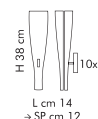

LP 6/227 A

1 x max 42W **ECO** E14
CE