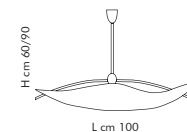

DESIGN.
CLAUDIO
SACCON

P 8/212

x max 100 W **ECO**

27

r

x max 120 W **ECO**

7s 114 mm

SP 5/212