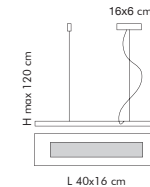

SP H/267
1 x max 80W **ECO**
R7s $\rightarrow$ 78 mm +
STRIP LED 7W $\approx$ +
CE **IP20** **ES**