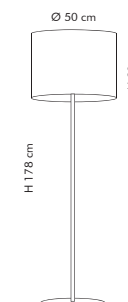

H 178 cm
Ø 50 cm
H 30 cm

PI 3/503

1 x max 70W **ECO** E27
CE

LT 1/503
H 62 cm - Ø 25 cm