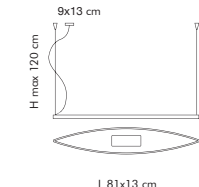

SP L/267
1 x max 80W **ECO**
R7s $\rightarrow$ 78 mm +
STRIP LED 7W $\approx$ +
CE **IP20** **ES**