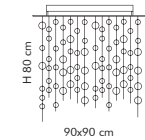

SP M/236
8 x max 25W **ECO**
GY 6,35 → +
12 LED RGB
CE IP20 ▽ ▽