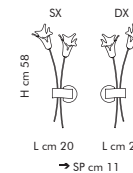

03
ambra
amber

Cervinia. 235

DESIGN.
CLAUDIO
SACCON

LT 1/235
H 35 cm - Ø 12 cm

LS 4/235
6 x max 33 W **ECO**
G9
IP20

LS 5/235
8 x max 33 W **ECO**
G9
IP20

LP 6/235 A sx-dx
2 x max 33 W **ECO**
G9
IP20

LP 6/235 B
3 x max 33 W **ECO**
G9
IP20