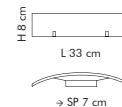

LP 6/234 A

1 x max 80W **ECC** R7s 78 mm

or

1 x max 26W G24q-3

CE

DIFFUSORE - LAMPSHADE - DIFFUSEUR
LAMPENSCHIRM - DIFUSOR