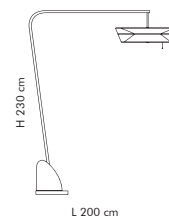

PI 3/241 B
2 x max 42W **ECO**
E27
CE