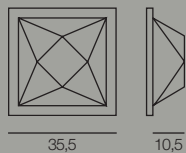

35,5 10,5

1081/2PL-LN...
L 35,5x35,5 x Sp. 10,5 cm
E14 2x40W