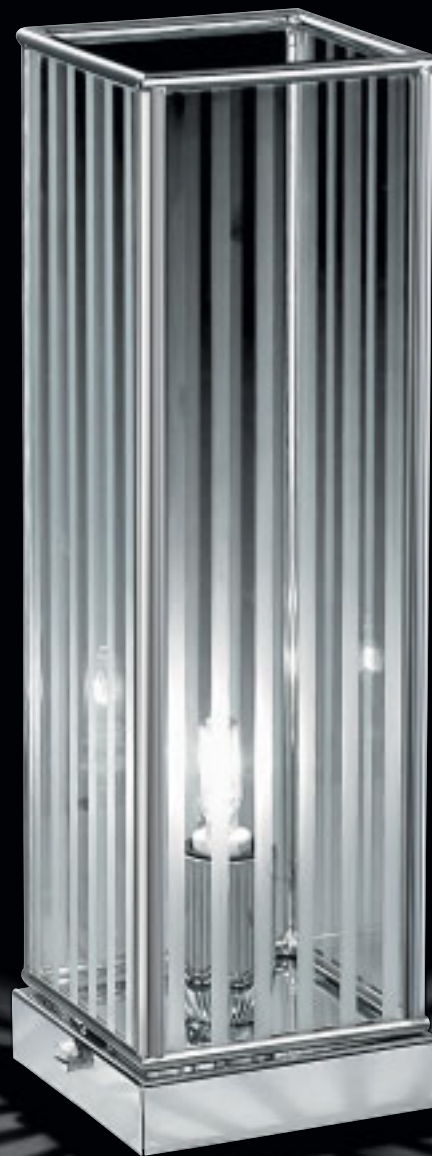

2052/1LA-CR.ci

A richiesta con attacco E27 - Upon request available with E27 screw fitting - По заказу с соединителем E27

B: Struttura / Frame / Конструкция

Vetri / Glass / Стекло