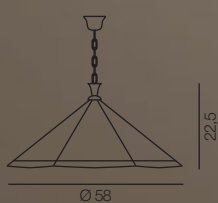

**1005/1S-MD...**  
 Ø 45 x H 24,5 cm  
 E27 1x60W ES

**1005/1S-PC...**  
 Ø 36 x H 21,5 cm  
 E27 1x60W ES

**Dettagli vetri / Details For Glass / Детали из стекла**

1005/1S-GR.OL.cm.bm

**1005/1S-MG...**  
 Ø 70 x H 23,5 cm  
 E27 1x60W ES