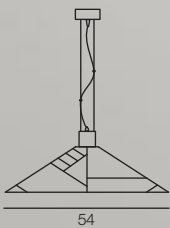

**2008/2PL-B**  
L 29x29 x Sp. 11 cm  
E14 2x40W

**B: Struttura / Frame / Конструкция**

**LN: Legno / Wood / Дерево**

**Vetri / Glass / Стекло**

3055/1S-CR

**3053/3S-CR**

**3055/1S...**  
L 54x54 x H max 106 cm  
E27 1x75W ES