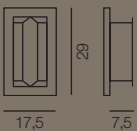

1079/1AP-LN...
L 17,5 x H 29 x Sp. 7,5 cm
● E14 1x60W