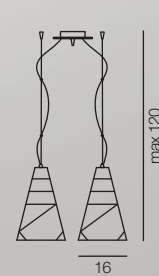

3051/2S...
L 16x16 x H max 120 cm
E14 2x60W ES