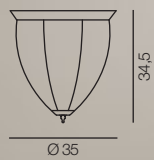

1816/3PL-LN...
Ø 35 x H 34,5 cm
E14 3x40W