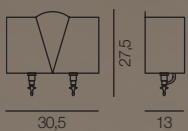

2071/2AP-B...
L 30,5 x H 27,5 x Sp. 13 cm
● E14 2x60W