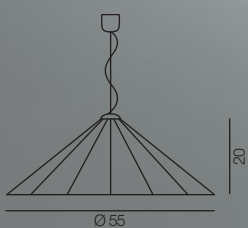

**LN: Legno / Wood / Дерево**

**Vetri / Glass / Стекло**

**1060/1S-CR.dm**

**1060/1S...**  
 Ø 55 x H 20 cm  
 E27 1x60W 

**1060/1S-PC...**  
 Ø 47 x H 21,5 cm  
 E27 1x60W 

**B: Struttura / Frame / Конструкция**

**Vetri / Glass / Стекло**

968/2PL-NO.OL.sm

968/2PL-OL.cm

**969/4PL-LN...**  
 Ø 54 x Sp. 11,5 cm  
 ⦿ E14 4x40W

**969/4PL-B...**  
 Ø 48 x Sp. 11,5 cm  
 ⦿ E14 4x40W

**968/2PL-LN...**  
 Ø 41,5 x Sp. 12,5 cm  
 ⦿ E14 2x40W