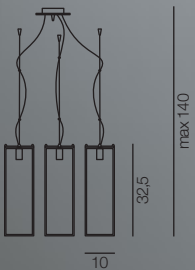

2056/3LS-PC-CR.ci

2056/3LS-GR...

L 10x10 x H max 140 cm

● E14 3x60W