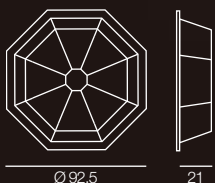

**LN: Legno / Wood / Дерево**

**Vetri / Glass / Стекло**

1025/8PL-GR-OL.cm

1025/8PL-GR-LN...  
 Ø 92,5 x Sp. 21 cm  
 ⦿ E14 8x40W

1025/8PL-GR-B...  
 Ø 84 x Sp. 21 cm  
 ⦿ E14 8x40W

1025/4PL-GR-LN...  
 Ø 66,5 x Sp. 16,5 cm  
 ⦿ E14 4x40W

1025/4PL-GR-B...  
 Ø 60 x Sp. 16,5 cm  
 ⦿ E14 4x40W

1025/4PL-LN...  
 Ø 51 x Sp. 12 cm  
 ⦿ E14 4x40W

1025/4PL-B...  
 Ø 44 x Sp. 12 cm  
 ⦿ E14 4x40W

**B: Struttura / Frame / Конструкция**

**LN: Legno / Wood / Дерево**