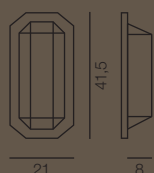

1055/2AP-LN...
L 21 x H 41,5 x Sp. 8 cm
● E14 2x40W