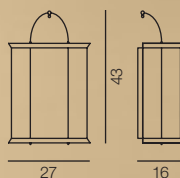

1805/2AP-LN...
L 27 x H 43 x Sp. 16 cm
○ E14 2x60W