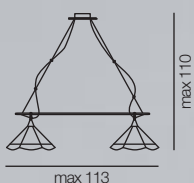

2036/2S...
L 113 x H 110 x Sp. 29 cm
E27 2x75W