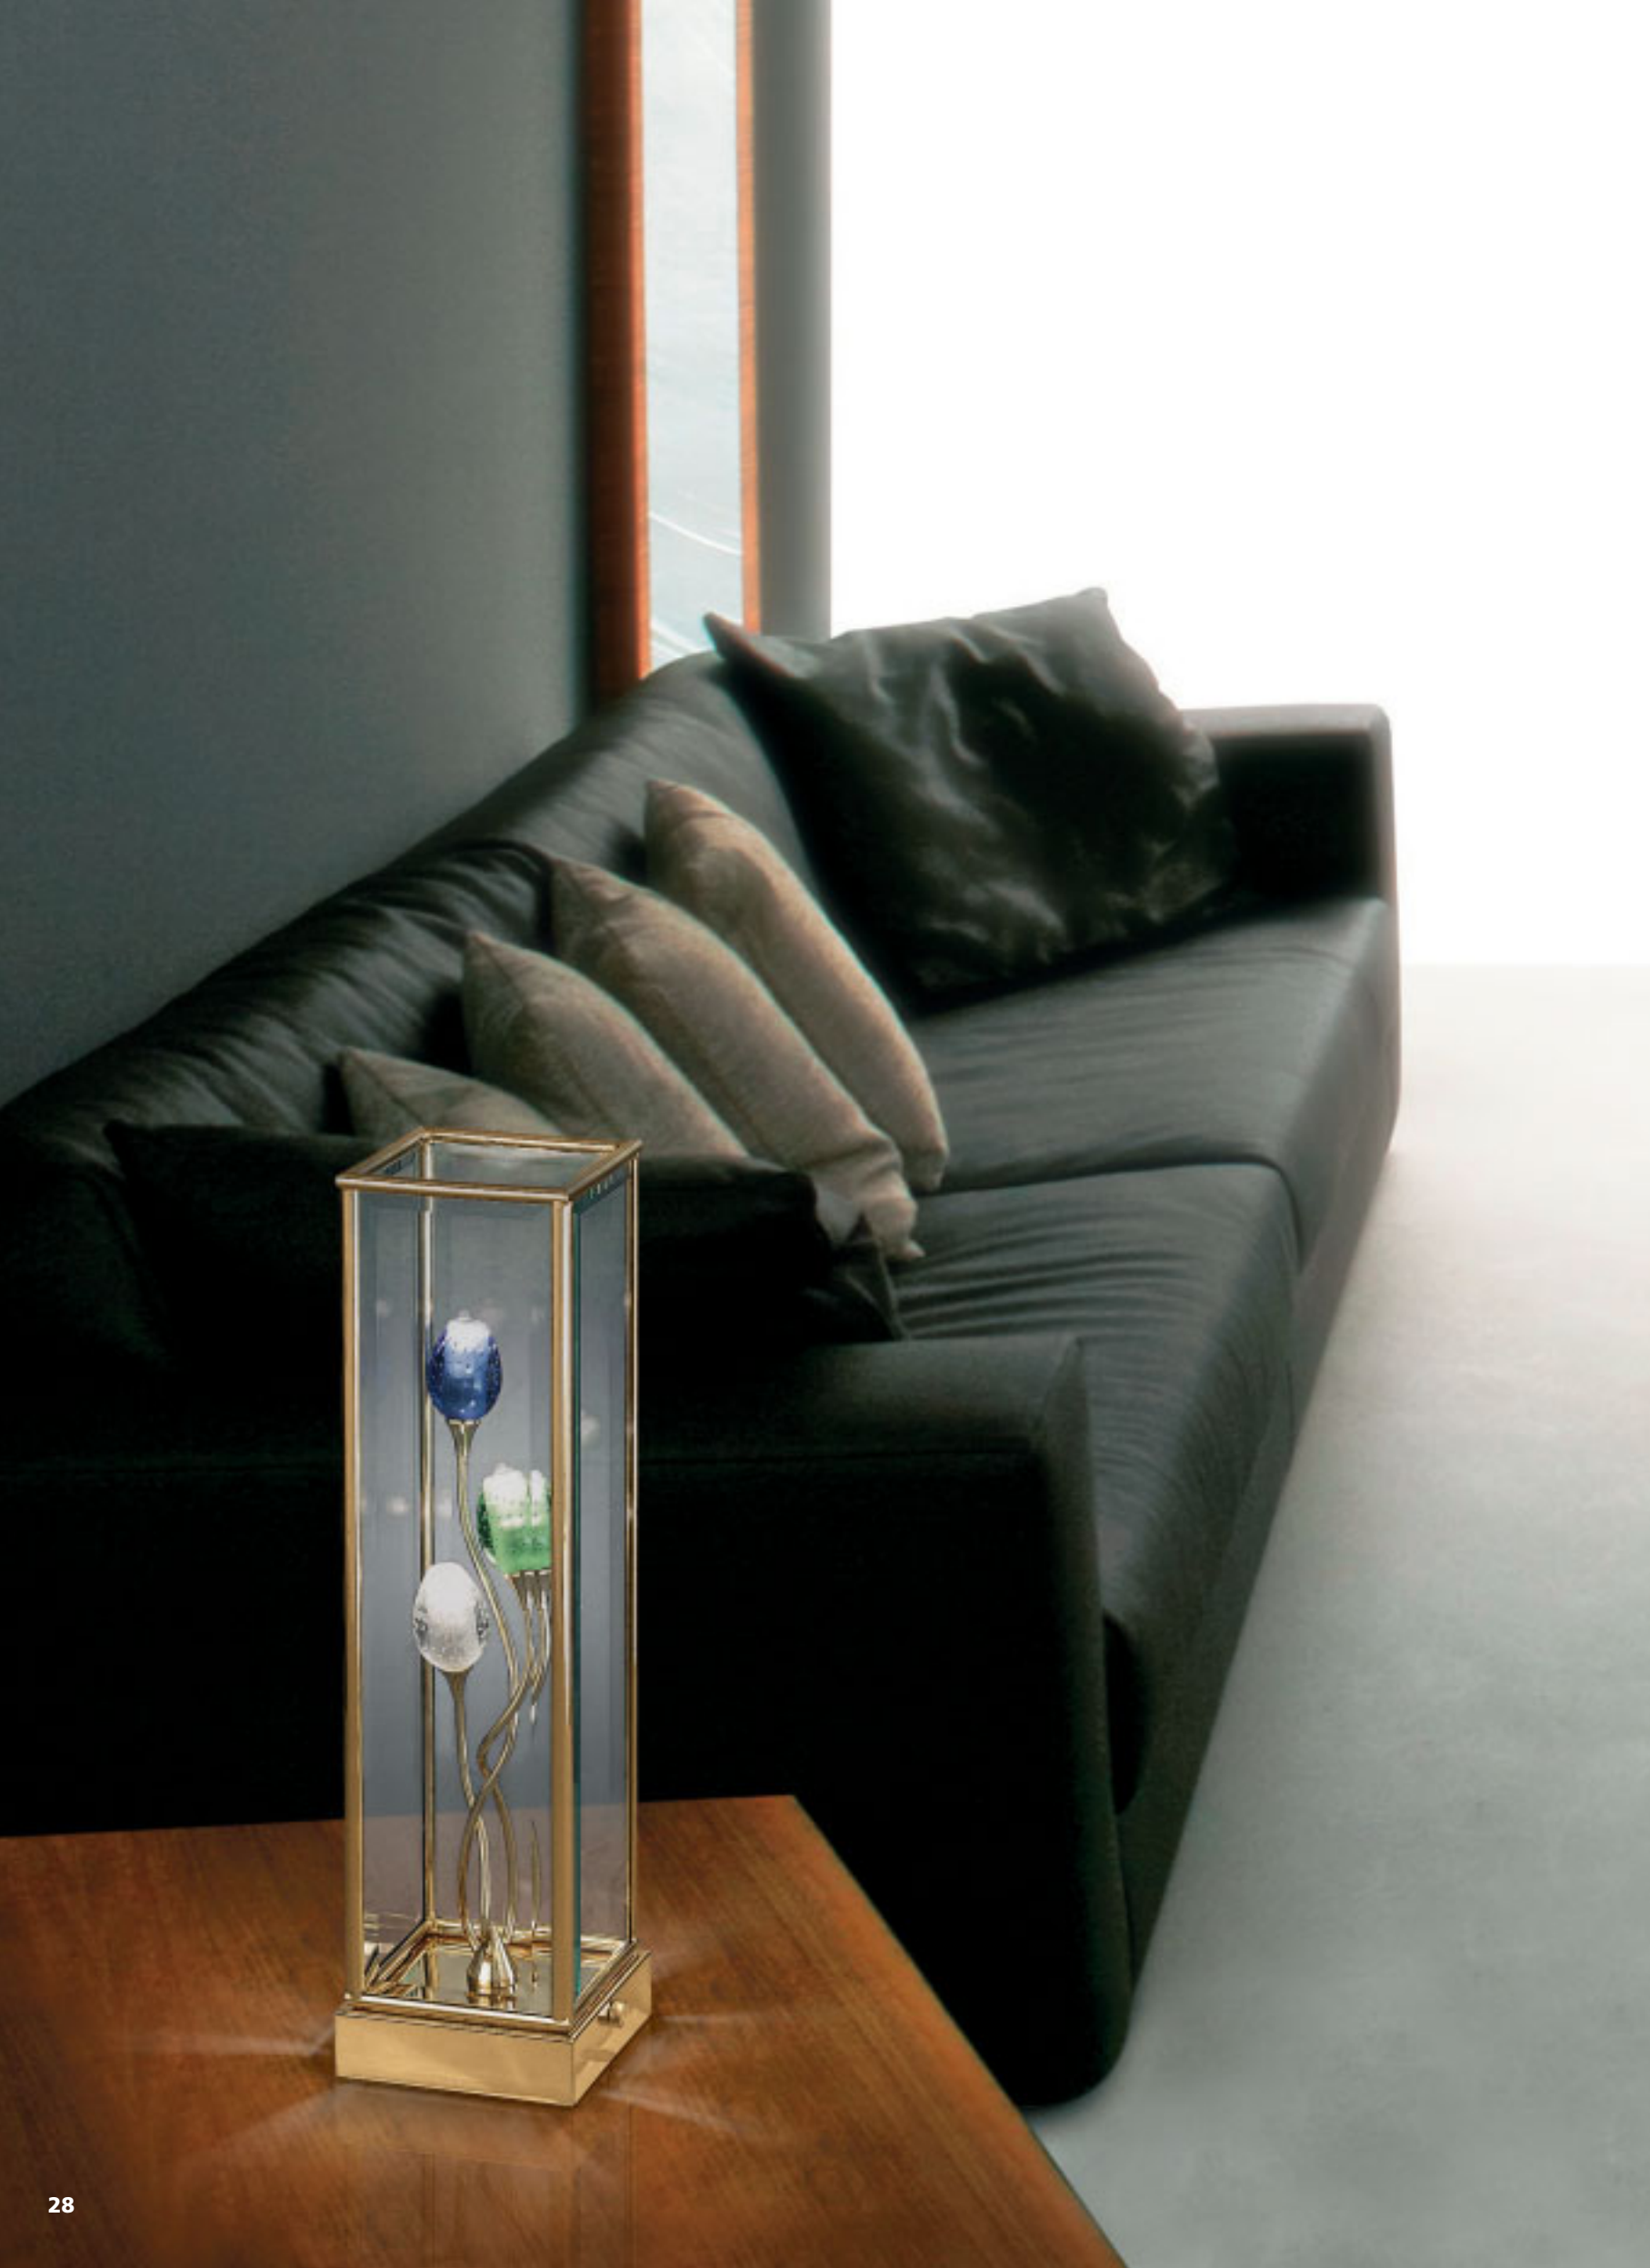

Ø 35,5

12,5

**991/2PL-B...**

Ø 35,5 x Sp. 12,5 cm

• E14 2x40W 

2060/3LU-OL.cm.bl.ve.bn

2061/4LA-CR.cm.bn

**2061/4LA...**  
L 14x14 x H 53 cm  
G4 4x20W