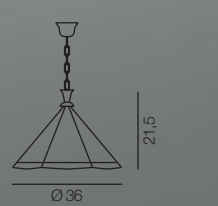

1005/1S-PC...
Ø 36 x H 21,5 cm
E27 1x60W ES