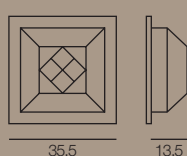

**LN: Legno / Wood / Дерево**

**Vetri / Glass / Стекло**

956/4PL-WE.CR.dm.cm

955/2PL-OL.cm

**957/5PL-LN...**  
L 43x43 x Sp. 14,5 cm  
◉ E14 5x40W 

**957/5PL-B...**  
L 37x37 x Sp. 14,5 cm  
◉ E14 5x40W 

**956/4PL-LN...**  
L 35,5x35,5 x Sp. 13,5 cm  
◉ E14 4x40W 