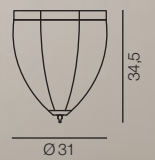

1816/3PL-B...
Ø 31 x H 34,5 cm
E14 3x40W