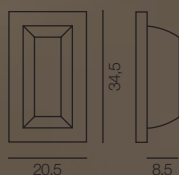

1020/1AP-LN...
L 20,5 x H 34,5 x Sp. 8,5 cm
● E14 1x60W