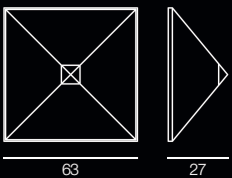

1114/5PL-GR...
L 63 x Sp. 27 cm
E27 5x40W ES