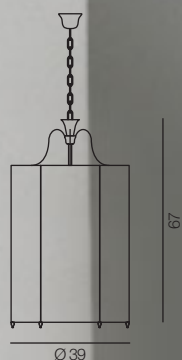

**1035/1S-MD...**  
 Ø 25 x H 32 cm  
 ⦿ E27 1x60W

**1035/1S-PC...**  
 Ø 22 x H 28 cm  
 ⦿ E27 1x60W

**B: Struttura / Frame / Конструкция**

**Vetri / Glasses / Verglasung**

1087/3S-BR.cm

1086/4S-OL.cm

**1087/3S...**  
 Ø 45 x H 67 cm  
 ● E14 3x60W 