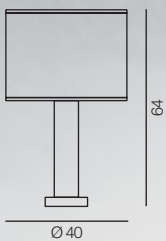

1881/1LA...
Ø 40 x H 64 cm
E27 1x100W