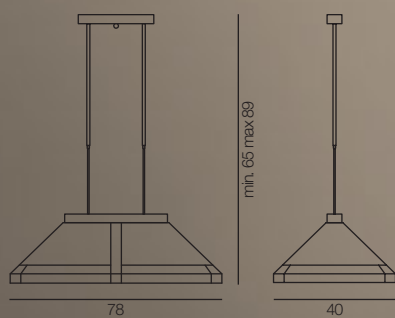

**968/2PL-B...**  
 Ø 35 x Sp. 12,5 cm  
 ⦿ E14 2x40W

**967/2PL-LN...**  
 Ø 36 x Sp. 11,5 cm  
 ⦿ E14 2x40W

**967/2PL-B...**  
 Ø 30 x Sp. 11,5 cm  
 ⦿ E14 2x40W

**B: Struttura / Frame / Конструкция**

**LN: Legno / Wood / Дерево**

**Vetri / Glass / Стекло**

969/4PL-WE.CR.dm

2020/2S-OS.sm.si

**2020/2S...**  
 L 78x40 x H min. 65 max 89 cm  
 E27 2x75W 

**B: Struttura / Frame / Конструкция**

**Vetri / Glass / Стекло**

2011/1S-PC-OS.sm.si