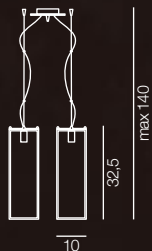

**2057/3LS-PC...**  
L 10x10 x H 22,5 cm  
● E14 3x60W 

A richiesta con attacco E27 - Upon request available with E27 screw fitting - По заказу с соединителем E27

2054/1LS-PC-CR.ci

2054/1LS-GR-CR.ci

2054/1LS-GR...

L 10x10 x H max 140 cm

⦿ E14 1x60W 

2054/1LS-PC...

L 10x10 x H max 130 cm

⦿ E14 1x60W 

2055/2LS-GR...

L 10x10 x H max 140 cm

⦿ E14 2x60W 