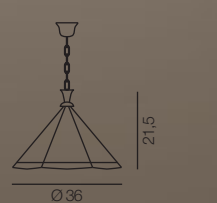

1005/1S-PC...
Ø 36 x H 21,5 cm
E27 1x60W ES