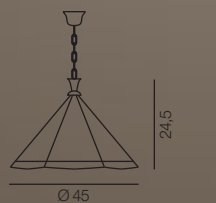

1005/1S-MD...
Ø 45 x H 24,5 cm
E27 1x60W ES