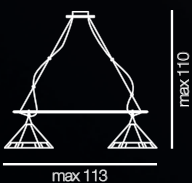

**Vetri / Glass / Стекло**

**Dettagli vetri / Details For Glass / Детали из стекла**

2035/2S-CR.dm.ne

2034/1AP-CR.sm.si

**2034/2S...**  
L 113 x H 110 x Sp. 32 cm  
E27 2x75W

**2034/1AP...**  
Ø 32 x H 27,5 x Sp. 36 cm  
E27 1x75W