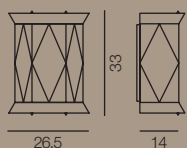

sm

dm

986/3S-GR.NO.BR.cm

**1808/2AP-NO.OL.cm**

**1808/2AP-CR.cm.sm**

**1808/2AP-LN...**  
L 26,5 x H 33 x Sp. 14 cm  
● E14 2x60W 

**1808/2AP-B...**  
L 22,5 x H 26 x Sp. 14 cm  
● E14 2x60W 

**B: Struttura / Frame / Конструкция**