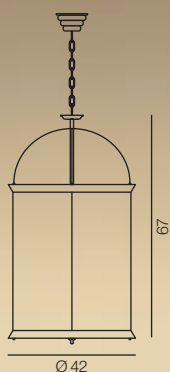

**1800/1S-PC-LN...**  
 Ø 22,5 x H 41 cm  
 ○ E27 1x60W

**1805/2AP-LN...**  
 L 27 x H 43 x Sp. 16 cm  
 ○ E14 2x60W

**1804/1AP-LN...**  
 L 22,5 x H 37,5 x Sp. 13,5 cm  
 ○ E14 1x60W

**B: Struttura / Frame / Конструкция**

**LN: Legno / Wood / Дерево**

**Vetri / Glass / Стекло**

1802/4S-GR-NO.OL.c

1800/1S-PC-NO.OL.c

1801/3S-MD-NO.OL.c

1803/5S-MG-NO.OL.c

**1803/5S-MG-LN...**  
Ø 42 x H 67 cm  
● E14 5x60W

**1803/5S-MG...**  
Ø 39 x H 64 cm  
● E14 5x60W

1809/1PL-NO.OL.c

1810/3PL-NO.OL.c

**1810/3PL-LN...**  
 Ø 27,5 x H 27,5 cm  
 ⦿ E14 3x60W

**1810/3PL-B...**  
 Ø 27,5 x H 25 cm  
 ⦿ E14 3x60W

**1809/1PL-LN...**  
 Ø 23 x H 27,5 cm  
 ⦿ E27 1x75W

**1809/1PL-B...**  
 Ø 23 x H 25 cm  
 ⦿ E27 1x75W