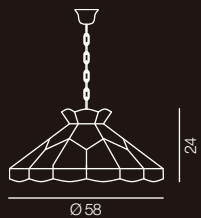

1026/1S-GR...
Ø 58 x H 24 cm
E27 1x60W ES