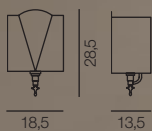

2070/1AP-B...
L 18,5 x H 28,5 x Sp. 13,5 cm
● E14 1x60W