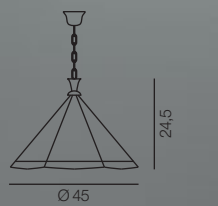

**B: Struttura / Frame / Конструкция**

**LN: Legno / Wood / Дерево**

**Vetri / Glass / Стекло**

**1005/1SM-MD-CR.sm**

**1005/1S-MG...**  
 Ø 70 x H 23,5 cm  
 E27 1x60W ES

**1005/1S-GR...**  
 Ø 58 x H 22,5 cm  
 E27 1x60W ES