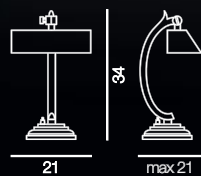

1871/1LU...
L 21 x H 34 x Sp. max 21 cm
⊙ E14 1x40W