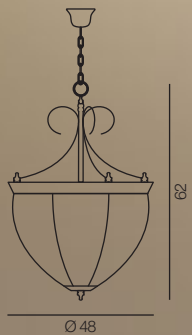

1814/3S-GR-LN...
Ø 48 x H 62 cm
E14 3x60W