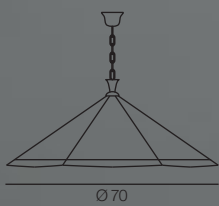

**B: Struttura / Frame / Конструкция**

**LN: Legno / Wood / Дерево**

**Vetri / Glass / Стекло**

**1005/1SM-MD-CR.sm**

**1005/1S-MG...**  
 Ø 70 x H 23,5 cm  
 E27 1x60W ES

**1005/1S-GR...**  
 Ø 58 x H 22,5 cm  
 E27 1x60W ES