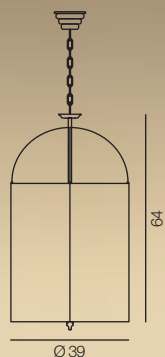

**LN: Legno / Wood / Дерево**

**Vetri / Glass / Стекло**

1802/4S-GR-NO.OL.c

1800/1S-PC-NO.OL.c

1801/3S-MD-NO.OL.c

1803/5S-MG-NO.OL.c

**1803/5S-MG-LN...**  
Ø 42 x H 67 cm  
● E14 5x60W

**1803/5S-MG...**  
Ø 39 x H 64 cm  
● E14 5x60W

1809/1PL-NO.OL.c

1810/3PL-NO.OL.c

**1810/3PL-LN...**  
 Ø 27,5 x H 27,5 cm  
 ⦿ E14 3x60W

**1810/3PL-B...**  
 Ø 27,5 x H 25 cm  
 ⦿ E14 3x60W

**1809/1PL-LN...**  
 Ø 23 x H 27,5 cm  
 ⦿ E27 1x75W

**1809/1PL-B...**  
 Ø 23 x H 25 cm  
 ⦿ E27 1x75W