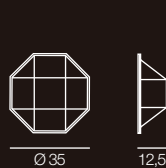

980/3PL-GR-B...  
 Ø 38 x Sp. 9 cm  
 ⦿ E14 3x40W 

980/2PL-MD-LN...  
 Ø 36,5 x Sp. 9 cm  
 ⦿ E14 2x40W 

980/2PL-MD-B...  
 Ø 30 x Sp. 9 cm  
 ⦿ E14 2x40W 

**B: Struttura / Frame / Конструкция**

**LN: Legno / Wood / Дерево**

**2016/2AP-LN...**  
L 31 x H 56,5 x Sp. 10 cm  
E14 2x40W

**2016/2AP-B...**  
L 22,5 x H 42 x Sp. 10 cm  
E14 2x40W

**B: Struttura / Frame / Конструкция**

**LN: Legno / Wood / Дерево**

**Vetri / Glass / Стекло**

**LN: Legno / Wood / Дерево**

**Vetri / Glass / Стекло**

**1060/1S-CR.dm**

**1060/1S...**  
 Ø 55 x H 20 cm  
 E27 1x60W 

**1060/1S-PC...**  
 Ø 47 x H 21,5 cm  
 E27 1x60W 

**B: Struttura / Frame / Конструкция**

**Vetri / Glass / Стекло**

968/2PL-NO.OL.sm

968/2PL-OL.cm

**969/4PL-LN...**  
 Ø 54 x Sp. 11,5 cm  
 ⦿ E14 4x40W

**969/4PL-B...**  
 Ø 48 x Sp. 11,5 cm  
 ⦿ E14 4x40W

**968/2PL-LN...**  
 Ø 41,5 x Sp. 12,5 cm  
 ⦿ E14 2x40W