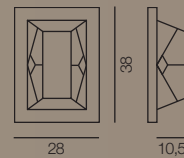

1028/2AP-LN...
L 28 x H 38 x Sp. 10,5 cm
E14 2x60W