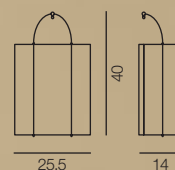

1805/2AP-B...
L 25,5 x H 40 x Sp. 14 cm
E14 2x60W