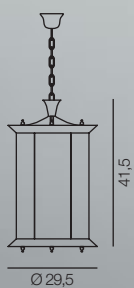

1070/1S-LN...
Ø 29,5 x H 41,5 cm
E27 1x60W