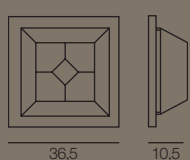

1057/2PL-LN...
L 36,5x36,5 x Sp. 10,5 cm
◉ E14 2x40W