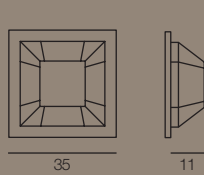

2008/2PL-LN
L 35x35 x Sp. 11 cm
E14 2x40W