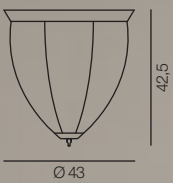

1817/3PL-LN...
Ø 43 x H 42,5 cm
E27 3x60W