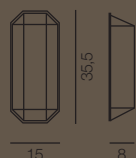

1055/2AP-B...
L 15 x H 35,5 x Sp. 8 cm
● E14 2x40W