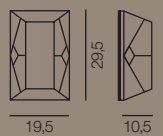

1028/2AP-B...
L 19,5 x H 29,5 x Sp. 10,5 cm
E14 2x60W

B: Struttura / Frame / Конструкция

OL

CR

LN: Legno / Wood / Дерево

NO

WE

PA

Vetri / Glass / Стекло

cm

sm