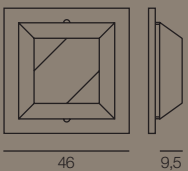

**976/2PL-B...**  
L 29,5x29,5 x Sp. 9,5 cm  
E14 2x40W 

**B: Struttura / Frame / Конструкция**

**LN: Legno / Wood / Дерево**

**Vetri / Glass / Стекло**

975/4PL-NS.cm

974/2PL-NO.OL.sm

**975/4PL-LN...**  
L 46x46 x Sp. 9,5 cm  
⦿ E14 4x40W