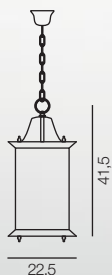

1076/1S-LN...
L 22,5x22,5 x H 41,5 cm
E27 1x60W