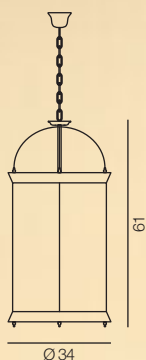

**B: Struttura / Frame / Конструкция**

**LN: Legno / Wood / Дерево**

**Vetri / Glass / Стекло**

1030/4S-GR-BR.cm

1805/2AP-NO.OL.c

1804/1AP-NO.OL.c

**1802/4S-GR-LN...**  
 Ø 34 x H 61 cm  
 ○ E14 4x60W

**1801/3S-MD-LN...**  
 Ø 27 x H 50 cm  
 ○ E14 3x60W

**1800/1S-PC-LN...**  
 Ø 22,5 x H 41 cm  
 ○ E27 1x60W

**1805/2AP-LN...**  
 L 27 x H 43 x Sp. 16 cm  
 ○ E14 2x60W

**1804/1AP-LN...**  
 L 22,5 x H 37,5 x Sp. 13,5 cm  
 ○ E14 1x60W

**B: Struttura / Frame / Конструкция**