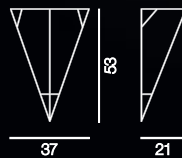

1113/4PL-MD-OL.s

1111/1AP-CR.s

**1114/5PL-GR...**  
L 63 x Sp. 27 cm  
E27 5x40W ES

**1113/4PL-MD...**  
L 52,5 x Sp. 23,5 cm  
E27 4x40W ES

**1112/4PL-PC...**  
L 43 x Sp. 19,5 cm  
E27 4x40W ES

**1111/1AP...**  
L 37 x H 53 x Sp. 21 cm  
E27 1x60W ES