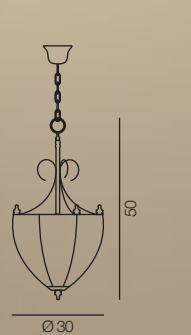

1813/3S...
Ø 30 x H 50 cm
E14 3x60W