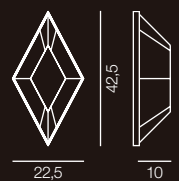

2010/2AP-B...
L 22,5 x H 42,5 x Sp. 10 cm
E14 2x40W