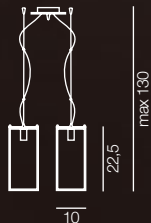

L 10x10 x H max 140 cm

⦿ E14 1x60W 

2054/1LS-PC...

L 10x10 x H max 130 cm

⦿ E14 1x60W 

2055/2LS-GR...

L 10x10 x H max 140 cm

⦿ E14 2x60W 