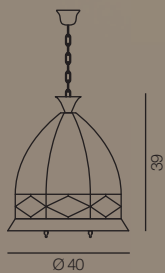

1822/35-LN...
Ø 40 x H 39 cm
⦿ E14 3x60W