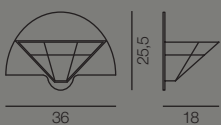

**B: Struttura / Frame / Конструкция**

**Vetri / Glass / Стекло**

2034/2S-CR.sm.si

2037/2AP-CR.sm.ro

2037/2AP-CR.sm.ve

**2037/2AP...**  
 L 36 x H 25,5 x Sp. 18 cm  
 ⦿ E14 2x40W 

**B: Struttura / Frame / Конструкция**