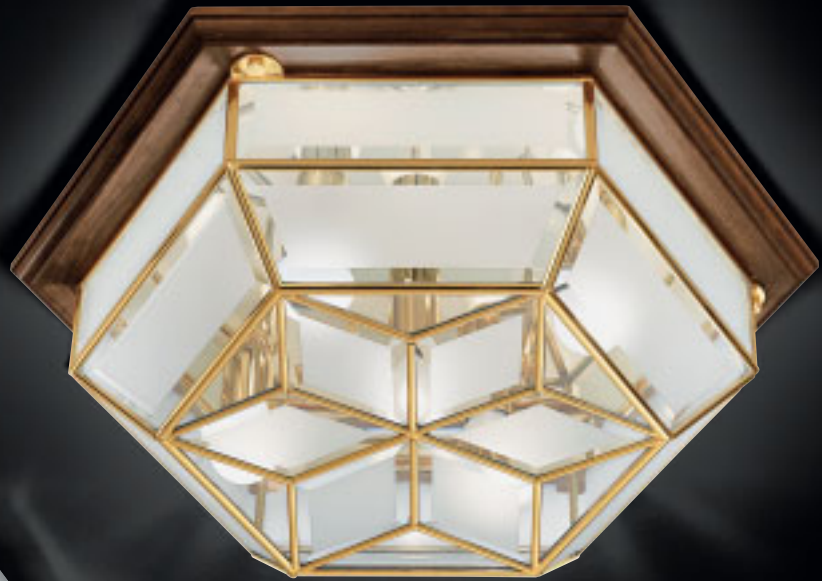

965/3PL-LN...  
 Ø 36 x Sp. 14,5 cm  
 E14 3x40W ES

965/3PL-B...  
 Ø 30 x Sp. 14,5 cm  
 E14 3x40W ES

964/3PL-LN...  
 Ø 33 x Sp. 14,5 cm  
 E14 3x40W ES

964/3PL-B...  
 Ø 27 x Sp. 14,5 cm  
 E14 3x40W ES

**B: Struttura / Frame / Конструкция**

**LN: Legno / Wood / Дерево**

**Vetri / Glass / Стекло**

965/3PL-BR.cm

970/5PL-NO.OL.sm

970/5PL-CR.dm

971/3PL-BR.cm

**970/5PL-LN...**  
 Ø 50 x Sp. 15 cm  
 ◐ E14 5x40W

**970/5PL-B...**  
 Ø 42,5 x Sp. 15 cm  
 ◐ E14 5x40W

**971/3PL-LN...**  
 Ø 40,5 x Sp. 12,5 cm  
 ◐ E14 3x40W

**971/3PL-B...**  
 Ø 34 x Sp. 12,5 cm  
 ◐ E14 3x40W

**B: Struttura / Frame / Конструкция**