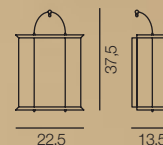

1804/1AP-LN...
L 22,5 x H 37,5 x Sp. 13,5 cm
○ E14 1x60W