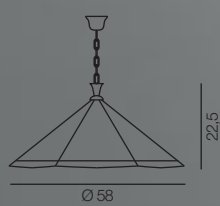

**B: Struttura / Frame / Конструкция**

**LN: Legno / Wood / Дерево**

**Vetri / Glass / Стекло**

**1005/1SM-MD-CR.sm**

**1005/1S-MG...**  
 Ø 70 x H 23,5 cm  
 E27 1x60W ES

**1005/1S-GR...**  
 Ø 58 x H 22,5 cm  
 E27 1x60W ES