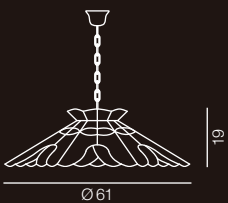

1041/1S...
Ø 61 x H 19 cm
E27 1x60W ES