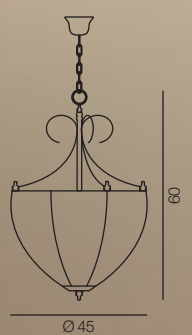

1814/3S-GR...
Ø 45 x H 60 cm
E14 3x60W