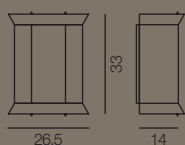

1807/2AP-NO.OL.cm

**1807/2AP-LN...**  
L 26,5 x H 33 x Sp. 14 cm  
● E14 2x60W 

**1807/2AP-B...**  
L 22,5 x H 26 x Sp. 14cm  
● E14 2x60W 

**B: Struttura / Frame / Конструкция**

**LN: Legno / Wood / Дерево**