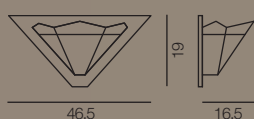

Dettagli vetri / Details For Glass / Детали из стекла

1007/1AP-OL.sm.bm

1007/1AP-NO.OL.dm

**1007/1AP-LN...**  
L 46,5 x H 19 x Sp. 16,5 cm  
E14 1x60W

**1007/1AP-B...**  
L 31 x H 18,5 x Sp. 16,5 cm  
E14 1x60W