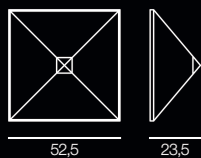

1113/4PL-MD...
L 52,5 x Sp. 23,5 cm
E27 4x40W ES