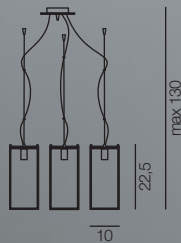

2056/3LS-PC...

L 10x10 x H max 130 cm

● E14 3x60W

A richiesta con attacco E27 - Upon request available with E27 screw fitting - По заказу с соединителем E27