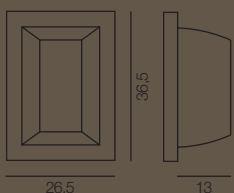

**Vetri / Glass / Стекло**

cm

sm

dm

1023/4PL-OL.cm

1020/1AP-NO.BR.sm

1020/1AP-OL.dm

**1021/2AP-LN...**  
L 26,5 x H 36,5 x Sp. 13 cm  
● E14 2x40W