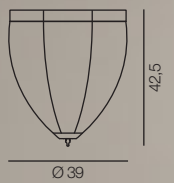

1817/3PL-B...
Ø 39 x H 42,5 cm
E27 3x60W