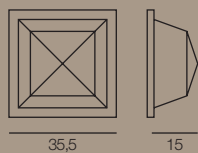

**Vetri / Glass / Стекло**

cm

sm

dm

1078/4PL-WE.CR.dm

1078/4PL-NO.OL.cm

**1078/4PL-LN...**  
L 43x43 x Sp. 15 cm  
E14 4x40W 

**1078/4PL-B...**  
L 37x37 x Sp. 15 cm  
E14 4x40W 