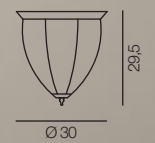

1815/1PL-LN...
Ø 30 x H 29,5 cm
E27 1x75W