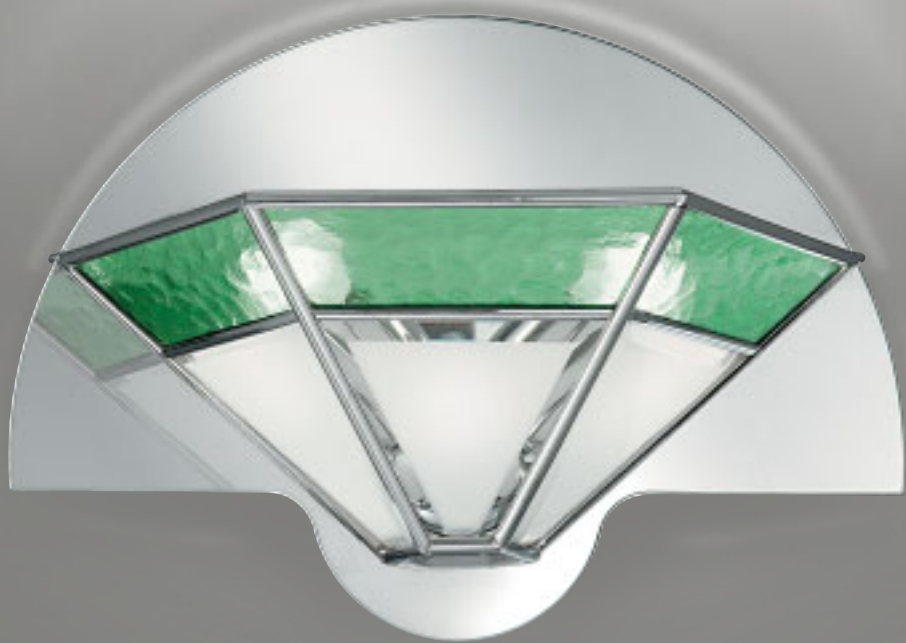

**B: Struttura / Frame / Конструкция**

**Vetri / Glass / Стекло**

2034/2S-CR.sm.si

2037/2AP-CR.sm.ro

2037/2AP-CR.sm.ve

**2037/2AP...**  
 L 36 x H 25,5 x Sp. 18 cm  
 ⦿ E14 2x40W 

**B: Struttura / Frame / Конструкция**