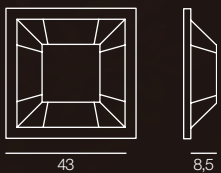

2007/4PL-LN...
L 43x43 x Sp. 8,5 cm
E14 4x40W