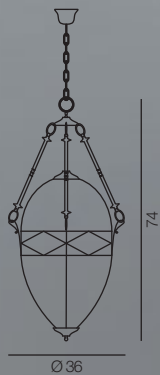

**B** обозначает все изделия, состоящие только из металлической конструкции. Код всегда составляется в следующей последовательности в зависимости от предлагаемых цветов на странице:

**Металлическая конструкция > Стекло > Детали из стекла**

**B: Struttura / Frame / Конструкция**

**LN: Legno / Wood / Дерево**

**Vetri / Glass / Стекло**

**Dettagli vetro / Glass details / Детали из стекла**

2075/1S-BR.c.sm

2076/3S-OL.c.am

**2077/5S...**  
 Ø 43 x H 84 cm  
 ○ E14 5x60W

**2076/3S...**  
 Ø 36 x H 74 cm  
 ○ E14 3x60W

**2075/1S...**  
 Ø 30 x H 65 cm  
 ○ E27 1x60W

**B: Struttura / Frame / Конструкция**

**Vetri / Glass / Стекло**

981/2PL-MD-CR.c

981/3PL-GR-NO.OL.c

981/2PL-PC-BR.c

**981/3PL-GR-LN...**  
 Ø 44 x Sp. 15 cm  
 ⦿ E14 3x40W

**981/3PL-GR-B...**  
 Ø 38 x Sp. 15 cm  
 ⦿ E14 3x40W

**981/2PL-MD-LN...**  
 Ø 36,5 x Sp. 15 cm  
 ⦿ E14 2x40W

**981/2PL-MD-B...**  
 Ø 30 x Sp. 15 cm  
 ⦿ E14 2x40W