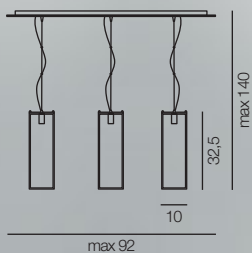

A richiesta con attacco E27 - Upon request available with E27 screw fitting - По заказу с соединителем E27

**B: Struttura / Frame / Конструкция**

**Vetri / Glass / Стекло**

**2057/3LS-GR-CR.ci**

**2057/3LS-GR...**  
L 10x10 x H 32,5 cm  
● E14 3x60W 