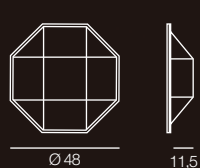

980/3PL-GR-B...  
 Ø 38 x Sp. 9 cm  
 ⦿ E14 3x40W 

980/2PL-MD-LN...  
 Ø 36,5 x Sp. 9 cm  
 ⦿ E14 2x40W 

980/2PL-MD-B...  
 Ø 30 x Sp. 9 cm  
 ⦿ E14 2x40W 

**B: Struttura / Frame / Конструкция**

**LN: Legno / Wood / Дерево**

**Vetri / Glass / Стекло**

968/2PL-NO.OL.sm

968/2PL-OL.cm

**969/4PL-LN...**  
 Ø 54 x Sp. 11,5 cm  
 ⦿ E14 4x40W

**969/4PL-B...**  
 Ø 48 x Sp. 11,5 cm  
 ⦿ E14 4x40W

**968/2PL-LN...**  
 Ø 41,5 x Sp. 12,5 cm  
 ⦿ E14 2x40W