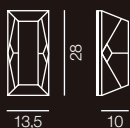

1028/1AP-B...
L 13,5 x H 28 x Sp. 10 cm
⊙ E14 1x60W