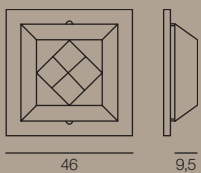

**Vetri / Glass / Стекло**

976/2PL-WE.CR.sm.cm

977/4PL-OL.dm

**977/4PL-LN...**  
L 46x46 x Sp. 9,5 cm  
E14 4x40W 

**977/4PL-B...**  
L 38x38 x Sp. 9,5 cm  
E14 4x40W 

**976/2PL-LN...**  
L 36,5x36,5 x Sp. 9,5 cm  
E14 2x40W 