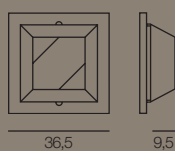

974/2PL-LN...
L 36,5x36,5 x Sp. 9,5 cm
⦿ E14 2x40W