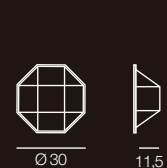

967/2PL-B...
Ø 30 x Sp. 11,5 cm
⦿ E14 2x40W