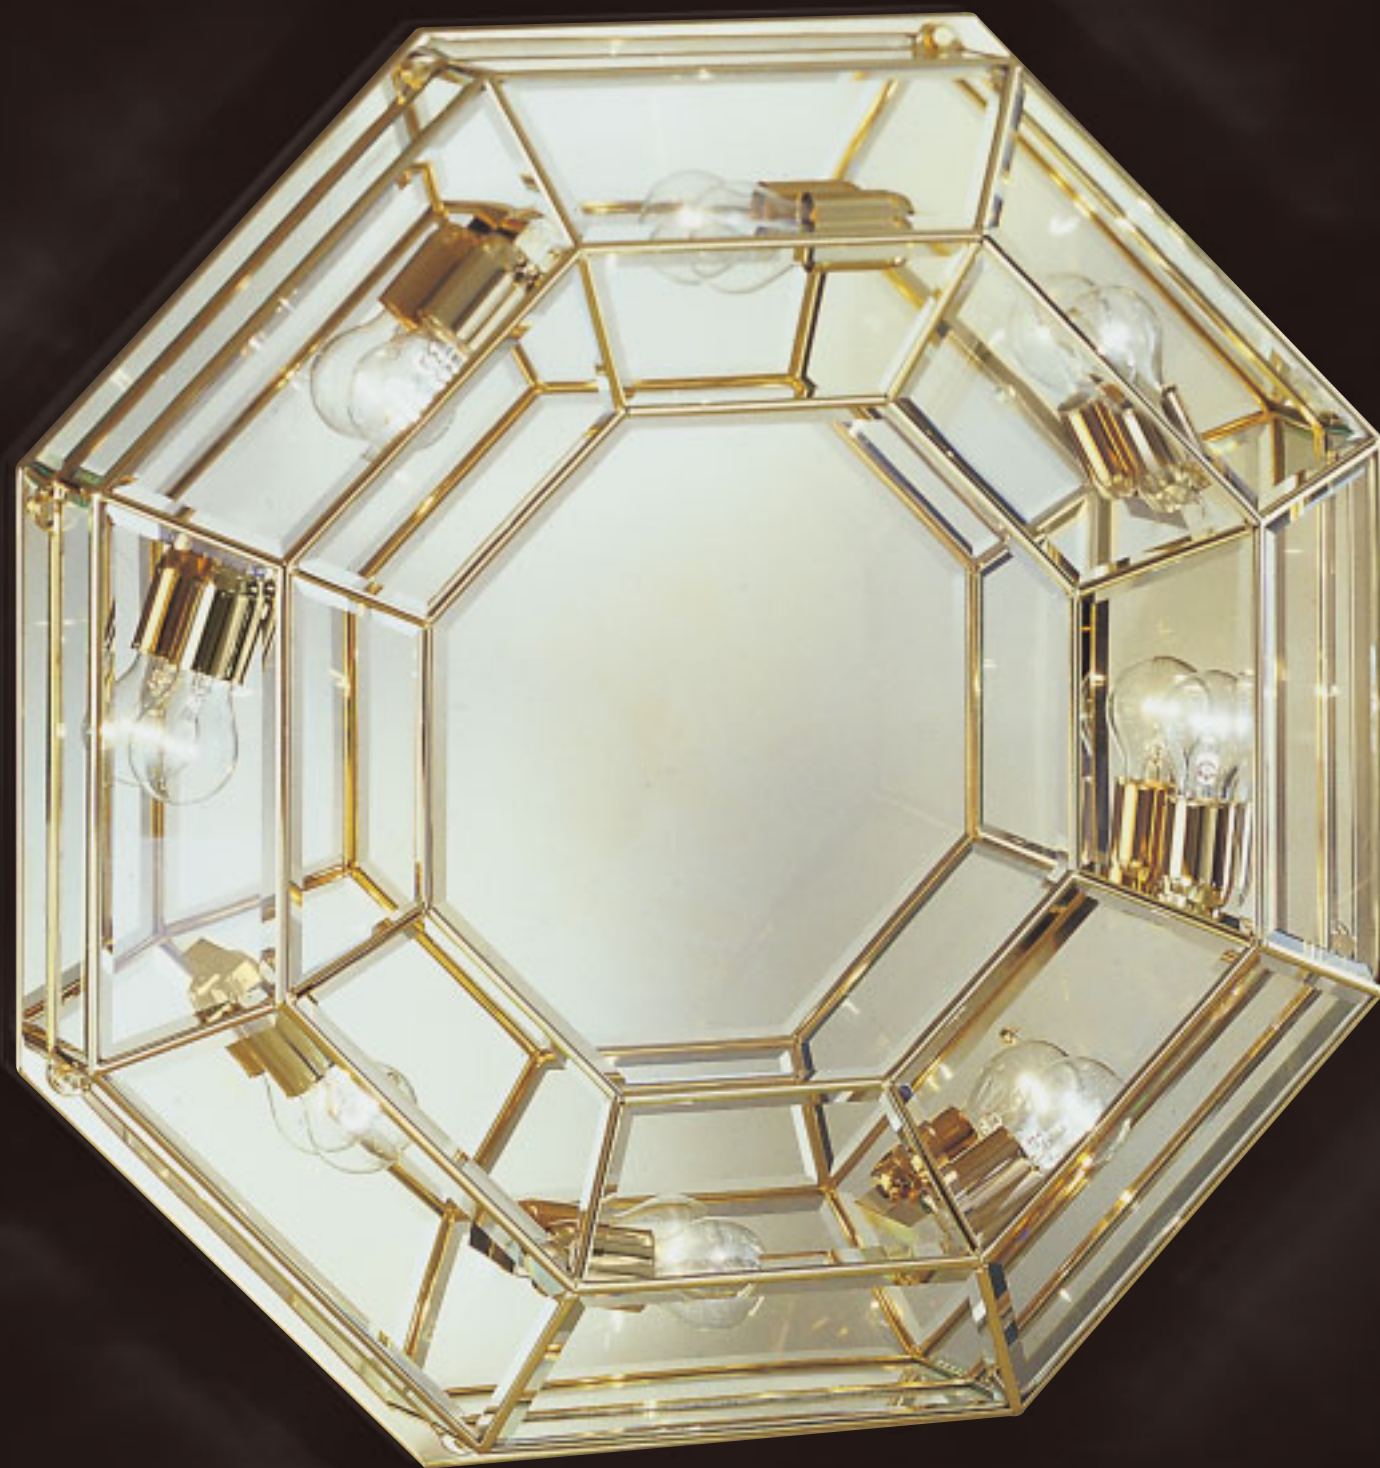

993/8PL-GR-OL.cm

B: Struttura / Frame / Конструкция

LN: Legno / Wood / Дерево

Vetri / Glass / Стекло