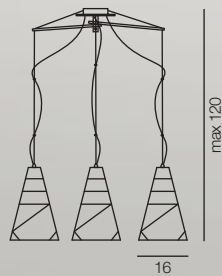

3053/3S...
L 16x16 x H max 120 cm
E14 3x60W ES