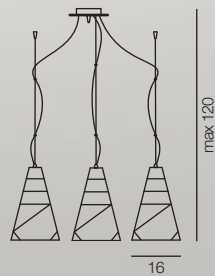

3052/3S...
L 16x16 x H max 120 cm
E14 3x60W ES