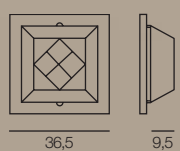

**Vetri / Glass / Стекло**

976/2PL-WE.CR.sm.cm

977/4PL-OL.dm

**977/4PL-LN...**  
L 46x46 x Sp. 9,5 cm  
E14 4x40W 

**977/4PL-B...**  
L 38x38 x Sp. 9,5 cm  
E14 4x40W 

**976/2PL-LN...**  
L 36,5x36,5 x Sp. 9,5 cm  
E14 2x40W 