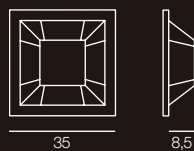

2006/2PL-LN...
L 35x35 x Sp. 8,5 cm
E14 2x40W