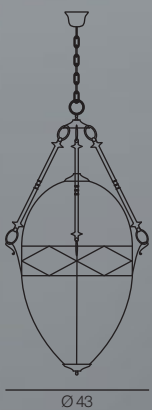

## 1029/4PL-B...

**B** identifica tutti gli articoli composti solo dalla struttura in metallo. Il codice andrà sempre composto con la seguente successione in base ai colori disponibili nella pagina:

**Struttura metallo > Vetro > Particolare vetro**

**B: Struttura / Frame / Конструкция**

**LN: Legno / Wood / Дерево**

**Vetri / Glass / Стекло**

**Dettagli vetro / Glass details / Детали из стекла**

2075/1S-BR.c.sm

2076/3S-OL.c.am

**2077/5S...**  
 Ø 43 x H 84 cm  
 ○ E14 5x60W

**2076/3S...**  
 Ø 36 x H 74 cm  
 ○ E14 3x60W

**2075/1S...**  
 Ø 30 x H 65 cm  
 ○ E27 1x60W

**B: Struttura / Frame / Конструкция**

**Vetri / Glass / Стекло**

981/2PL-MD-CR.c

981/3PL-GR-NO.OL.c

981/2PL-PC-BR.c

**981/3PL-GR-LN...**  
 Ø 44 x Sp. 15 cm  
 ⦿ E14 3x40W

**981/3PL-GR-B...**  
 Ø 38 x Sp. 15 cm  
 ⦿ E14 3x40W

**981/2PL-MD-LN...**  
 Ø 36,5 x Sp. 15 cm  
 ⦿ E14 2x40W

**981/2PL-MD-B...**  
 Ø 30 x Sp. 15 cm  
 ⦿ E14 2x40W