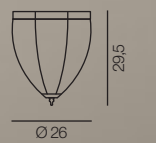

1815/1PL-B...
Ø 26 x H 29,5 cm
E27 1x75W

B: Struttura / Frame / Конструкция

OL

BR

CR

LN: Legno / Wood / Дерево

NO

Vetri / Glass / Стекло

c

s