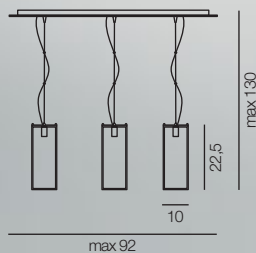

A richiesta con attacco E27 - Upon request available with E27 screw fitting - По заказу с соединителем E27

**B: Struttura / Frame / Конструкция**

**Vetri / Glass / Стекло**

**2057/3LS-GR-CR.ci**

**2057/3LS-GR...**  
L 10x10 x H 32,5 cm  
● E14 3x60W 