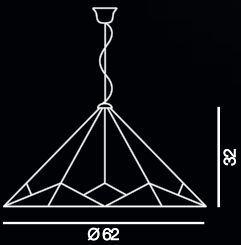

1028/1S...
Ø 62 x H 32 cm
E27 1x60W

Dettagli vetri / Details For Glass / Детали из стекла