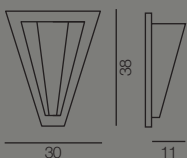

1059/1AP-LN...
L 30 x H 38 x Sp. 11 cm
E14 1x60W