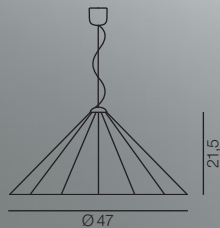

980/3PL-GR-B...  
 Ø 38 x Sp. 9 cm  
 ⦿ E14 3x40W 

980/2PL-MD-LN...  
 Ø 36,5 x Sp. 9 cm  
 ⦿ E14 2x40W 

980/2PL-MD-B...  
 Ø 30 x Sp. 9 cm  
 ⦿ E14 2x40W 

**B: Struttura / Frame / Конструкция**

**LN: Legno / Wood / Дерево**

**LN: Legno / Wood / Дерево**

**Vetri / Glass / Стекло**

**1060/1S-CR.dm**

**1060/1S...**  
 Ø 55 x H 20 cm  
 E27 1x60W 

**1060/1S-PC...**  
 Ø 47 x H 21,5 cm  
 E27 1x60W 

**B: Struttura / Frame / Конструкция**

**Vetri / Glass / Стекло**

968/2PL-NO.OL.sm

968/2PL-OL.cm

**969/4PL-LN...**  
 Ø 54 x Sp. 11,5 cm  
 ⦿ E14 4x40W

**969/4PL-B...**  
 Ø 48 x Sp. 11,5 cm  
 ⦿ E14 4x40W

**968/2PL-LN...**  
 Ø 41,5 x Sp. 12,5 cm  
 ⦿ E14 2x40W