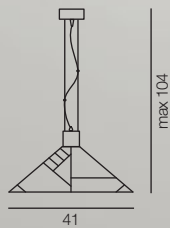

**2008/2PL-B**  
L 29x29 x Sp. 11 cm  
E14 2x40W

**B: Struttura / Frame / Конструкция**

**LN: Legno / Wood / Дерево**

**Vetri / Glass / Стекло**

3055/1S-CR

**3053/3S-CR**

**3055/1S...**  
L 54x54 x H max 106 cm  
E27 1x75W ES