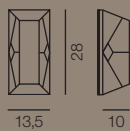

1028/1AP-B...
L 13,5 x H 28 x Sp. 10 cm
● E14 1x60W