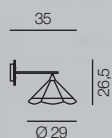

**Dettagli vetri / Details For Glass / Детали из стекла**

2036/2S-BR.sm.bm

**2036/2S...**  
L 113 x H 110 x Sp. 29 cm  
E27 2x75W 

**2036/1AP...**  
Ø 29 x H 26,5 x Sp. 35 cm  
E27 1x75W 

**B: Struttura / Frame / Конструкция**